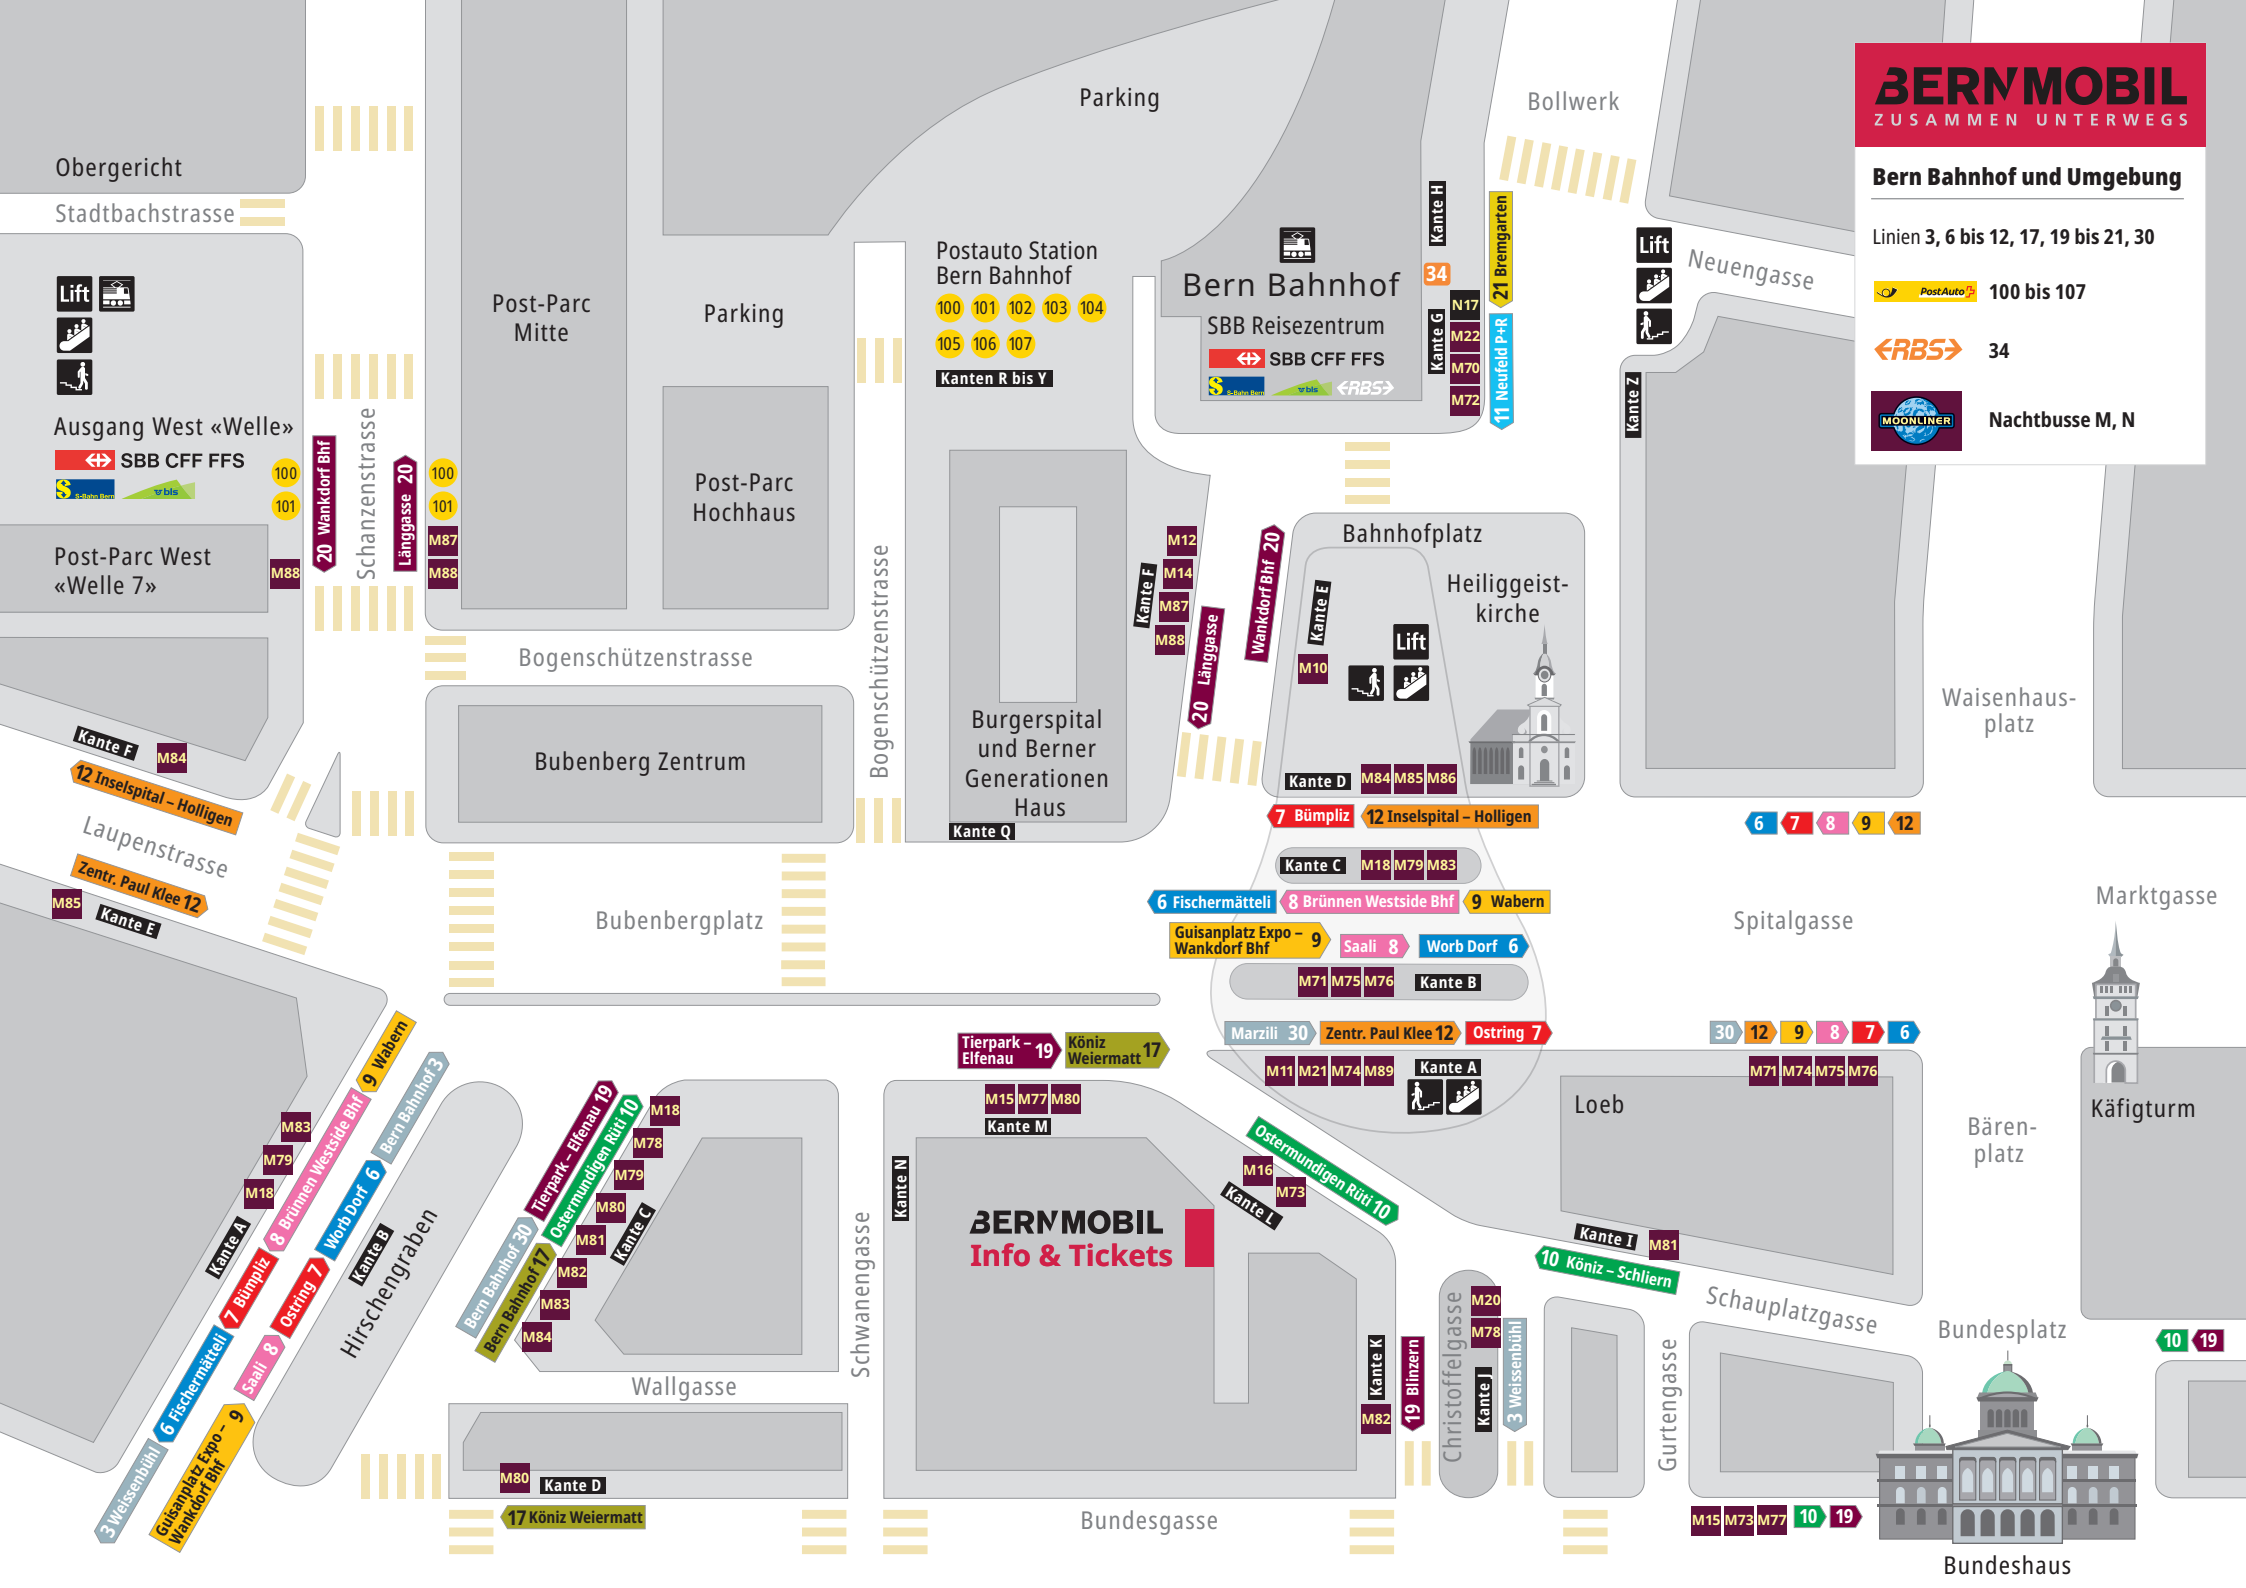

Bern Bahnhof und Umgebung

1. Linien 3, 6 bis 12, 17, 19 bis 21, 30
2. PostAuto 100 bis 107
   - RBS 34
   - Nachtbusse M, N

Obergericht
Stadtachstrasse

Lift
Ausgang West «Welle»
SBB CFF FFS

Post-Parc West «Welle 7»
100
101
M88

Kante F
12 Inselspital - Holligen
Laupenstrasse
Zentr. Paul Klee 12
M85
Kante E

3 Weissenbühl
Guisanplatz Expo - Wankdorf Bhf - 9
6 Fischermätteli
Kante A
7 Bümpliz
8 Brünnen Westside Bhf
9 Wabern
Worb Dorf 6
Bern Bahnhof 3
Kante B
Hirschengraben

Post-Parc Mitte
Parking
Post-Parc Hochhaus

20 Wankdorf Bhf
Schanzenstrasse
Länggasse 20
100
101
M87
M88

Bogenschützenstrasse
Bubenberg Zentrum

Bubenbergplatz

Bern Bahnhof 30
Bern Bahnhof 17
Tierpark - Elfenau 19
Ostermundigen Rütli 10
Kante C
M18
M78
M79
M80
M81
M82
M83
M84

Wallgasse
Kante D
17 Köniz Weiermatt

Postauto Station Bern Bahnhof
100 101 102 103 104
105 106 107
Kanten R bis Y

Bogenschützenstrasse
Burgerspital und Berner Generationen Haus
Kante Q

Tierpark - Elfenau 19
Köniz Weiermatt 17
M15
M77
M80
Kante M

Schwanengasse
Kante N
BERNMOBIL Info & Tickets

Bern Bahnhof
SBB Reisezentrum
SBB CFF FFS
RBS

Kante H
34
Kante G
N17
M22
M70
M72
11 Neufeld P+R
21 Bremgarten
Kante F
M12
M14
M87
M88
20 Länggasse
Wankdorf Bhf 20
Kante E
M10
Lift

7 Bümpliz
12 Inselspital - Holligen
Kante C
M18
M79
M83
6 Fischermätteli
8 Brünnen Westside Bhf
9 Wabern
Guisanplatz Expo - Wankdorf Bhf
9
Saali 8
Worb Dorf 6
M71
M75
M76
Kante B

Marzili 30
Zentr. Paul Klee 12
Ostring 7
M11
M21
M74
M89
Kante A
M16
M73
Kante L
Ostermundigen Rütli 10

Bundesgasse
Kante K
19 Blinzern
Christoffelgasse
Kante J
M20
M78
3 Weissenbühl
M82

Bollwerk

Lift
Neuengasse
Kante Z

Bahnhofplatz
Heiliggeistkirche
Kante D
M84
M85
M86
7 Bümpliz
12 Inselspital - Holligen

6 Fischer
7
8
9
12

30
12
9
8
7
6
M71
M74
M75
M76
Kante I
M81
10 Köniz - Schliern

Gurtengasse
Kante I
M81
10 Köniz - Schliern
M15
M73
M77
10
19

Neuengasse

Waisenhausplatz

Spitalgasse

Loeb

Bärenplatz

Schauplatzgasse

Bundeshaus

Waisenhausplatz

Markt-gasse

Käfigturm

Bundesplatz

Bundeshaus