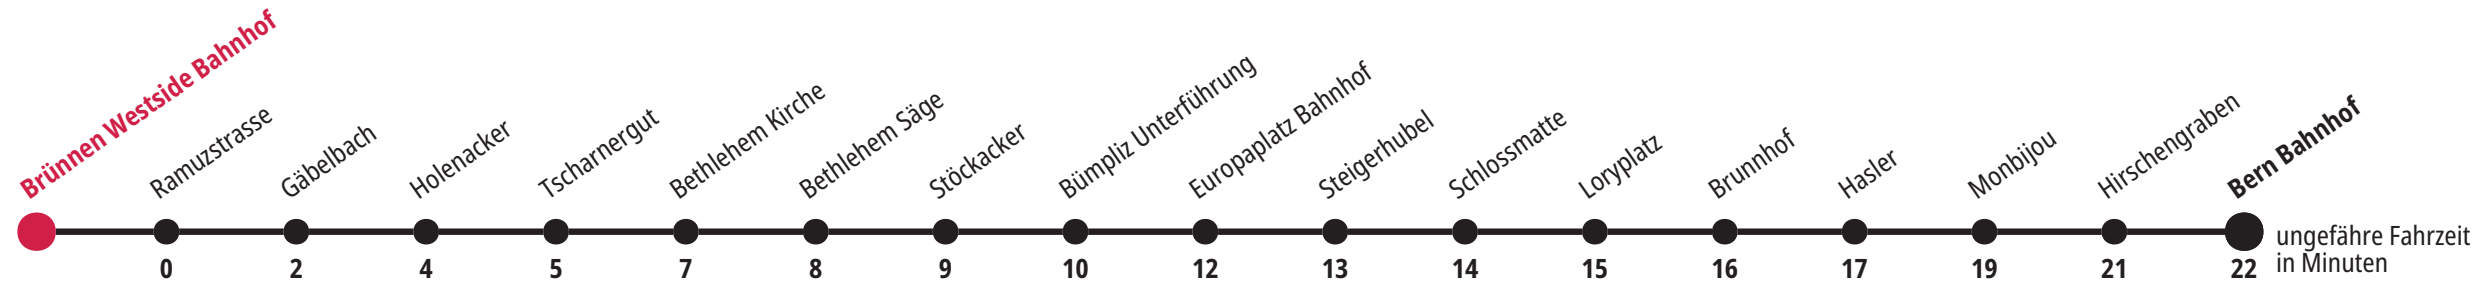

Brünnen Westside Bahnhof ▶▶▶ Bern Bahnhof

Gültig vom 08.07.2024 bis 11.08.2024

Feiertage: 1. und 2. Januar, Karfreitag, Ostermontag, Auffahrt, Pfingstmontag, 1. August, 25. und 26. Dezember.

	Montag–Freitag										Samstag							Sonn- und Feiertag											
5_h	25	37	47	56							26	37	47	57							26	46					5_h		
6_h	03	09	15	21	27	33	39	43	49	55	07	17	27	37	47	57						00	15	30	45			6_h	
7_h	01	07	13	19	25	31	37	43	49	55	07	15	22	30	37	45	51	58				00	15	30	45			7_h	
8_h	01	07	13	19	25	32	38	44	50	56	06	13	21	28	36	43	51	58				00	15	30	40	50	59	8_h	
9_h	02	08	14	20	26	32	38	44	50	56	06	13	21	27	33	39	45	51	57			09	19	29	39	49	59	9_h	
10_h	02	08	14	20	26	32	38	44	50	56	03	09	14	20	26	32	38	44	50	56	09	19	29	39	49	58	10_h		
11_h	02	08	14	20	26	32	38	44	50	56	02	08	14	20	26	32	38	44	50	56	06	13	21	28	36	43	50	58	11_h
12_h	02	08	14	20	26	32	38	44	50	56	02	08	14	20	26	32	38	44	50	56	05	13	20	28	35	43	50	58	12_h
13_h	02	08	14	20	26	32	38	44	50	56	02	08	14	20	26	32	38	44	50	56	05	13	20	28	35	43	50	58	13_h
14_h	02	08	14	20	26	32	38	44	50	56	02	08	14	20	26	32	38	44	50	56	05	13	20	28	35	43	50	58	14_h
15_h	02	08	14	20	26	32	38	44	50	56	02	08	14	20	26	32	38	44	50	56	05	13	20	28	35	43	50	58	15_h
16_h	01	07	13	19	25	31	37	43	49	55	02	08	14	20	26	32	38	44	50	56	05	13	20	28	35	43	50	58	16_h
17_h	01	07	13	19	25	31	37	43	49	55	02	08	14	21	27	33	39	45	51	59	05	13	20	28	35	43	50	58	17_h
18_h	01	07	13	20	26	32	38	44	50	57	06	14	21	29	36	44	51				05	13	20	30	40	50			18_h
19_h	05	12	20	27	35	42	50				01	11	21	24_x	31	41	51				00	03_x	10	20	33	43	53		19_h
20_h	01	11	21	31	41	51					01	11	21	31	41	51					03	13	23	33	43	53			20_h
21_h	01	15	17_x	30	45						01	15	17_x	30	45						03	16	19_x	32	36_x	47			21_h
22_h	01	16	31	46							01	16	31	46							02	17	32	47					22_h
23_h	01	16	31	34_x^M	46_F	49_M					01	16	31	46							02	17	32	50	59_x				23_h
0_h	00_x^M	01_F	15_x^M	16_F	31_F	33_x^M	34_x^F	45_F			01	16	31	34_x	45						14_x	32_x							0_h
1_h	01_F	16_F									01	16																	1_h

× fährt bis Hasler   F Freitag   M Montag – Donnerstag

Für Anschlüsse und Einhaltung der Abfahrtszeiten besteht keine Gewähr.

Infos zur Mobilität in der Stadt und Region Bern
Kundendienst-Hotline: 031 321 88 44   Persönliche Beratung und Verkauf:
Webseite: bernmobil.ch   BERNMOBIL Info & Tickets, Bubenbergplatz 5, Bern

Aktuelle Infos zur Haltestelle und Verkehrsmeldungen
QR-Code scannen und Ihre nächsten Abfahrten in Echtzeit sehen
➔ öV Plus App: Fahrplan und Tickets schweizweit