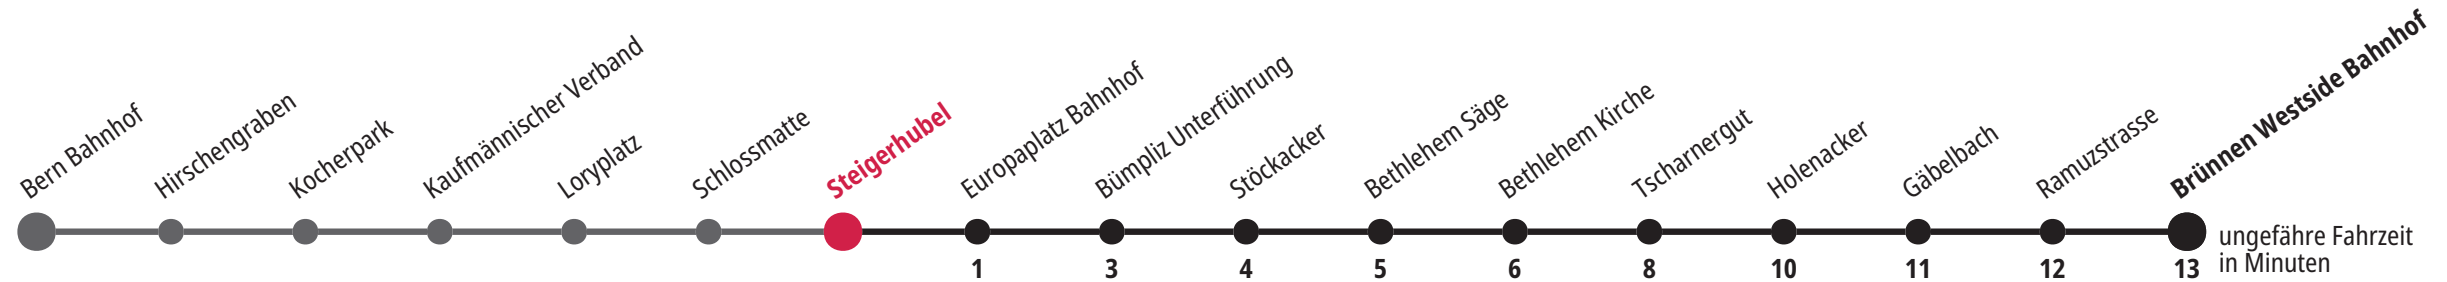

Steigerhubel ▶▶▶ Brünnen Westside Bahnhof

Gültig vom 08.07.2024 bis 11.08.2024

Feiertage: 1. und 2. Januar, Karfreitag, Ostermontag, Auffahrt, Pfingstmontag, 1. August, 25. und 26. Dezember.

	Montag–Freitag										Samstag						Sonn- und Feiertag												
5 _h	54										53						11	31	45	53	5 _h								
6 _h	07	17	26	33	39	45	52	58			05	15	25	35	45	55	14	28	43	58	6 _h								
7 _h	04	10	16	22	28	34	40	46	52	58	05	15	25	35	43	51	58	13	28	43	58	7 _h							
8 _h	04	10	16	22	28	34	40	46	52	58	06	13	21	28	36	43	51	58	13	23	28	43	52	58	8 _h				
9 _h	04	10	16	22	28	34	40	46	52	58	06	13	21	28	36	43	51	57	09	19	29	39	49	59	9 _h				
10 _h	04	10	16	22	28	34	40	46	52	58	03	09	15	22	28	34	40	46	52	58	09	19	29	39	49	59	10 _h		
11 _h	04	10	16	22	28	34	40	46	52	58	04	10	16	22	28	34	40	46	52	58	09	19	28	36	43	51	59	11 _h	
12 _h	04	10	16	22	28	34	40	46	52	58	04	10	16	22	28	34	40	46	52	58	06	14	21	29	36	44	51	59	12 _h
13 _h	04	10	16	22	28	34	40	46	52	58	04	10	16	22	28	34	40	46	52	58	06	14	21	29	36	44	51	59	13 _h
14 _h	04	10	16	22	28	34	40	46	52	58	04	10	16	22	28	34	40	46	52	58	06	14	21	29	36	44	51	59	14 _h
15 _h	04	10	16	22	28	34	40	46	52	58	04	10	16	22	28	34	40	46	52	58	06	14	21	29	36	44	51	59	15 _h
16 _h	04	11	17	23	29	35	41	47	53	59	04	10	16	22	28	34	40	46	52	58	06	14	21	29	36	44	51	59	16 _h
17 _h	05	11	17	23	29	35	41	47	53	59	04	10	16	22	28	34	40	46	52	58	06	14	21	29	36	44	51	59	17 _h
18 _h	05	11	17	23	27	33	39	45	51	57	04	10	16	22	29	37	44	52	59	06	14	21	29	36	44	51		18 _h	
19 _h	03	09	15	21	28	36	43	51	58		07	14	22	32	42	52				01	11	21	31	41	51			19 _h	
20 _h	06	14	22	32	42	52					02	12	22	32	42	52				01	11	21	31	41	51			20 _h	
21 _h	02	12	22	32	45						02	12	22	32	45					01	11	21	31	44	59			21 _h	
22 _h	00	15	30	45							00	15	30	45						14	29	44	59					22 _h	
23 _h	00	15	30	45							00	15	30	45						14	29	44	59					23 _h	
0 _h	00	15 _F	18 _M	30 _F	45 _F						00	15	30	45						18								0 _h	
1 _h	00 _F										00																	1 _h	