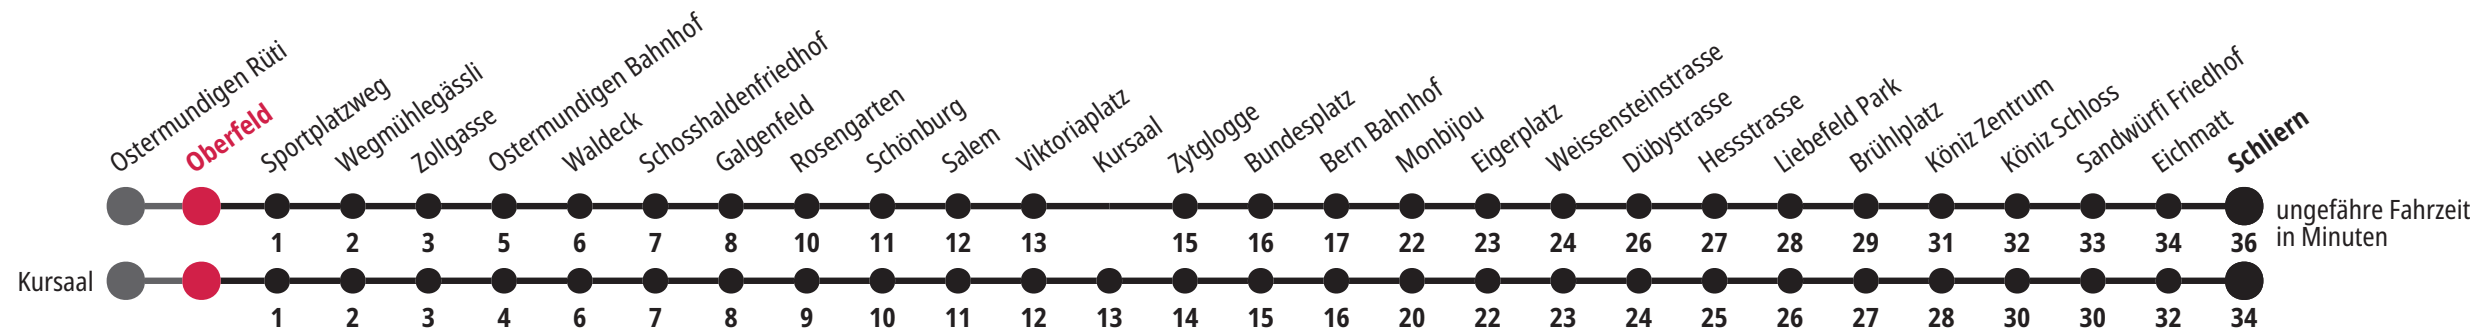

Oberfeld ▶▶ Schliern

Gültig vom 12.08.2024 bis 14.12.2024

Feiertage: 1. und 2. Januar, Karfreitag, Ostermontag, Auffahrt, Pfingstmontag, 1. August, 25. und 26. Dezember.

	Montag–Freitag exkl. Ferien	Samstag	Sonn- und Feiertag	Ferienfahrplan Montag–Freitag 23.09.–11.10.24	
5h	29 36 46 56	31 46 58	31₁ 51₁	30 37 47 57	5h
6h	04 12 18 23_M 24_F 28_M 29_F 32_M 34_F 37_M 40_F 42_M 46_F 48_M 52 57_M 58_F	08 18 28 38 48 58	06₁ 21₁ 36₁ 51₁	05 13 19 24_M 25_F 29_M 30_F 35 41 47 53 59	6h
7h	02_M 04_F 06_M 09_F 11_M 15_F 16_M 21 26_M 27_F 31_M 33_F 36_M 39_F 41_M 45_F 46_M 51 56_M 57_F	07 14 22 29 36 43 51 58	06₁ 21₁ 36₁ 51₁	05 10 16 22 28 34 40 46 52 58	7h
8h	01_M 03_F 06_M 09_F 11_M 15_F 16_M 21 28 32 37 42 47 52 57	06 13 21 28 36 43 50 57	06₁ 21₁ 34₁ 46₁ 56₁	04 10 16 22 29 35 41 47 53 59	8h
9h	02 07 12 17 22 27 32 37 42 47 52 57	04 10 16 22 28 34 40 46 52 58	06₁ 15₁ 25₁ 35₁ 45₁ 55₁	05 11 17 23 29 35 41 47 53 59	9h
10h	02 07 12 17 22 27 32 37 42 47 52 57	04 10 16 22 28 34 40 46 52 58	05₁ 12₁ 20₁ 27₁ 35₁ 42₁ 50₁ 57₁	05 11 17 23 29 35 41 47 53 59	10h
11h	02 07 12 17 22 27 32 37 42 47 52 57	04 10 16 22 28 34 40 46 52 58	05₁ 12₁ 20₁ 27₁ 35₁ 42₁ 50₁ 57₁	05 11 17 23 29 35 41 47 53 59	11h
12h	02 07 12 17 22 27 32 37 42 47 52 57	04 10 16 22 28 34 40 46 52 58	05₁ 12₁ 20₁ 27₁ 35₁ 42₁ 50₁ 57₁	05 11 17 23 29 35 41 47 53 59	12h
13h	02 07 12 17 22 27 32 37 42 47 52 57	03 08 13 18 23 28 33 38 43 48 53 58	05₁ 12₁ 20₁ 27₁ 34₁ 40₁ 46₁ 52₁ 58₁	05 11 17 23 29 35 41 47 53 59	13h
14h	02 07 12 17 22 27 32 36 41 46 51 56	03 08 13 18 23 28 33 38 43 48 53 58	04₁ 10₁ 16₁ 22₁ 28₁ 34₁ 40₁ 46₁ 52₁ 58₁	05 11 17 23 29 35 40 46 52 58	14h
15h	01 06 11 16 21 26 31 36 41 46 51	03 08 13 18 23 28 33 38 43 48 53 58	04₁ 10₁ 16₁ 22₁ 28₁ 34₁ 40₁ 46₁ 52₁ 58₁	04 10 16 22 28 34 40 46 52 58	15h
16h	01 06 11 16 21 26 31 36 41 46 51 56	03 07 11 15 19 23 27 31 35 39 43 47 51 55 59	04₁ 10₁ 16₁ 22₁ 28₁ 34₁ 40₁ 46₁ 52₁ 58₁	04 10 16 22 28 34 40 46 52 58	16h
17h	01 06 11 16 21 26 31 36 41 46 51 56	03 07 11 15 19 24 29 31_X 34 39 44 46_X 49 54 59	05₁ 11₁ 17₁ 23₁ 29₁ 35₁ 41₁ 47₁ 53₁ 59₁	04 10 16 22 28 34 40 46 52 58	17h
18h	01 07 11 16 21 26 31 36 43 47_X 49 55 57_X	05 08_X 11 17 23 26_X 29 36 43 47_X 51 58	06₁ 13₁ 21₁ 28₁ 32₁^X 36₁ 43₁ 51₁ 58₁	04 12 16 22 28 34 40 43_X 47 53 59	18h
19h	01 07 13 19 22_X 26 34 39_X 44 48₁^X 54₁	06 10_X 13 21 28 36 46 56₁	02₁^X 06₁ 13₁ 21₁ 28₁ 36₁ 46₁ 56₁	05 12 16_X 20 27 35 40_X 45 55₁	19h
20h	04₁ 09₁^X 14₁ 24₁ 34₁ 44₁ 54₁	01₁^X 06₁ 16₁ 21₁^X 26₁ 36₁ 46₁ 56₁	01₁^X 07₁ 17₁ 27₁ 32₁^X 37₁ 47₁ 57₁	00₁^X 05₁ 15₁ 25₁ 35₁ 45₁ 55₁	20h
21h	04₁ 14₁ 25₁ 35₁ 45₁ 55₁	06₁ 16₁ 26₁ 36₁ 46₁ 56₁	07₁ 17₁ 27₁ 37₁ 47₁ 57₁	05₁ 10₁^X 15₁ 26₁ 36₁ 46₁ 56₁	21h
22h	05₁ 15₁ 26₁ 36₁ 39₁^X 46₁^F 50₁^M 56₁^F 57₁^M_{1,X}	06₁ 16₁ 26₁ 36₁ 46₁ 56₁	07₁ 17₁ 27₁ 37₁ 51₁ 58₁^X	06₁ 16₁ 27₁ 37₁ 47₁^F 51₁^M 57₁^F 58₁^M_{1,X}	22h

1 bedient Kursaal   X fährt bis Bern Bahnhof   ▼ fährt bis Köniz Schloss   F Freitag   M Montag-Donnerstag

Für Anschlüsse und Einhaltung der Abfahrtszeiten besteht keine Gewähr.

Infos zur Mobilität in der Stadt und Region Bern

Kundendienst-Hotline: 031 321 88 44
Webseite: bernmobil.ch