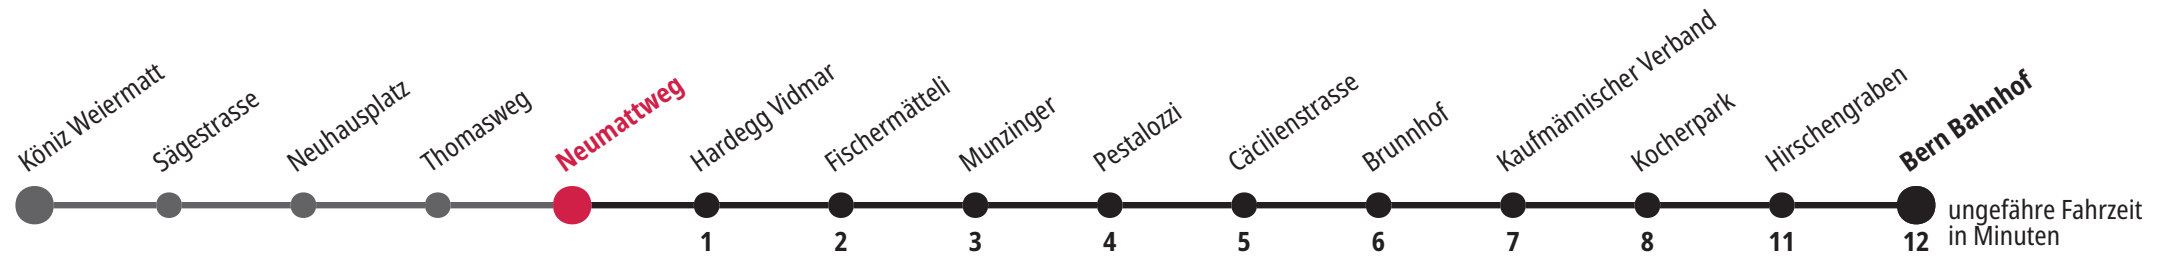

Neumattweg ▶▶▶ Bern Bahnhof

Gültig vom 12.08.2024 bis 13.10.2024

Feiertage: 1. und 2. Januar, Karfreitag, Ostermontag, Auffahrt, Pfingstmontag, 1. August, 25. und 26. Dezember.

	Montag–Freitag										Samstag						Sonn- und Feiertag																
5 _h	32	47	57								38	52										34	57										5 _h
6 _h	06	15	22	30	35	41	47	53	59		02	12	22	32	42	52						12	27	42	57								6 _h
7 _h	05	11	17	23	29	35	41	47	53	59	02	12	20	27	35	42	49	57				12	27	42	57								7 _h
8 _h	05	11	17	25	33	40	48	55			04	12	19	27	34	42	49	57				12	27	41	52								8 _h
9 _h	03	10	18	25	33	40	48	55			04	11	19	26	34	41	49	56				02	12	22	32	42	52						9 _h
10 _h	03	10	18	25	33	40	48	56			04	11	19	26	34	41	49	56				02	12	21	31	41	51						10 _h
11 _h	03	11	18	26	33	41	48	56			04	11	19	26	34	41	49	56				01	11	21	31	41	51						11 _h
12 _h	03	11	18	26	33	41	48	56			04	11	19	26	34	41	49	56				01	11	21	31	41	49	56					12 _h
13 _h	03	11	18	26	33	41	48	56			04	11	19	26	34	41	49	56				04	11	19	26	34	41	49	56				13 _h
14 _h	03	11	18	26	33	41	48	56			04	11	19	26	34	41	49	56				04	11	19	26	34	41	49	56				14 _h
15 _h	03	11	18	26	33	41	48	56			04	11	19	26	34	41	49	56				04	11	19	26	34	41	49	56				15 _h
16 _h	03	10	17	23	29	35	41	47	53	59	04	11	19	26	34	41	49	56				04	11	19	26	34	41	49	56				16 _h
17 _h	05	11	17	23	29	35	41	48	54		04	11	19	26	34	41	49	56				04	11	19	26	34	41	51					17 _h
18 _h	00	06	12	18	24	29	37	44	52		04	11	21	31	41	51						02	12	22	32	42	52						18 _h
19 _h	01	11	21	31	41	51					02	12	22	32	42	52						02	12	22	32	42	52						19 _h
20 _h	01	11	21	31	41	51					02	12	22	32	42	52						02	12	23	33	43	53						20 _h
21 _h	01	11	26	41	56						02	12	27	42	57							03	13	28	43	58							21 _h
22 _h	11	27	42	57							12	27	42	58								13	28	43	58								22 _h
23 _h	12	28	43	58 _F							13	28	43	58								13	28	43									23 _h
0 _h	00 _M	13 _F	28 _F	43 _F							13	28	43									00											0 _h