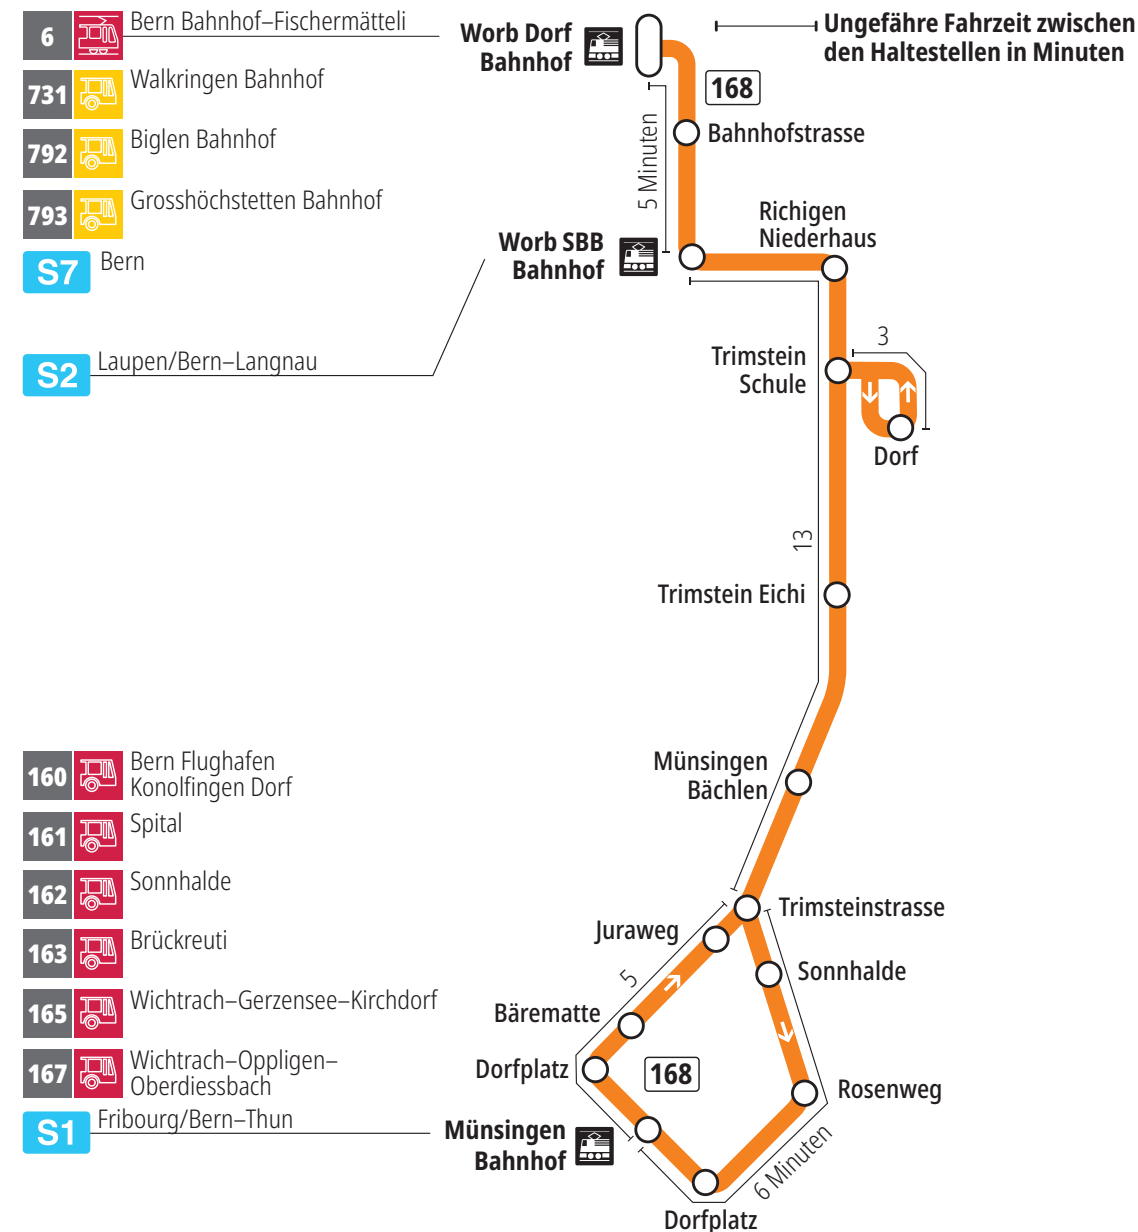

Linie 168

Münsingen Bahnhof – Trimstein – Worb Dorf Bahnhof
Worb Dorf Bahnhof – Trimstein – Münsingen Bahnhof

BERNMOBIL
ZUSAMMEN UNTERWEGS

Abfahrten ab Münsingen Bahnhof ►►► Worb Dorf Bahnhof

Gültig vom 10.12.2023 bis 14.12.2024

Montag–Freitag	
5h	
6h	37
7h	37
8h	
9h	
10h	
11h	
12h	07 ^D
13h	
14h	
15h	37
16h	37
17h	37
18h	37
19h	
20h	
21h	
22h	
23h	
0h	

Alles Niederflrbusse (ohne Gewähr) &

Für Anschlüsse und Einhaltung der Abfahrtszeiten besteht keine Gewähr.

Feiertage:

1. und 2. Januar, Karfreitag, Ostermontag, Auffahrt, Pfingstmontag, 1. August, 25. und 26. Dezember.

Zeichenerklärung:

D=bedient Trimstein Dorf

Aktuelle Infos zur Haltestelle und Verkehrsmeldungen