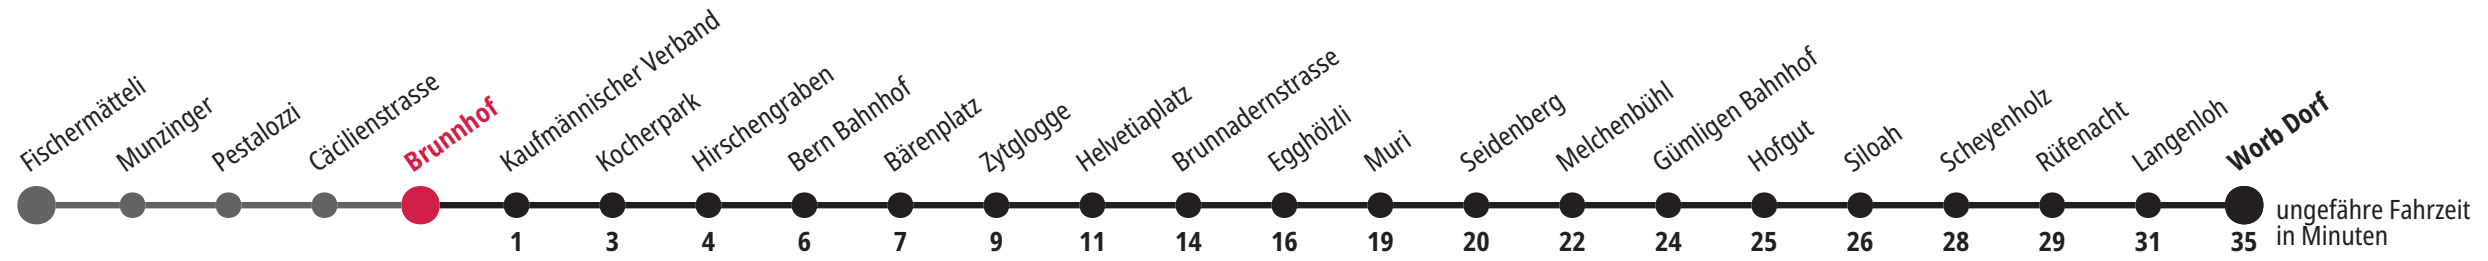

Brunnhof ▶▶▶ Worb Dorf

Gültig vom 15.12.2024 bis 13.12.2025

*Als Sonntage gelten zusätzlich: 25.12., 26.12., 01.01., 02.01., 18.04., 21.04., 29.05., 09.06., 01.08.

	Montag–Freitag						Samstag						Sonntag*				Ferienfahrplan Montag–Freitag 23.12.-03.01., 03.02.-07.02., 07.04.-17.04., 30.05., 07.07.-08.08., 22.09.-10.10						
5_h	41						41						46 _▼				41						5_h
6_h	01	11	21	31	41	51	01	11	21	31	41	51	01	16 _▼	31	46 _▼	01	11	21	31	41	51	6_h
7_h	01	11	21	31	41	51	01	11	21	31	41	51	01	16 _▼	31	46 _▼	01	11	21	31	41	51	7_h
8_h	01	11	21	31	41	51	01	11	21	31	41	51	01	16	31	46	01	11	21	31	41	51	8_h
9_h	01	11	21	31	41	51	01	11	21	31	41	51	01	16	31	46	01	11	21	31	41	51	9_h
10_h	01	11	21	31	41	51	01	11	21	31	41	51	01	16	31	46	01	11	21	31	41	51	10_h
11_h	01	11	21	31	41	51	01	11	21	31	41	51	01	16	31	46	01	11	21	31	41	51	11_h
12_h	01	11	21	31	41	51	01	11	21	31	41	51	01	16	31	46	01	11	21	31	41	51	12_h
13_h	01	11	21	31	41	51	01	11	21	31	41	51	01	16	31	46	01	11	21	31	41	51	13_h
14_h	01	11	21	31	41	51	01	11	21	31	41	51	01	16	31	46	01	11	21	31	41	51	14_h
15_h	01	11	21	31	41	51	01	11	21	31	41	51	01	16	31	46	01	11	21	31	41	51	15_h
16_h	01	11	21	31	41	51	01	11	21	31	41	51	01	16	31	46	01	11	21	31	41	51	16_h
17_h	01	11	21	31	41	51	01	11	21	31	41	51	01	16	31	46	01	11	21	31	41	51	17_h
18_h	01	11	21	31	41	51	01	11	21	31	41	51	01	16	31	46	01	11	21	31	41	51	18_h
19_h	01	11	21	31	41	51	01	11	21	31	41	51	01	16	31	46	01	11	21	31	41	51	19_h
20_h	01	11	21	31	41	51	01	11	21	31	41	51	01	16	31	46	01	11	21	31	41	51	20_h
21_h	01	06 _× ^M	08 _F	16 _▼	31	46 _▼	01	06 _×	16 _▼	31	46 _▼	01	16 _▼	31	46 _▼	01	06 _×	16 _▼	31	46 _▼	21_h		
22_h	01	16 _▼	31	46 _▼			01	16 _▼	31	46 _▼				01	16 _▼	31	46 _▼				22_h		
23_h	01	16 _▼	31	46 _M	46 _F ^F		01	16 _▼	31	46 _▼				01	16 _▼	31	46 _× ^M	46 _F ^F				23_h	
0_h	01 _M	01 _F	16 _F	16 _× ^M	31	46 _F	56 _× ^F	01	16	31	46	56 _×				01 _M	01 _F	16 _F	16 _× ^M	31	46 _F	56 _× ^F	0_h
1_h	14 _× ^F						14 _×										14 _× ^F						1_h