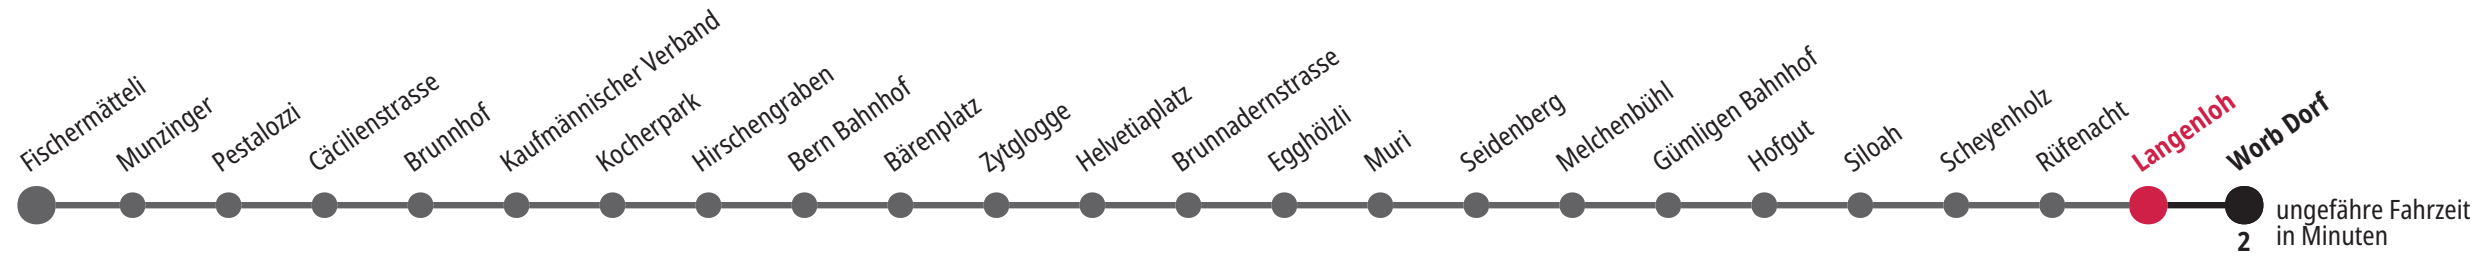

Langenloh ▶▶▶ Worb Dorf

Gültig vom 15.12.2024 bis 13.12.2025

*Als Sonntage gelten zusätzlich: 25.12., 26.12., 01.01., 02.01., 18.04., 21.04., 29.05., 09.06., 01.08.

	Montag–Freitag					Samstag					Sonntag*			Ferienfahrplan Montag–Freitag 23.12.-03.01., 03.02.-07.02., 07.04.-17.04., 30.05., 07.07.-08.08., 22.09.-10.10											
5 _h																			5 _h						
6 _h	14	34	44	53		14	34	44	54		34			14	34	44	53		6 _h						
7 _h	03	13	23	33	43	53	04	14	24	34	44	54	04	34					03	13	23	33	43	53	7 _h
8 _h	04	14	24	34	44	54	04	14	24	34	44	54	04	34	49				04	14	24	34	44	54	8 _h
9 _h	04	14	24	34	44	54	04	14	24	34	44	54	04	19	34	48			04	14	24	34	44	54	9 _h
10 _h	04	14	24	34	44	54	04	14	24	34	44	54	03	18	33	48			04	14	24	34	44	54	10 _h
11 _h	04	14	24	34	44	54	04	14	24	34	44	54	03	18	33	48			04	14	24	34	44	54	11 _h
12 _h	04	14	24	34	44	54	04	14	24	34	44	54	03	18	33	48			04	14	24	34	44	54	12 _h
13 _h	04	14	24	34	44	54	04	14	24	34	44	54	03	18	33	48			04	14	24	34	44	54	13 _h
14 _h	04	14	24	34	44	54	04	14	24	34	44	54	03	18	33	48			04	14	24	34	44	54	14 _h
15 _h	04	14	24	34	44	54	04	14	24	34	44	54	03	18	33	48			04	14	24	34	44	54	15 _h
16 _h	04	14	24	34	44	54	04	14	24	34	44	54	03	18	33	48			04	14	24	34	44	54	16 _h
17 _h	04	14	24	34	44	54	04	14	24	34	44	54	03	18	33	48			04	14	24	34	44	54	17 _h
18 _h	04	14	24	34	44	54	04	14	24	34	44	54	03	18	33	48			04	14	24	34	44	54	18 _h
19 _h	04	14	24	34	44	54	04	14	24	34	44	54	03	18	33	48			04	14	24	34	44	54	19 _h
20 _h	04	14	24	34	44	53	04	14	24	34	44	53	03	18	33	48			04	14	24	34	44	53	20 _h
21 _h	03	14	23	33	39 _F		03	14	23	33			04	19	34				03	14	23	33			21 _h
22 _h	03	33					03	33					04	34					03	33					22 _h
23 _h	03	33					03	33					04	34					03	33					23 _h
0 _h	03	17 _M	32 _M	33 _F	48 _F		03	33	48			04	32					03	32 _M	33 _F	48 _F			0 _h	
1 _h	02	17 _F					02	17				02						02	17 _F					1 _h	