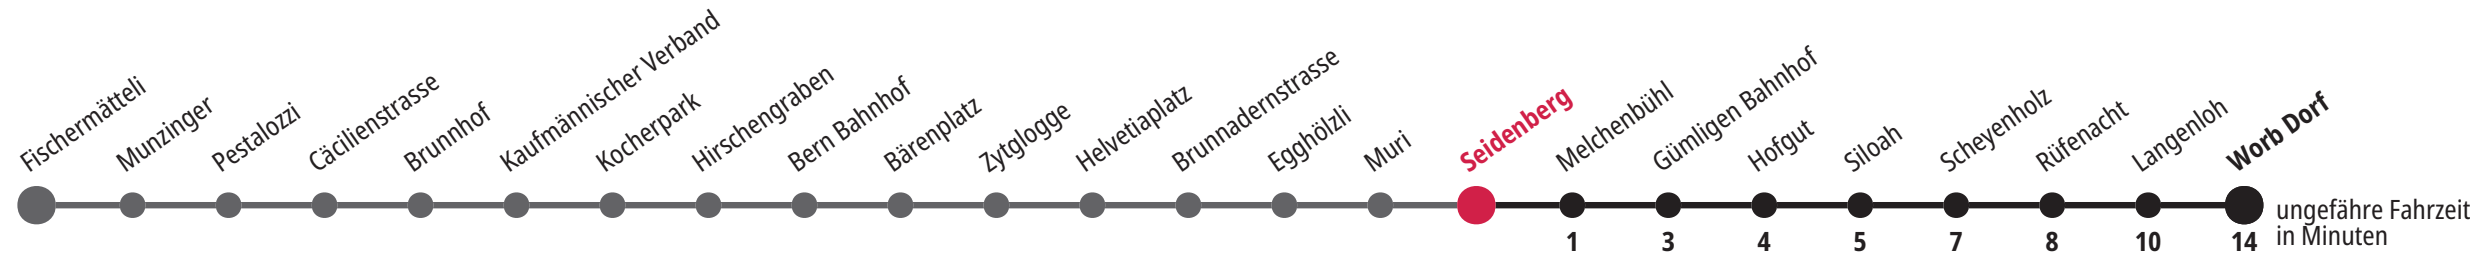

Seidenberg ▶▶▶ Worb Dorf

Gültig vom 15.12.2024 bis 13.12.2025

*Als Sonntage gelten zusätzlich: 25.12., 26.12., 01.01., 02.01., 18.04., 21.04., 29.05., 09.06., 01.08.

	Montag–Freitag						Samstag						Sonntag*				Ferienfahrplan Montag–Freitag 23.12.-03.01., 03.02.-07.02., 07.04.-17.04., 30.05., 07.07.-08.08., 22.09.-10.10					
5 _h																						
6 _h	02	22	32	42	52		01	21	31	41	51		06 _x	21	36 _x	51	02	22	32	42	52	
7 _h	02	12	22	32	42	52	01	11	21	31	41	51	06 _x	21	36 _x	51	02	12	22	32	42	52
8 _h	02	12	22	32	42	52	01	11	21	32	42	52	06 _x	21	36	51	02	12	22	32	42	52
9 _h	02	12	22	32	42	52	02	12	22	32	42	52	06	21	37	52	02	12	22	32	42	52
10 _h	02	12	22	32	42	52	02	12	22	32	42	52	07	22	37	52	02	12	22	32	42	52
11 _h	02	12	22	32	42	52	02	12	22	32	42	52	07	22	37	52	02	12	22	32	42	52
12 _h	02	12	22	32	42	52	02	12	22	32	42	52	07	22	37	52	02	12	22	32	42	52
13 _h	02	12	22	32	42	52	02	12	22	32	42	52	07	22	37	52	02	12	22	32	42	52
14 _h	02	12	22	32	42	52	02	12	22	32	42	52	07	22	37	52	02	12	22	32	42	52
15 _h	02	12	22	32	42	52	02	12	22	32	42	52	07	22	37	52	02	12	22	32	42	52
16 _h	02	12	22	32	43	53	02	12	22	32	42	52	07	22	37	52	02	12	22	32	43	53
17 _h	03	13	23	33	43	53	02	12	22	32	42	52	07	22	37	52	03	13	23	33	43	53
18 _h	03	13	23	33	42	52	02	12	22	32	42	52	07	22	37	52	03	13	23	33	42	52
19 _h	02	12	22	32	42	52	02	12	22	32	42	52	07	22	37	52	02	12	22	32	42	52
20 _h	02	12	22	32	42	52	02	12	22	32	42	52	07	22	37	52	02	12	22	32	42	52
21 _h	02	12	22	29 _F	37 _x	52	02	12	22	37 _x	52	07	22	37 _x	52	02	12	22	37 _x	52		
22 _h	07 _x	22	37 _x	52			07 _x	22	37 _x	52		06 _x	21	36 _x	51	07 _x	22	37 _x	52			
23 _h	07 _x	22	37 _x	52			07 _x	22	37 _x	52		06 _x	21	36 _x	51	07 _x	22	37 _x	52			
0 _h	07 _M	07 _F	22 _M	22 _F	37 _F	52	07 _x	22	37	52		21	51			07 _F	22 _M	22 _F	37 _F	52		
1 _h	07 _F						07									07 _F						