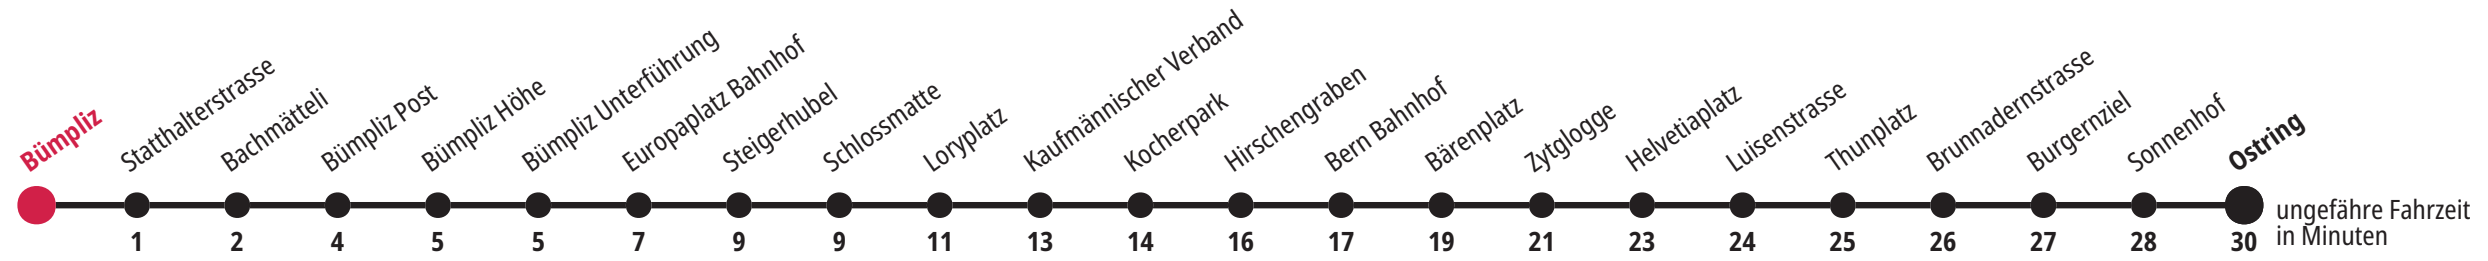

Bümpliz ▶▶▶ Ostring

Gültig vom 15.12.2024 bis 13.12.2025

*Als Sonntage gelten zusätzlich: 25.12., 26.12., 01.01., 02.01., 18.04., 21.04., 29.05., 09.06., 01.08.

	Montag–Freitag										Samstag					Sonntag*					Ferienfahrplan Montag–Freitag 23.12.-03.01., 30.05., 07.07.-08.08., 22.09.-10.10.												
5_h	32	46	56								33	47	57				33	45					32	46	56				5_h				
6_h	05	11	17	23	29	35	41	47	53	59	07	17	27	37	47	57	00	15	30	45			05	12	20	27	35	42	49	57	6_h		
7_h	05	11	17	23	29	35	41	47	53	59	06	13	21	28	35	43	50	58	00	15	30	45			04	12	19	27	34	42	49	57	7_h
8_h	05	12	19	27	29_▼	35	42	50	57	59_▼	05	13	20	28	35	43	50	58	00	15	30	45	58		04	12	19	27	35	42	50	57	8_h
9_h	05	12	20	27	35	42	50	57			05	12	20	27	35	42	50	57	08	18	28	38	48	58	05	12	20	27	35	42	50	57	9_h
10_h	05	12	20	27	35	42	50	57			05	12	20	27	35	42	50	57	08	18	28	38	48	58	05	12	20	27	35	42	50	57	10_h
11_h	05	12	20	27	35	42	50	57			05	12	20	27	35	42	50	57	08	18	28	38	48	58	05	12	20	27	35	42	50	57	11_h
12_h	05	12	20	27	35	42	50	57			05	12	20	27	35	42	50	57	08	18	28	38	48	58	05	12	20	27	35	42	50	57	12_h
13_h	05	12	19	27	34	42	49	57			05	12	20	27	35	42	50	57	08	18	28	38	48	58	05	12	19	27	34	42	49	57	13_h
14_h	04	12	19	27	34	42	49	57			05	12	20	27	35	42	50	57	08	18	28	38	48	58	04	12	19	27	34	42	49	57	14_h
15_h	04	12	19	27	34	41	47	52	58		05	12	20	27	35	42	50	57	08	18	28	38	48	58	04	12	19	27	34	42	49	56	15_h
16_h	04	10	16	22	28	34	40	46	52	58	05	12	20	27	35	42	50	57	08	18	28	38	48	58	04	11	19	26	34	41	49	56	16_h
17_h	04	10	16	22	28	34	41	49	56	59_▼	05	12	20	27	37	41_×	47	57	08	18	28	38	48	58	04	11	19	26	34	41	49	56	17_h
18_h	04	12	19	27	29_×	34	42	49	57		07	18	21_×	28	38	48	58	08	18	28	38	48	58	04	12	19	27	34	42	49	57	18_h	
19_h	07	10_×	17	27	38	48	58				08	18	28	38	48	58	08	18	28	38	48	58	07	10_×	17	27	38	48	58	19_h			
20_h	08	11_▼	18	28	38	48	58				08	18	28	38	48	58	08	18	28	38	48	58	08	10_×	18	28	38	48	58	20_h			
21_h	08	18	30	45							08	18	30	45				08	18	30	45			08	18	30	45			21_h			
22_h	00	15	30	45							00	15	30	45				00	15	30	45			00	15	30	45			22_h			
23_h	00	15	30	45	56_M						00	15	30	45				00	15	30	45	56		00	15	30	45	56_M	23_h				
0_h	00_F	07_M▼	15_F	19_M▼	30_F	33_M×	44_F▼	49_F▼			00	15	30	43_▼	49_▼		03_×	18_▼	33_×				00_F	07_M▼	15_F	19_M▼	30_F	33_M×	44_F▼	53_F▼	0_h		
1_h	03_F▼	18_F▼									03_▼	17_▼											04_F▼	18_F▼						1_h			

× fährt bis Kaufmännischer Verband   ▼ fährt bis Bern Bahnhof   F Freitag   M Montag – Donnerstag   Für Anschlüsse und Einhaltung der Abfahrtszeiten besteht keine Gewähr.

Infos zur Mobilität in der Stadt und Region Bern
Kundendienst-Hotline: 031 321 88 44   Persönliche Beratung und Verkauf:
Webseite: bernmobil.ch   BERNMOBIL Info & Tickets, Bubenbergrplatz 5, Bern

Aktuelle Infos zur Haltestelle und Verkehrsmeldungen
QR-Code scannen und Ihre nächsten Abfahrten in Echtzeit sehen
öV Plus App: Fahrplan und Tickets schweizweit