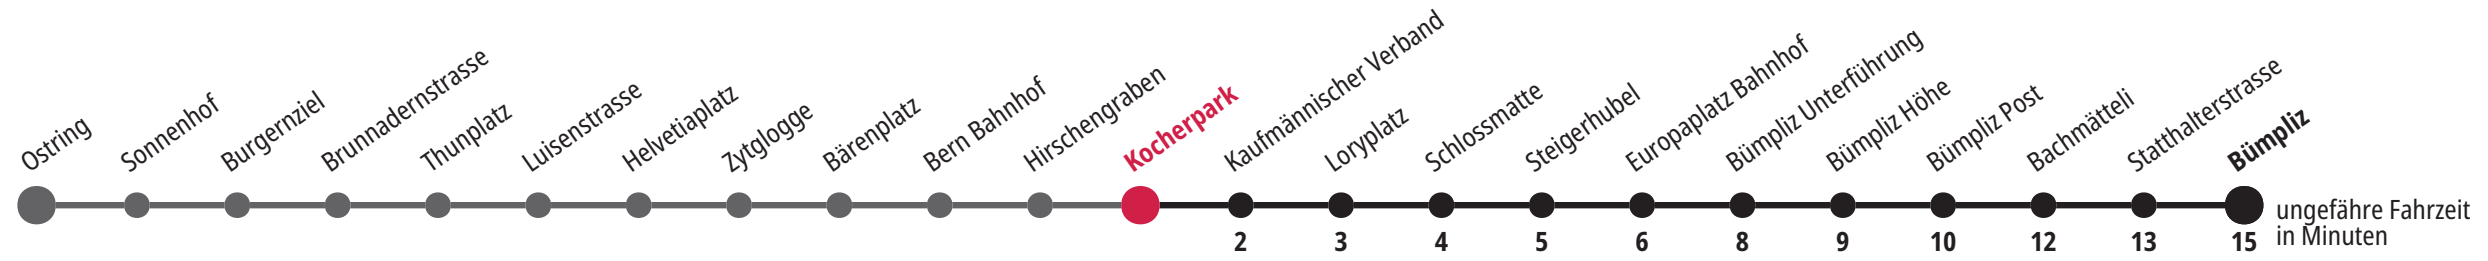

Kocherpark ▶▶▶ Bümpliz

Gültig vom 15.12.2024 bis 13.12.2025

*Als Sonntage gelten zusätzlich: 25.12., 26.12., 01.01., 02.01., 18.04., 21.04., 29.05., 09.06., 01.08.

	Montag–Freitag										Samstag					Sonntag*					Ferienfahrplan Montag–Freitag 23.12.–03.01., 30.05., 07.07.–08.08., 22.09.–10.10.																								
5_h	15	48	54	59							50	53										53										15	48	54	58								5_h		
6_h	06	16_B	20	26	32	38	44_B	50	56		05	15_B	25	35	45_B	55							06	17	32	47								06	16_B	26	36	44_B	51	59					6_h
7_h	02	08	14_B	20	26	32	38	44_B	50	56	02	05	15_B	22	25	35	43_B	51	58				02	17	32_B	47								06	14_B	21	29	36	44_B	51	59				7_h
8_h	02	08	14_B	20	26	32	38	44_B	51	59	06	13_B	21	28	36	43_B	51	58				02_B	17	32_B	47								06	14_B	21	29	36	44_B	51	59				8_h	
9_h	06	14_B	21	29	36	44_B	51	59			06	13_B	21	29	36	44_B	51	59				00	10_B	20	30	40_B	50						06	14_B	21	29	36	44_B	51	59				9_h	
10_h	06	14_B	21	29	36	44_B	51	59			06	14_B	21	29	36	44_B	51	59				00	10_B	20	30	40_B	50						06	14_B	21	29	36	44_B	51	59				10_h	
11_h	06	14_B	21	29	36	44_B	51	59			06	14_B	21	29	36	44_B	51	59				00	10_B	20	30	40_B	50						06	14_B	21	29	36	44_B	51	59				11_h	
12_h	06	14_B	21	29	36	44_B	51	59			06	14_B	21	29	36	44_B	51	59				01	11_B	21	31	41_B	51						06	14_B	21	29	36	44_B	51	59				12_h	
13_h	06	14_B	21	29	36	44_B	51	59			06	14_B	21	29	36	44_B	51	59				01	11_B	21	31	41_B	51						06	14_B	21	29	36	44_B	51	59				13_h	
14_h	06	14_B	21	29	36	44_B	51	59			06	14_B	21	29	36	44_B	51	59				01	11_B	21	31	41_B	51						06	14_B	21	29	36	44_B	51	59				14_h	
15_h	06	14_B	21	29	36	44_B	51	59			06	14_B	21	29	36	44_B	51	59				01	11_B	21	31	41_B	51						06	14_B	21	29	36	44_B	51	59				15_h	
16_h	06	14_B	20	26	32	38	44_B	50	56		06	14_B	21	29	36	44_B	51	59				01	11_B	21	31	41_B	51						06	14_B	21	29	36	44_B	51	59				16_h	
17_h	02	08	14_B	20	26	32	38	44_B	50	56	06	14_B	21	29	36	44_B	51					01	11_B	21	31	41_B	51						06	14_B	21	29	36	44_B	51	59				17_h	
18_h	02	08	14_B	21	29	36	44_B	51	59		01	11_B	21	31	41_B	51						01	11_B	21	31	41_B	51						06	14_B	21	29	36	44_B	51	59				18_h	
19_h	06	14_B	21	31	41_B	51					01	11_B	21	31	41_B	51						01	11_B	21	31	41_B	51						06	14_B	21	31	41_B	51						19_h	
20_h	01	11_B	21	31	41_B	51					01	11_B	21	31	41_B	51						01	11_B	21	31	41_B	51						01	11_B	21	31	41_B	51						20_h	
21_h	01	11_B	21	33	48_B						01	11_B	21	33	48_B							01	11_B	21	33	48_B							01	11_B	21	33	48_B							21_h	

5 Freitag auf Samstag, ab Bachmätteli Anschluss nach Riedbach (Linie 32) F Freitag M Montag – Donnerstag B ab Bachmätteli Anschluss nach Riedbach Bahnhof (Linie 32) Für Anschlüsse und Einhaltung der Abfahrtszeiten besteht keine Gewähr.

Infos zur Mobilität in der Stadt und Region Bern

Kundendienst-Hotline: 031 321 88 44
Webseite: bernmobil.ch

Persönliche Beratung und Verkauf:
BERNMOBIL Info & Tickets, Bubenbergplatz 5, Bern

Aktuelle Infos zur Haltestelle und Verkehrsmeldungen

QR-Code scannen und Ihre nächsten Abfahrten in Echtzeit sehen
» öV Plus App: Fahrplan und Tickets schweizweit