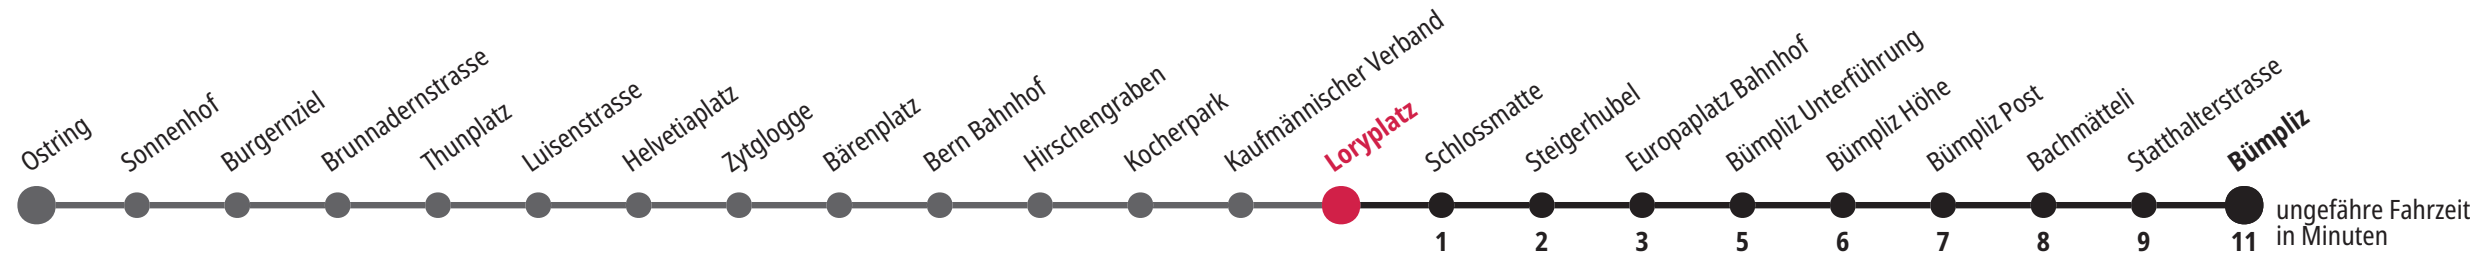

Loryplatz ▶▶▶ Bümpliz

Gültig vom 15.12.2024 bis 13.12.2025

*Als Sonntage gelten zusätzlich: 25.12., 26.12., 01.01., 02.01., 18.04., 21.04., 29.05., 09.06., 01.08.

	Montag–Freitag										Samstag					Sonntag*				Ferienfahrplan Montag–Freitag 23.12.–03.01., 30.05., 07.07.–08.08., 22.09.–10.10.													
5_h	19	32	43_B	52	57						20	35	45	53	57	20	31	46	57	19	32	43_B	52	57	5_h								
6_h	03	09	16	19_B	24	29	35	41	47_B	53	59	09	19_B	29	39	49_B	59	09	21	36	51	02	09	16	19_B	29	39	47_B	54	6_h			
7_h	05	11	17_B	23	29	35	41	47_B	53	59	05	09	19_B	25	29	39	47_B	54	06	21	36_B	51	02	10	17_B	25	32	40	47_B	55	7_h		
8_h	05	11	17_B	23	29	35	41	47_B	55	02	09	17_B	24	32	39	47_B	54	06_B	21	36_B	51	02	10	17_B	25	32	40	47_B	55	8_h			
9_h	02	10	17_B	25	32	40	47_B	55	02	09	17_B	24	32	40	47_B	55	04	14_B	24	34	44_B	54	02	10	17_B	25	32	40	47_B	55	9_h		
10_h	02	10	17_B	25	32	40	47_B	55	02	10	17_B	25	32	40	47_B	55	04	14_B	24	34	44_B	54	02	10	17_B	25	32	40	47_B	55	10_h		
11_h	02	10	17_B	25	32	40	47_B	55	02	10	17_B	25	32	40	47_B	55	04	14_B	24	34	44_B	54	02	10	17_B	25	32	40	47_B	55	11_h		
12_h	02	10	17_B	25	32	40	47_B	55	02	10	17_B	25	32	40	47_B	55	04	14_B	24	34	44_B	54	02	10	17_B	25	32	40	47_B	55	12_h		
13_h	02	10	17_B	25	32	40	47_B	55	02	10	17_B	25	32	40	47_B	55	04	14_B	24	34	44_B	54	02	10	17_B	25	32	40	47_B	55	13_h		
14_h	02	10	17_B	25	32	40	47_B	55	02	10	17_B	25	32	40	47_B	55	04	14_B	24	34	44_B	54	02	10	17_B	25	32	40	47_B	55	14_h		
15_h	02	10	17_B	25	30	32	40	47_B	52	55	02	10	17_B	25	32	40	47_B	55	04	14_B	24	34	44_B	54	02	10	17_B	25	32	40	47_B	55	15_h
16_h	03	10	18_B	24	30	36	42	48_B	54	02	10	17_B	25	32	40	47_B	55	04	14_B	24	34	44_B	54	03	10	18_B	25	33	40	48_B	55	16_h	
17_h	00	06	12	18_B	24	30	36	42	48_B	54	02	10	17_B	25	32	40	47_B	55	04	14_B	24	34	44_B	54	03	10	18_B	25	33	40	48_B	55	17_h
18_h	00	06	12	18_B	25	33	40	47_B	55	04	14_B	24	34	44_B	54	04	14_B	24	34	44_B	54	03	10	18_B	25	33	40	47_B	55	18_h			
19_h	02	10	17_B	25	34	44_B	54	04	14_B	24	34	44_B	54	04	14_B	24	34	44_B	54	02	10	17_B	25	34	44_B	54	19_h						
20_h	04	14_B	24	34	44_B	54	04	14_B	24	34	44_B	54	04	14_B	24	34	44_B	54	04	14_B	24	34	44_B	54	04	14_B	24	34	44_B	54	20_h		
21_h	04	14_B	24	36	51_B						04	14_B	24	36	51_B	04	14_B	24	36	51_B	04	14_B	24	36	51_B	04	14_B	24	36	51_B	21_h		
22_h	06	21_B	36	51_B						06	21_B	36	51_B	06	21_B	36	51_B	06	21_B	36	51_B	06	21_B	36	51_B	06	21_B	36	51_B	22_h			
23_h	06	21_B	36	51_S						06	21_B	36	51_B	06	21	36	51	06	21	36	51	06	21_B	36	51_S	06	21_B	36	51_S	23_h			

5 Freitag auf Samstag, ab Bachmätteli Anschluss nach Riedbach (Linie 32) F Freitag M Montag – Donnerstag B ab Bachmätteli Anschluss nach Riedbach Bahnhof (Linie 32) Für Anschlüsse und Einhaltung der Abfahrtszeiten besteht keine Gewähr.

Infos zur Mobilität in der Stadt und Region Bern

Kundendienst-Hotline: 031 321 88 44
Webseite: bernmobil.ch

Persönliche Beratung und Verkauf:
BERNMOBIL Info & Tickets, Bubenbergplatz 5, Bern

Aktuelle Infos zur Haltestelle und Verkehrsmeldungen

QR-Code scannen und Ihre nächsten Abfahrten in Echtzeit sehen
» öV Plus App: Fahrplan und Tickets schweizweit