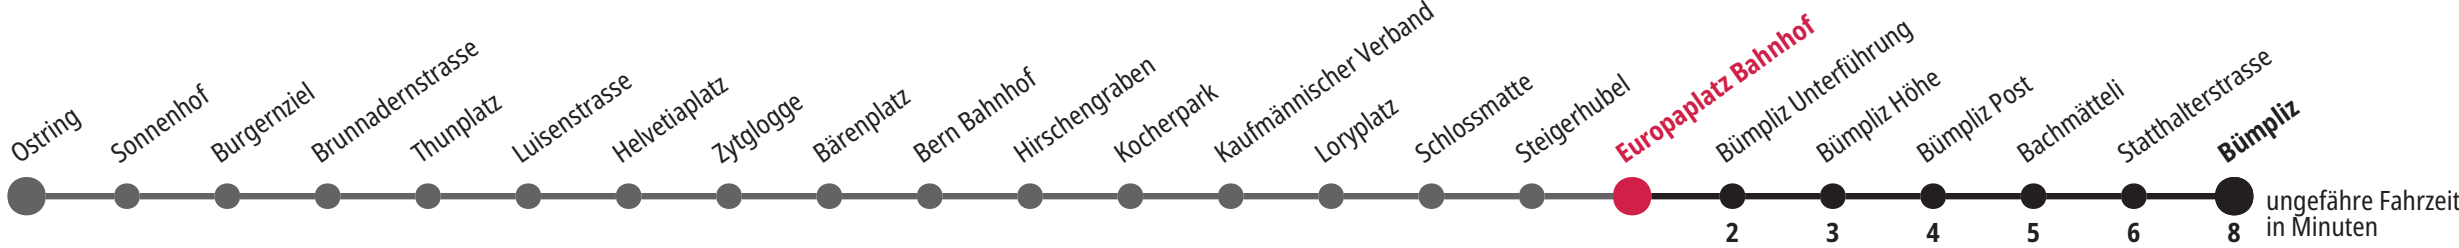

Europaplatz Bahnhof ▶▶▶ Bümpliz

Gültig vom 15.12.2024 bis 13.12.2025

*Als Sonntage gelten zusätzlich: 25.12., 26.12., 01.01., 02.01., 18.04., 21.04., 29.05., 09.06., 01.08.

	Montag–Freitag					Samstag					Sonntag*					Ferienfahrplan Montag–Freitag 23.12.-03.01., 30.05., 07.07.-08.08., 22.09.-10.10.				
5 _h	22	35	46 _B	55		23	38	48	56		23	34	49		22	35	46 _B	55	5 _h	
6 _h	00	06	12	19	22 _B	27	32	38	44	50 _B	56	00	12	22 _B	32	42	52 _B		6 _h	
7 _h	02	08	15	21 _B	27	33	39	45	51 _B	57	02	08	12	22 _B	28	32	42	50 _B	58	7 _h
8 _h	03	09	15	21 _B	27	33	39	45	51 _B	58	05	13	20 _B	28	35	43	50 _B	58	8 _h	
9 _h	05	13	20 _B	28	35	43	50 _B	58			05	13	20 _B	28	35	43	50 _B	58	9 _h	
10 _h	05	13	20 _B	28	35	43	50 _B	58			05	13	20 _B	28	35	43	50 _B	58	10 _h	
11 _h	05	13	20 _B	28	35	43	50 _B	58			05	13	20 _B	28	35	43	50 _B	58	11 _h	
12 _h	05	13	20 _B	28	35	43	50 _B	58			05	13	20 _B	28	35	43	50 _B	58	12 _h	
13 _h	05	13	21 _B	28	36	43	51 _B	58			05	13	20 _B	28	35	43	50 _B	58	13 _h	
14 _h	06	13	21 _B	28	36	43	51 _B	58			05	13	20 _B	28	35	43	50 _B	58	14 _h	
15 _h	06	13	21 _B	28	33	36	43	51 _B	56	59	05	13	20 _B	28	35	43	50 _B	58	15 _h	
16 _h	06	14	21 _B	27	33	39	45	51 _B	57		05	13	20 _B	28	35	43	50 _B	58	16 _h	
17 _h	03	09	15	21 _B	27	33	39	45	51 _B	57	05	13	20 _B	28	35	43	50 _B	58	17 _h	
18 _h	03	09	15	21 _B	29	36	44	51 _B	58		07	17 _B	27	37	47 _B	57		18 _h		
19 _h	06	13	21 _B	28	38	48 _B	58				07	17 _B	27	37	47 _B	57		19 _h		
20 _h	07	17 _B	27	37	47 _B	57					07	17 _B	27	37	47 _B	57		20 _h		
21 _h	07	17 _B	27	39	54 _B						07	17 _B	27	39	54 _B			21 _h		
22 _h	09	24 _B	39	54 _B							09	24 _B	39	54 _B				22 _h		
23 _h	09	24 _B	39	54 _S							09	24 _B	39	54 _B				23 _h		
0 _h	09	24 _M	24 _F	39 _F	54 _F						09	24						0 _h		
1 _h	09 _F										09							1 _h		