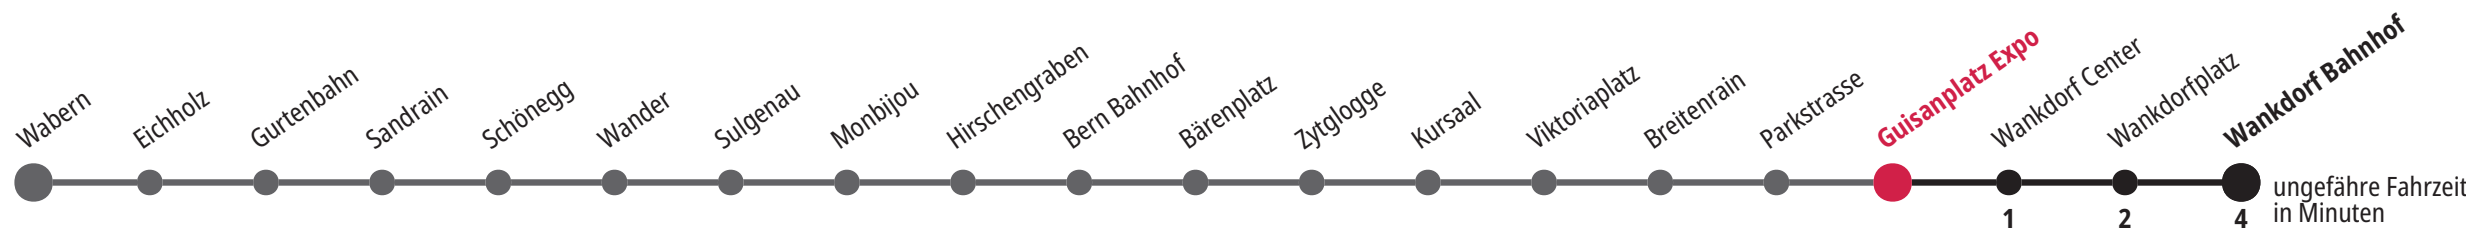

Guisanplatz Expo ▶▶▶ Wankdorf Bahnhof

Gültig vom 15.12.2024 bis 13.12.2025

*Als Sonntage gelten zusätzlich: 25.12., 26.12., 01.01., 02.01., 18.04., 21.04., 29.05., 09.06., 01.08.

	Montag–Freitag										Samstag						Sonntag*										
5 _h	24	42	52								25	42	52				26	44	55				5 _h				
6 _h	02	08	14	17	27	33	36	42	48	54	01	11	16	26	36	46	56	01	17	32	47				6 _h		
7 _h	00	06	12	18	24	30	36	42	48	54	04	06	16	26	33	36	46	54	02	17	32	47				7 _h	
8 _h	00	06	12	18	24	30	36	42	48	54	01	09	16	24	31	39	47	54	02	17	32	47				8 _h	
9 _h	00	06	12	18	24	30	36	42	48	54	02	09	17	24	32	39	47	54	02	17	27	32	44	54	9 _h		
10 _h	00	06	12	18	24	30	36	42	48	54	02	10	17	25	32	40	47	55	04	14	24	34	45	55	10 _h		
11 _h	00	06	12	18	24	30	36	42	48	54	02	10	17	25	32	40	47	55	05	15	25	35	41	45	53	11 _h	
12 _h	00	06	12	18	24	30	36	42	48	54	02	10	17	25	32	40	47	55	01	08	16	23	31	38	46	53	12 _h
13 _h	00	06	12	18	24	30	36	42	48	54	02	10	17	25	32	40	47	55	01	08	16	23	31	38	46	53	13 _h
14 _h	00	06	12	18	24	30	36	42	48	54	02	10	17	25	32	40	47	55	01	08	16	23	31	38	46	53	14 _h
15 _h	00	06	12	18	24	30	36	42	48	54	02	10	17	25	32	40	47	55	01	08	16	23	31	38	46	53	15 _h
16 _h	00	06	12	18	24	30	36	42	48	54	02	10	17	25	32	40	47	55	01	08	16	23	31	38	46	53	16 _h
17 _h	00	06	12	18	24	30	36	42	48	54	02	10	17	25	32	40	47	55	01	08	16	23	31	38	46	53	17 _h
18 _h	00	06	12	18	24	30	36	42	48	54	02	10	17	25	32	40	47	55	01	08	16	23	30	38	45	53	18 _h
19 _h	02	10	17	24	32	39	47	54			02	10	17	25	35	45	55	00	08	15	24	34	44	54	19 _h		
20 _h	02	09	17	25	35	45	55				05	15	25	35	45	55	04	14	24	34	44	54	20 _h				
21 _h	05	15	25	35	45	55					05	15	25	35	45	55	04	14	24	34	44	54	21 _h				
22 _h	05	15	25	35	48						05	15	25	35	48			04	14	24	34	47			22 _h		
23 _h	03	17	32	47							03	18	33	48				02	17	32	47				23 _h		
0 _h	02	17	32 _F	47 _F							03	18	33	48				02	17						0 _h		