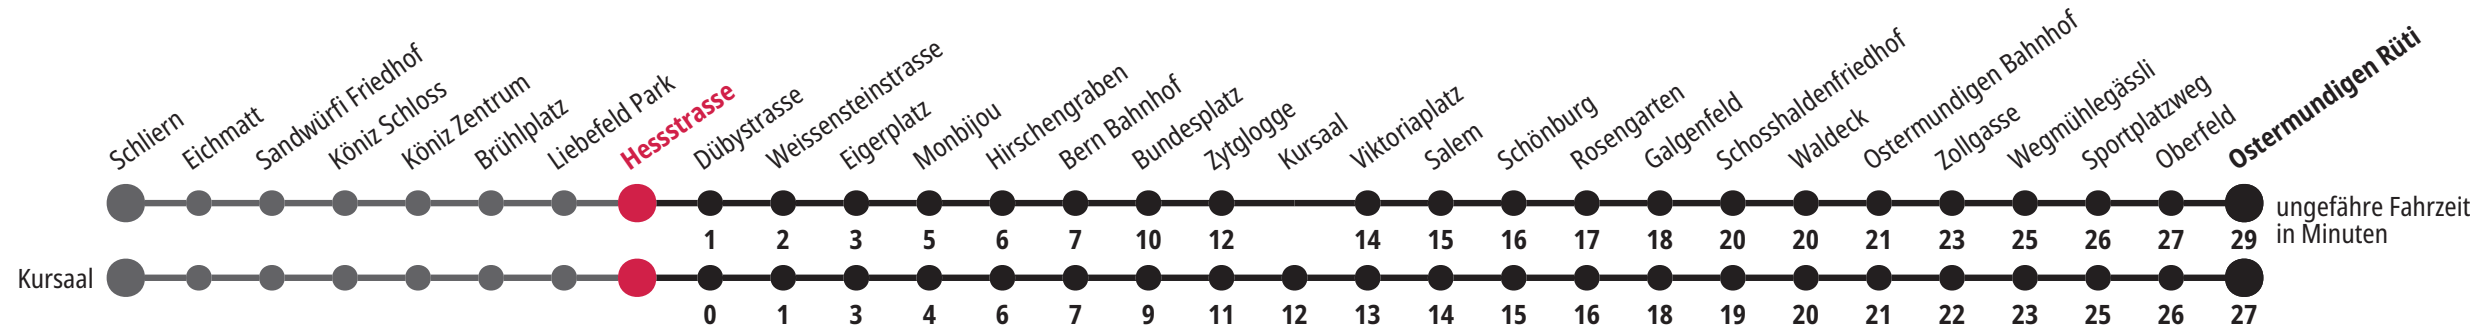

Hessstrasse ▶▶▶ Ostermundigen Rütli

Gültig vom 15.12.2024 bis 13.12.2025

*Als Sonntage gelten zusätzlich: 25.12., 26.12., 01.01., 02.01., 18.04., 21.04., 29.05., 09.06., 01.08.

	Montag–Freitag	Samstag	Sonntag*	Ferienfahrplan Montag–Freitag 23.12.–03.01., 30.05., 07.07.–08.08., 22.09.–10.10.	
5h	39 46 54	40 55	40₁	39 46 54	5h
6h	04 12 18 24 29_M 30_F 34_M 35_F 39_M 42_F 44_M 47_{M*} 48_F 49_M 52_{F*} 52_M 54 57_{M*} 58_{F*} 59_M	07 17 27 37 47 57	03₁ 18₁ 33₁ 48₁	04 12 18 24 30 35 42 48 52_* 54 58_*	6h
7h	00_F 02_{M*} 04_F 04_M 06_F 06_M 08_{M*} 09_F 11_F 11_M 13_M 15_{F*} 16_M 17_F 18_M 21_F 21_M 23 26_M 27_{F*} 28_M 29_F 31_M 33_{F*} 33_M 35_F 36_M 38_M 39_{F*} 41_F 41_M 43_M 45_{F*} 46_M 47_F 48_M 51_{F*} 51_M 53 56_* 58	07 17 26 33 41 48 55	03₁ 18₁ 33₁ 48₁	00 04_* 06 09_* 11 15_* 17 21_* 23 27_* 29 33_* 35 39_* 41 45_* 47 51_* 53 57_* 59	7h
8h	01_▼ 03 06_▼ 08 11_▼ 13 16_M 18 23 28 33 39 44 49 54 59	02 10 17 25 32 40 47 55	03₁ 18₁ 33₁ 47₁	02_▼ 05 08_▼ 11 14_▼ 17 23 29 34 42 48 54	8h
9h	04 09 14 19 24 29 34 39 44 49 54 59	01 07 13 19 25 31 37 43 49 55	02₁ 12₁ 22₁ 32₁ 42₁ 52₁	00 06 12 18 24 30 36 42 48 54	9h
10h	04 09 14 19 24 29 34 39 44 49 54 59	01 07 13 19 25 31 37 43 49 55	02₁ 12₁ 22₁ 32₁ 40₁ 47₁ 55₁	00 06 12 18 24 30 36 42 48 54	10h
11h	04 09 14 19 24 29 34 39 44 49 54 59	01 07 13 19 25 31 37 43 49 55	02₁ 10₁ 17₁ 25₁ 32₁ 40₁ 47₁ 55₁	00 06 12 18 24 30 36 42 48 54	11h
12h	04 09 14 19 24 29 34 39 44 49 54 59	01 07 13 19 25 31 37 43 49 54 59	02₁ 10₁ 17₁ 25₁ 32₁ 40₁ 47₁ 55₁	00 06 12 18 24 30 36 42 48 54	12h
13h	04 09 14 19 24 29 34 39 44 49 54 59	04 09 14 19 24 29 34 39 44 49 54 59	02₁ 10₁ 17₁ 25₁ 32₁ 40₁ 47₁ 54₁	00 06 12 18 24 30 36 42 48 54	13h
14h	04 09 14 19 24 29 34 39 44 49 54 59	04 09 14 19 24 29 34 39 44 49 54 59	00₁ 06₁ 12₁ 18₁ 24₁ 30₁ 36₁ 42₁ 48₁ 54₁	00 06 12 18 24 30 36 42 48 54	14h
15h	03 07 11 16 21 26 31 36 41 46 51 56	04 09 14 19 24 29 34 39 44 48 52 56	00₁ 06₁ 12₁ 18₁ 24₁ 30₁ 36₁ 42₁ 48₁ 54₁	00 06 12 18 24 30 36 42 48 54	15h
16h	01 06 09_* 11 13_* 15 18_* 20 23_* 25 28_* 30 33_* 35 38_* 40 43_* 45 48_* 50 53_* 55 58_*	00 04 08 12 16 20 24 28 32 36 40 44 48 52 56	00₁ 06₁ 12₁ 18₁ 24₁ 30₁ 36₁ 42₁ 48₁ 54₁	00 06 09_* 12 15_* 17 21_* 23 27_* 29 33_* 35 39_* 41 45_* 47 51_* 53 57_* 59	16h
17h	00 03_* 05 08_* 10 13_* 15 18_* 20 23_* 25 28_* 30 33_* 35 38_* 40 43_* 45 48_* 50 54_* 56 59_*	00 04 08 12 16 20 24 28 32 36 41 46 51 56	00₁ 06₁ 12₁ 18₁ 24₁ 30₁ 36₁ 42₁ 48₁ 54₁	03_* 05 09_* 11 15_* 17 21_* 23 27_* 29 33_* 35 39_* 41 45_* 47 51_* 54 57_*	17h
18h	01 04_* 06 09_* 11 14_* 16 19_* 21 24_* 26 29_* 32 34_* 37 42 47 52 57	01 06 11 17 23 29 35 41 47 55	00₁ 06₁ 12₁ 18₁ 25₁ 32₁ 40₁ 47₁ 55₁	00 03_* 06 09_* 12 15_* 18 21_* 24 27_* 30 33_* 37 42 48 54	18h
19h	02 08 14 20 26 32 40 47₁ 55₁	02 10 17 25 32 40 47₁ 55₁	02₁ 10₁ 17₁ 25₁ 32₁ 40₁ 47₁ 55₁	00 06 12 18 25 32 40 47₁ 55₁	19h
20h	02₁ 12₁ 22₁ 32₁ 42₁ 52₁	02₁ 12₁ 22₁ 32₁ 42₁ 52₁	02₁ 12₁ 22₁ 32₁ 42₁ 52₁	02₁ 12₁ 22₁ 32₁ 42₁ 52₁	20h

1 bedient Kursaal   × fährt bis Eigerplatz   ▼ fährt bis Bern Bahnhof   * fährt bis Wegmühlegässli   F Freitag   M Montag – Donnerstag