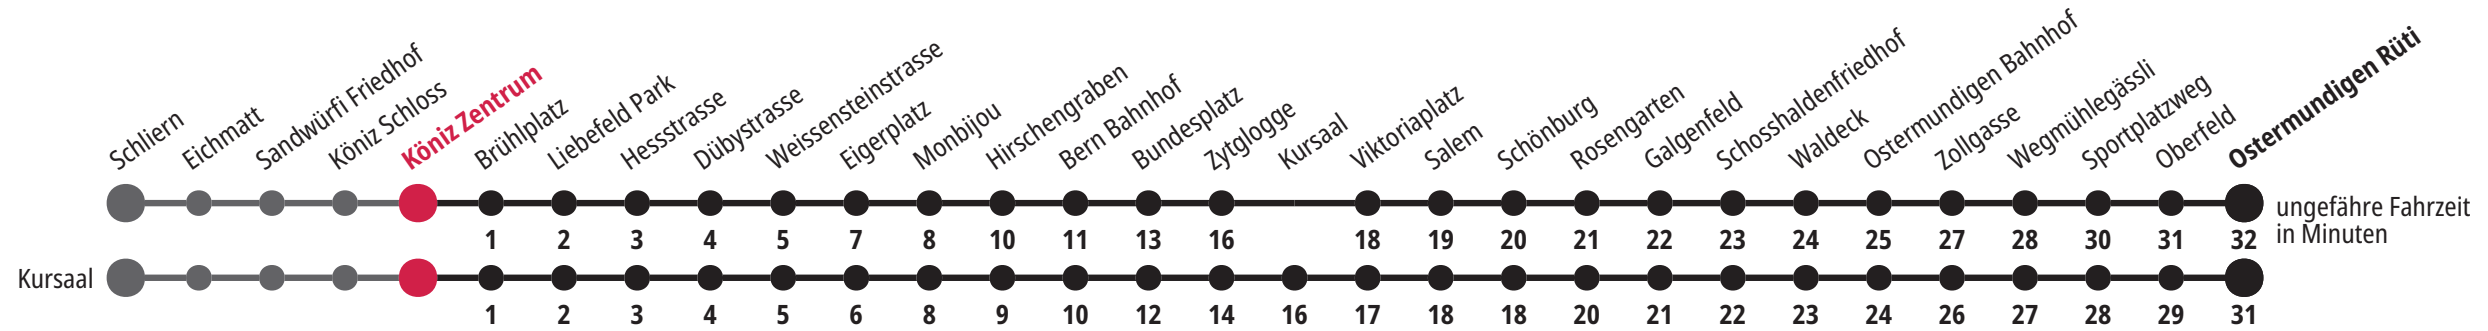

Köniz Zentrum ▶▶ Ostermundigen Rütli

ungefähre Fahrzeit in Minuten

Gültig vom 15.12.2024 bis 13.12.2025

*Als Sonntage gelten zusätzlich: 25.12., 26.12., 01.01., 02.01., 18.04., 21.04., 29.05., 09.06., 01.08.