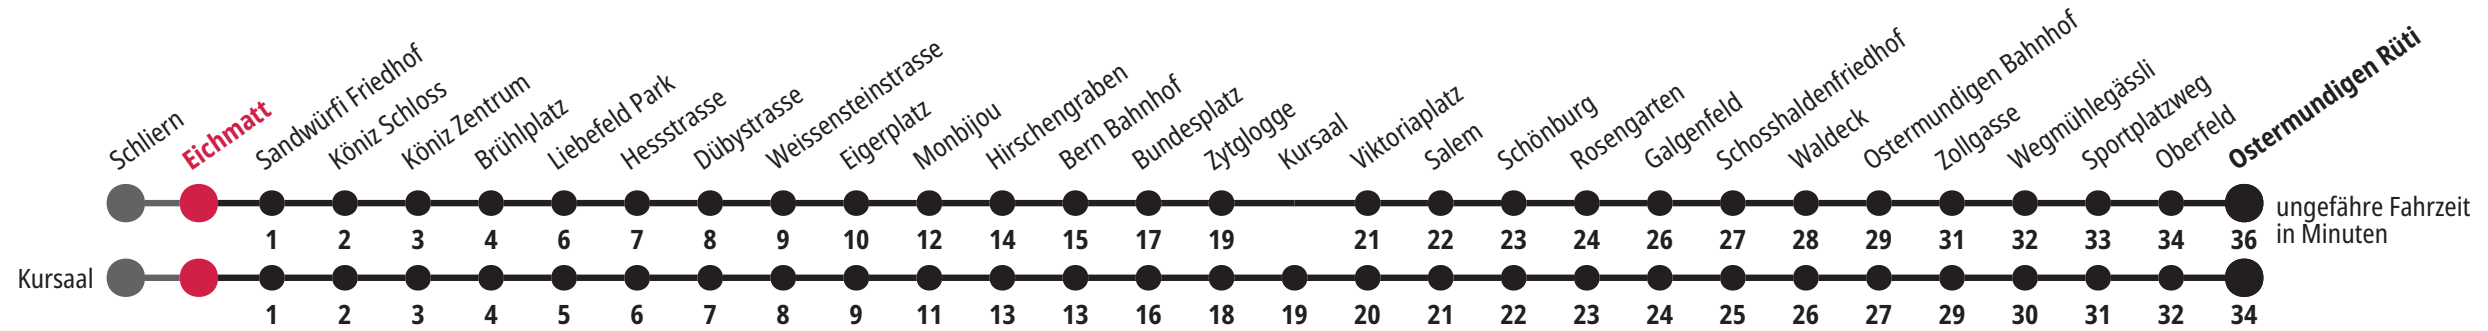

Eichmatt ▶▶ Ostermundigen Rütli

Gültig vom 15.12.2024 bis 13.12.2025

*Als Sonntage gelten zusätzlich: 25.12., 26.12., 01.01., 02.01., 18.04., 21.04., 29.05., 09.06., 01.08.

	Montag–Freitag	Samstag	Sonntag*	Ferienfahrplan Montag–Freitag 23.12.-03.01., 30.05., 07.07.-08.08., 22.09.-10.10.	
5_h	32 39 47 57	33 48	33₁ 56₁	32 39 47 57	5_h
6_h	05 11 17 22_M 23_F 27_M 28_F 32_M 35_F 37_M 41_F 42_M 47 52_M 53_F 57_M 59_F	00 10 20 30 40 50	11₁ 26₁ 41₁ 56₁	05 11 17 23 28 35 41 47 53 59	6_h
7_h	01_M 04_F 06_M 10_F 11_M 16 21_M 22_F 26_M 28_F 31_M 34_F 36_M 40_F 41_M 46 51 56	00 10 19 26 34 41 48 55	11₁ 26₁ 41₁ 56₁	04 10 16 22 28 34 40 46 52 58	7_h
8_h	01 06 11 16 21 26 32 37 42 47 52 57	03 10 18 25 33 40 48 54	11₁ 26₁ 40₁ 55₁	04 10 16 22 27 35 41 47 53 59	8_h
9_h	02 07 12 17 22 27 32 37 42 47 52 57	00 06 12 18 24 30 36 42 48 54	05₁ 15₁ 25₁ 35₁ 45₁ 55₁	05 11 17 23 29 35 41 47 53 59	9_h
10_h	02 07 12 17 22 27 32 37 42 47 52 57	00 06 12 18 24 30 36 42 48 54	05₁ 15₁ 25₁ 33₁ 40₁ 48₁ 55₁	05 11 17 23 29 35 41 47 53 59	10_h
11_h	02 07 12 17 22 27 32 37 42 47 52 57	00 06 12 18 24 30 36 42 48 54	03₁ 10₁ 18₁ 25₁ 33₁ 40₁ 48₁ 55₁	05 11 17 23 29 35 41 47 53 59	11_h
12_h	02 07 12 17 22 27 32 37 42 47 52 57	00 06 12 18 24 30 36 42 47 52 57	03₁ 10₁ 18₁ 25₁ 33₁ 40₁ 48₁ 55₁	05 11 17 23 29 35 41 47 53 59	12_h
13_h	02 07 12 17 22 27 32 37 42 47 52 57	02 07 12 17 22 27 32 37 42 47 52 57	03₁ 10₁ 18₁ 25₁ 33₁ 40₁ 47₁ 53₁ 59₁	05 11 17 23 29 35 41 47 53 59	13_h
14_h	02 07 12 17 22 27 32 37 42 47 52 56	02 07 12 17 22 27 32 37 42 47 52 57	05₁ 11₁ 17₁ 23₁ 29₁ 35₁ 41₁ 47₁ 53₁ 59₁	05 11 17 23 29 35 41 47 53 59	14_h
15_h	00 04 09 14 19 24 29 33 38 43 48 53 58	02 07 12 17 22 27 32 37 41 45 49 53 57	05₁ 11₁ 17₁ 23₁ 29₁ 35₁ 41₁ 47₁ 53₁ 59₁	05 11 17 23 29 34 40 46 52 58	15_h
16_h	03 08 13 18 23 28 33 38 43 48 53 58	01 05 09 13 17 21 25 29 33 37 41 45 49 53 57	05₁ 11₁ 17₁ 23₁ 29₁ 35₁ 41₁ 47₁ 53₁ 59₁	04 10 16 22 28 34 40 46 52 58	16_h
17_h	03 08 13 18 23 28 33 38 43 48 53 58	01 05 09 13 17 21 25 29 34 39 44 49 54 59	05₁ 11₁ 17₁ 23₁ 29₁ 35₁ 41₁ 47₁ 53₁ 59₁	04 10 16 22 28 34 40 46 52 58	17_h
18_h	03 08 13 18 24 29 34 39 44 49 55	04 10 16 22 28 34 40 48 55	05₁ 11₁ 18₁ 25₁ 33₁ 40₁ 48₁ 55₁	04 10 16 22 29 34 40 46 53 59	18_h
19_h	01 07 13 19 25 33 40₁ 48₁ 55₁	03 10 18 25 33 40₁ 48₁ 55₁	03₁ 10₁ 18₁ 25₁ 33₁ 40₁ 48₁ 55₁	05 11 18 25 33 40₁ 48₁ 55₁	19_h
20_h	05₁ 15₁ 25₁ 35₁ 45₁ 55₁	05₁ 15₁ 26₁ 36₁ 46₁ 56₁	06₁ 16₁ 26₁ 36₁ 46₁ 56₁	05₁ 15₁ 25₁ 35₁ 45₁ 55₁	20_h
21_h	05₁ 15₁ 25₁ 35₁ 45₁ 55₁	06₁ 16₁ 26₁ 36₁ 46₁ 56₁	06₁ 16₁ 26₁ 36₁ 46₁ 56₁	05₁ 15₁ 25₁ 35₁ 45₁ 55₁	21_h
22_h	06₁ 16₁ 26₁ 36₁^F 38₁^M 46₁^F 53₁^M 56₁^F	06₁ 16₁ 26₁ 36₁ 46₁ 56₁	08₁ 18₁ 28₁ 40₁ 55₁	06₁ 16₁ 26₁ 36₁^F 38₁^M 46₁^F 53₁^M 56₁^F	22_h

1 bedient Kursaal   × fährt bis Eigerplatz   ▼ fährt bis Bern Bahnhof   F Freitag   M Montag – Donnerstag

Für Anschlüsse und Einhaltung der Abfahrtszeiten besteht keine Gewähr.

Infos zur Mobilität in der Stadt und Region Bern

Kundendienst-Hotline: 031 321 88 44   Persönliche Beratung und Verkauf: BERNMOBIL Info & Tickets, Bubenbergplatz 5, Bern
Webseite: bernmobil.ch

Aktuelle Infos zur Haltestelle und Verkehrsmeldungen