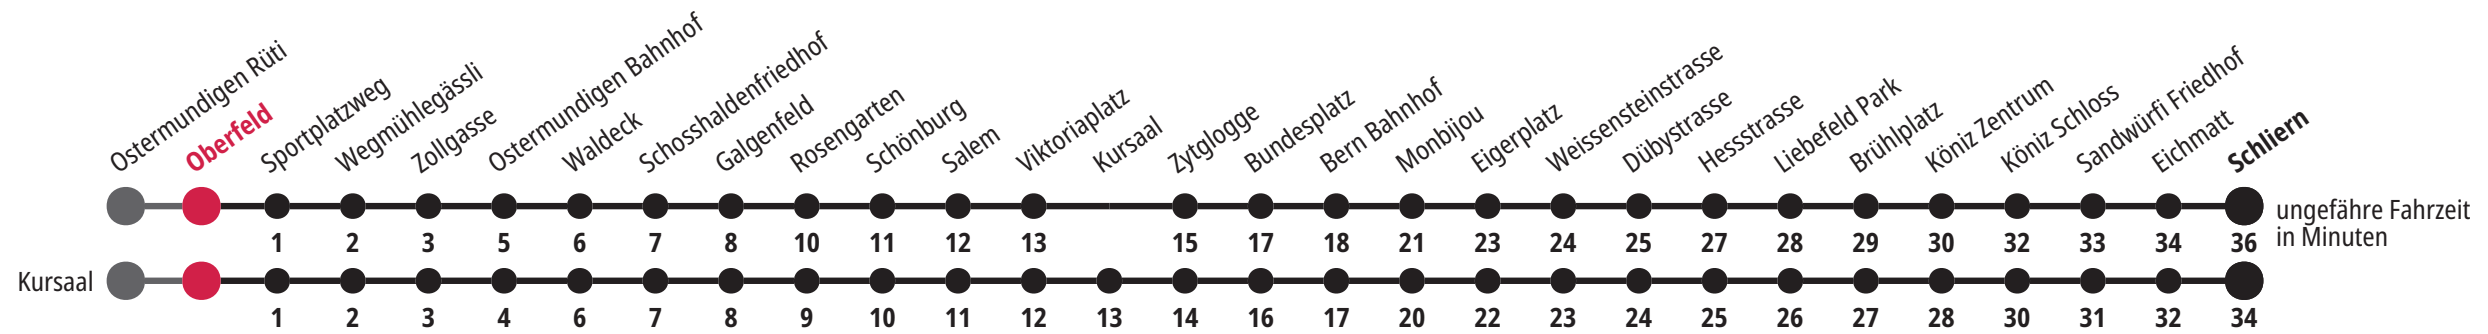

Oberfeld ▶▶▶ Schliern

Gültig vom 15.12.2024 bis 13.12.2025

*Als Sonntage gelten zusätzlich: 25.12., 26.12., 01.01., 02.01., 18.04., 21.04., 29.05., 09.06., 01.08.

	Montag–Freitag	Samstag	Sonntag*	Ferienfahrplan Montag–Freitag 23.12.–03.01., 30.05., 07.07.–08.08., 22.09.–10.10.	
5h	29 36 46 56	30 45 57	31₁ 50₁	29 36 46 56	5h
6h	04 12 17_F 18_M 23_M 25_F 28_M 29_F 33_M 35_F 38_M 41_F 43_M 47_F 49_M 53 58_M 59_F	07 17 27 37 47 57	05₁ 20₁ 35₁ 50₁	04 12 18 24 30 35 41 47 53 59	6h
7h	03_M 05_F 07_M 10_F 12_M 16_F 17_M 22 27_M 28_F 32_M 34_F 37_M 40_F▼ 42_M 46_F 47_M 52 57_M 58_F	06 13 21 28 36 42 50 57	05₁ 20₁ 35₁ 50₁	05 10 16 22 28 34 40 46 52 58	7h
8h	02_M 04_F 07_M 10_F 12_M 16_F 17_M 22 27 32 37 39_M 43 48 53 58	05 12 20 27 35 42 50 57	05₁ 20₁ 34₁ 46₁ 56₁	04 10 16 22 28 34 40 47 53 59	8h
9h	03 08 13 18 23 28 33 38 43 48 53 58	04 10 16 22 28 33 39 45 51 57	06₁ 15₁ 25₁ 35₁ 45₁ 55₁	05 11 17 23 29 35 41 47 53 59	9h
10h	03 08 13 18 23 28 33 38 43 48 53 58	03 09 15 21 27 33 39 45 51 57	05₁ 12₁ 20₁ 27₁ 35₁ 42₁ 50₁ 57₁	05 11 17 23 29 35 41 47 53 59	10h
11h	03 08 13 18 23 28 33 38 43 48 53 58	03 09 15 21 27 33 39 45 51 57	05₁ 12₁ 20₁ 27₁ 35₁ 42₁ 50₁ 57₁	05 11 17 23 29 35 41 47 53 59	11h
12h	03 08 13 18 23 28 33 38 43 48 53 58	03 09 15 21 27 33 39 45 51 57	05₁ 12₁ 20₁ 27₁ 35₁ 42₁ 50₁ 57₁	05 11 17 23 29 35 41 47 53 59	12h
13h	03 08 13 17 22 27 32 37 42 47 52 57	02 07 12 17 22 27 32 37 42 47 52 57	05₁ 12₁ 20₁ 27₁ 35₁ 41₁ 47₁ 53₁ 59₁	05 11 16 22 28 34 40 46 52 58	13h
14h	02 07 12 17 22 27 32 37 42 47 52 57	02 07 12 17 22 27 32 37 42 47 52 57	05₁ 11₁ 17₁ 23₁ 29₁ 35₁ 41₁ 47₁ 53₁ 59₁	04 10 16 22 28 34 40 46 52 58	14h
15h	02 07 12 17 22 27 32 37 42 47 52 56	02 07 12 17 22 27 32 37 42 47 52 57	05₁ 11₁ 17₁ 23₁ 29₁ 35₁ 41₁ 47₁ 53₁ 59₁	04 10 16 21 27 33 39 45 51 56	15h
16h	01 06 11 16 21 26 31 36 41 46 51 56	02 06 10 14 18 22 26 30 34 38 42 46 50 54 58	05₁ 11₁ 17₁ 23₁ 29₁ 35₁ 41₁ 47₁ 53₁ 59₁	02 08 14 20 26 32 38 44 50 56	16h
17h	01 06 11 16 21 26 31 36 42 47 52 57	02 06 10 14 18 22 28 31_X 33 38 43 48 51_X 53 58	05₁ 11₁ 17₁ 23₁ 29₁ 35₁ 41₁ 47₁ 53₁ 59₁	02 08 14 20 26 32 38 45 51 57	17h
18h	02 07 12 17 22 27 32 37 43 47_X 49 55 58_X	04 07_X 10 16 22 25_X 28 35 42 46_X 50 57	05₁ 12₁ 20₁ 27₁ 31₁_X 35₁ 42₁ 50₁ 57₁	03 09 15 21 27 33 39 45 51 57 59_X	18h
19h	01 07 13 19 23_X 26 34 39_X 44 49_X 54₁	05 12 16_X 20 27 35 45 55₁	01₁_X 05₁ 12₁ 20₁ 27₁ 35₁ 45₁ 55₁	04 11 19 26 29_X 34 44 48_X 54₁	19h
20h	05₁ 10₁_X 15₁ 25₁ 35₁ 45₁ 55₁	00₁_X 05₁ 15₁ 26₁ 30₁_X 36₁ 46₁ 56₁	00₁_X 05₁ 15₁ 26₁ 31₁_X 36₁ 46₁ 56₁	05₁ 10₁_X 15₁ 25₁ 35₁ 45₁ 55₁	20h
21h	05₁ 10₁_X 16₁ 26₁ 36₁ 46₁ 56₁	06₁ 16₁ 26₁ 36₁ 46₁ 56₁	06₁ 16₁ 26₁ 36₁ 46₁ 56₁	05₁ 10₁_X 16₁ 26₁ 36₁ 46₁ 56₁	21h

1 bedient Kursaal   X fährt bis Bern Bahnhof   ▼ fährt bis Köniz Schloss   F Freitag   M Montag – Donnerstag

Für Anschlüsse und Einhaltung der Abfahrtszeiten besteht keine Gewähr.

Infos zur Mobilität in der Stadt und Region Bern

Kundendienst-Hotline: 031 321 88 44
Webseite: bernmobil.ch