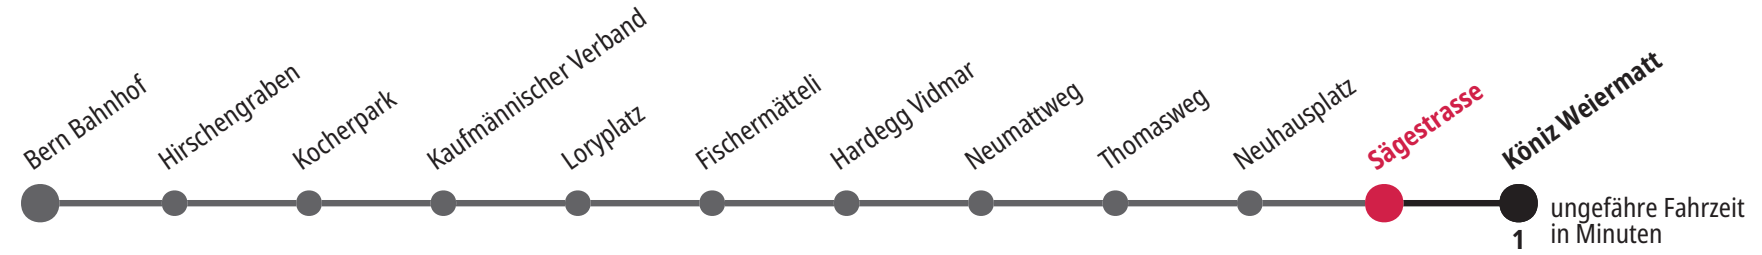

Sägestrasse ▶▶▶ Köniz Weiermatt

Gültig vom 15.12.2024 bis 13.12.2025

*Als Sonntage gelten zusätzlich: 25.12., 26.12., 01.01., 02.01., 18.04., 21.04., 29.05., 09.06., 01.08.

	Montag–Freitag									Samstag						Sonntag*													
5 _h	28	43	53	58						29	48	57								30	52	57							5 _h
6 _h	08	13	23	29	32	42	50	58		08	16	26	36	46	51	56				20	35	50							6 _h
7 _h	06	15	23	30	38	45	53			06	16	26	36	47	57					05	20	35	46	50					7 _h
8 _h	00	08	15	23	30	38	45	52	59	07	17	27	37	47	57					05	20	35	51						8 _h
9 _h	09	19	29	39	49	59				07	17	29	39	49	59					06	12	17	27	37	47	57			9 _h
10 _h	09	19	29	39	49	59				09	19	29	39	49	59					07	17	27	37	48	58				10 _h
11 _h	09	19	29	39	49	59				09	19	29	39	49	59					08	18	28	38	48	58				11 _h
12 _h	09	19	29	39	49	59				09	19	29	39	49	59					08	18	28	38	48	58				12 _h
13 _h	09	19	29	39	49	59				09	19	29	39	49	59					08	18	28	38	48	58				13 _h
14 _h	09	19	29	39	49	59				09	19	29	39	49	59					08	18	28	38	48	59				14 _h
15 _h	09	19	29	39	49	59				09	19	29	39	49	59					09	19	29	39	49	59				15 _h
16 _h	09	21	28	31	41	51	59			09	19	29	39	49	59					09	19	29	39	49	59				16 _h
17 _h	07	14	22	29	37	44	52	59		09	19	29	39	49	59					09	19	29	39	49	59				17 _h
18 _h	07	14	22	27	35	42	50	57		09	19	29	39	49	59					09	19	29	39	49	59				18 _h
19 _h	05	12	20	29	39	49	59			09	19	28	38	48	58					09	19	29	39	49	59				19 _h
20 _h	09	19	29	39	49	59				08	18	28	38	48	58					09	19	28	38	48	58				20 _h
21 _h	09	19	29	39	54					08	18	28	38	53						08	18	28	38	53					21 _h
22 _h	09	24	38	53						08	23	38	53							08	23	37	52						22 _h
23 _h	08	23	38	53						08	23	38	53							07	22	37	52						23 _h
0 _h	08	23 _F	26 _M	38 _F	53 _F					08	23	38	53							07	25								0 _h
1 _h	08 _F									08																			1 _h