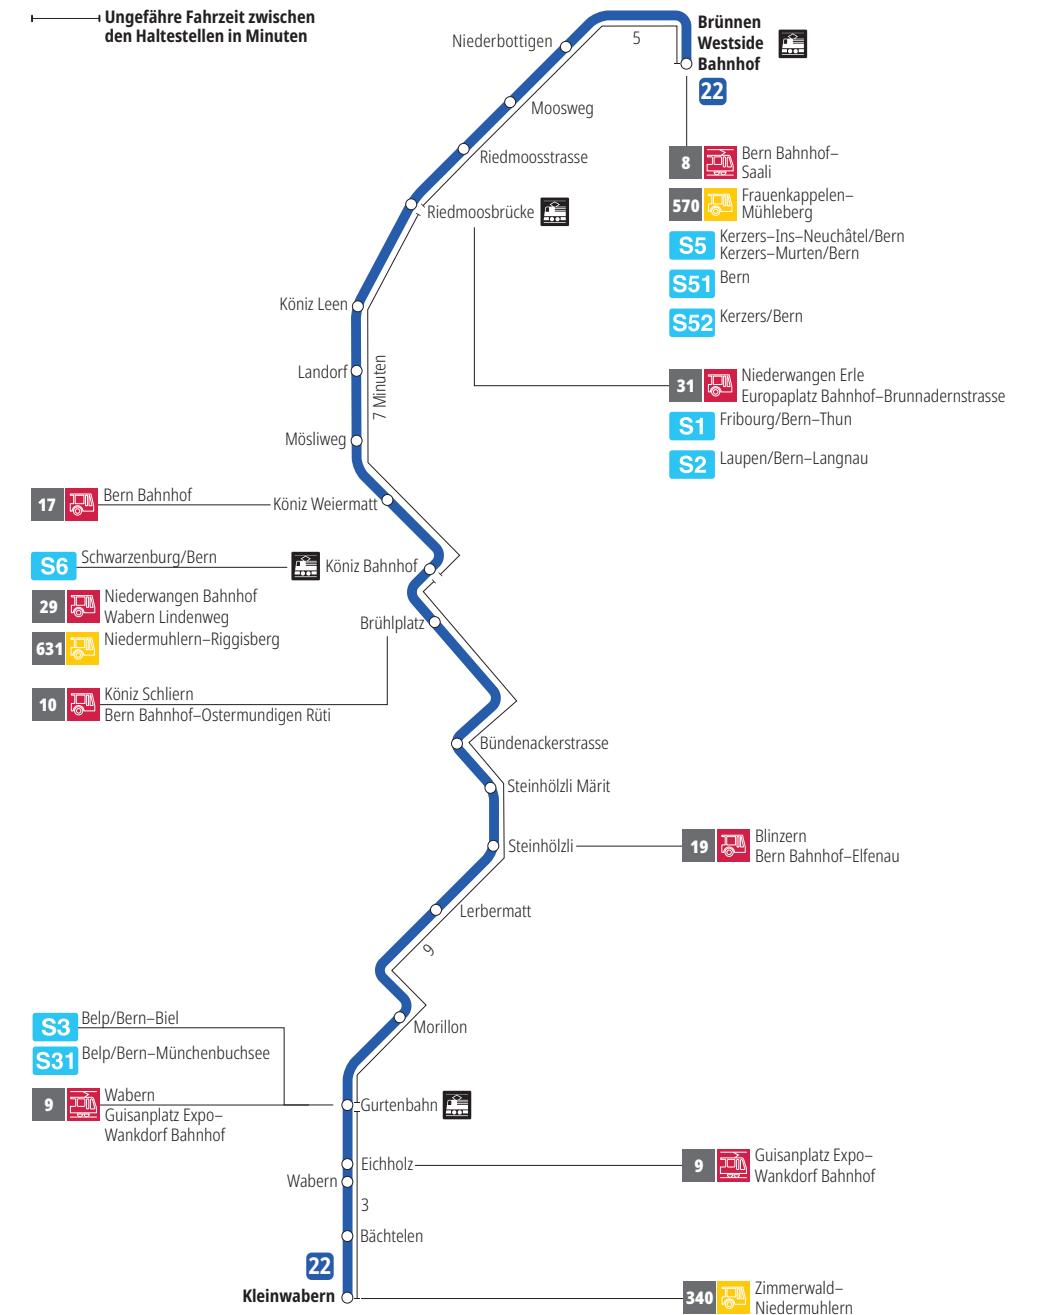

Linie 22

Brünnen Westside Bahnhof - Kleinwabern
Kleinwabern - Brünnen Westside Bahnhof

BERNMOBIL
ZUSAMMEN UNTERWEGS

Abfahrten ab Steinhölzli ►►► Kleinwabern

Gültig vom 15.12.2024 bis 13.12.2025

	Montag–Freitag	Samstag	Sonntag*
5h			
6h	17 47		
7h	18 45 _F ^x 48 50 _F ^x	16 46	
8h	17 47	16 46	
9h	17 47	16 47	
10h	17 47	17 47	
11h	17 47	17 47	
12h	17 47	17 47	
13h	17 47	17 47	
14h	17 47	17 47	
15h	17 47	17 47	
16h	17 48	17 47	
17h	18 48	17 47	
18h	18 47	17 46	
19h	17 47	16 46	
20h	16	16	
21h			
22h			
23h			
0h			

Alles Niederflerbusse (ohne Gewähr) &

Für Anschlüsse und Einhaltung der Abfahrtszeiten besteht keine Gewähr.

*Als Sonntage gelten zusätzlich:

25.12., 26.12., 01.01., 02.01., 18.04., 21.04., 29.05., 09.06., 01.08.

Zeichenerklärung:

x=fährt bis Gurtenbahn

F =Fährt nicht während den Schulferien: 23.12. — 03.01., 03.02. — 07.02., 07.04. — 17.04., 30.05., 07.07. — 08.08., 22.09. — 10.10.

Aktuelle Infos zur Haltestelle und Verkehrsmeldungen
QR-Code scannen und Ihre nächsten Abfahrten in Echtzeit sehen