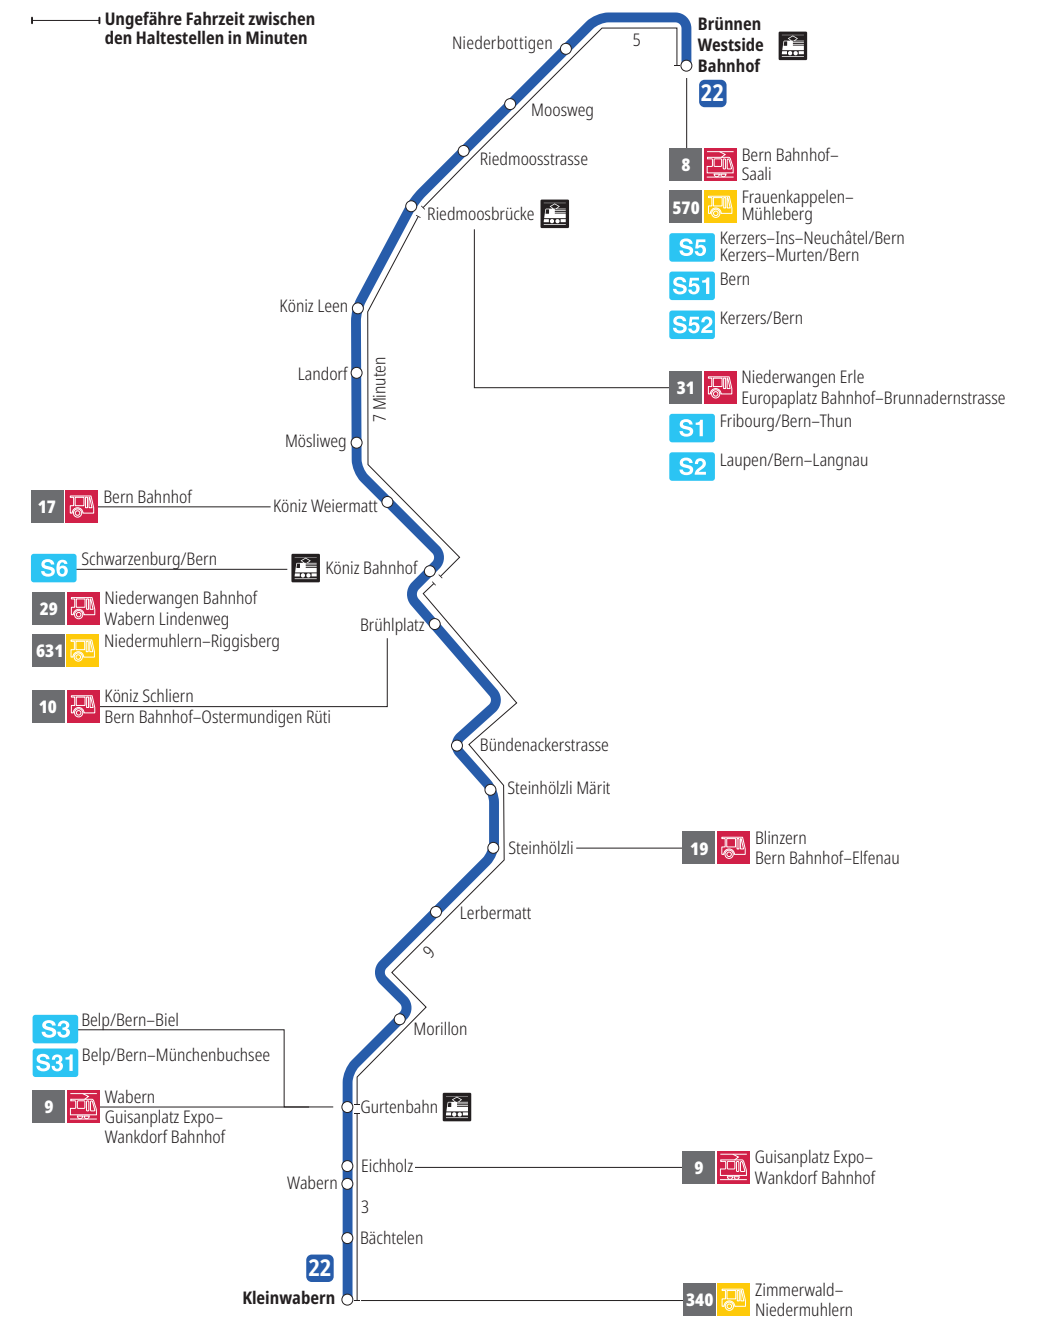

Linie 22

Brünnen Westside Bahnhof - Kleinwabern
Kleinwabern - Brünnen Westside Bahnhof

BERNMOBIL
ZUSAMMEN UNTERWEGS

Abfahrten ab Gurtenbahn ►►► Kleinwabern

Gültig vom 15.12.2024 bis 13.12.2025

	Montag–Freitag	Samstag	Sonntag*
5h			
6h	20 50		
7h	21 51	19 49	
8h	21 51	19 49	
9h	21 51	19 50	
10h	21 51	20 50	
11h	21 51	20 50	
12h	21 51	21 51	
13h	21 51	21 51	
14h	21 51	21 51	
15h	21 51	21 51	
16h	21 52	21 51	
17h	22 52	21 51	
18h	22 51	21 49	
19h	21 51	19 49	
20h	19	19	
21h			
22h			
23h			
0h			

Alles Niederflrbusse (ohne Gewähr) &

Für Anschlüsse und Einhaltung der Abfahrtszeiten besteht keine Gewähr.

*Als Sonntage gelten zusätzlich:

25.12., 26.12., 01.01., 02.01., 18.04., 21.04., 29.05., 09.06., 01.08.

Aktuelle Infos zur Haltestelle und Verkehrsmeldungen
QR-Code scannen und Ihre nächsten Abfahrten in Echtzeit sehen

» öV Plus App: Fahrplan und Tickets schweizweit

Infos zur Mobilität in Stadt und Region Bern
Kundendienst-Hotline: 031 321 88 44
kundendienst@bernmobil.ch
bernmobil.ch

Persönliche Beratung und Verkauf:
BERNMOBIL Info & Tickets, Bubenbergplatz 5, Bern