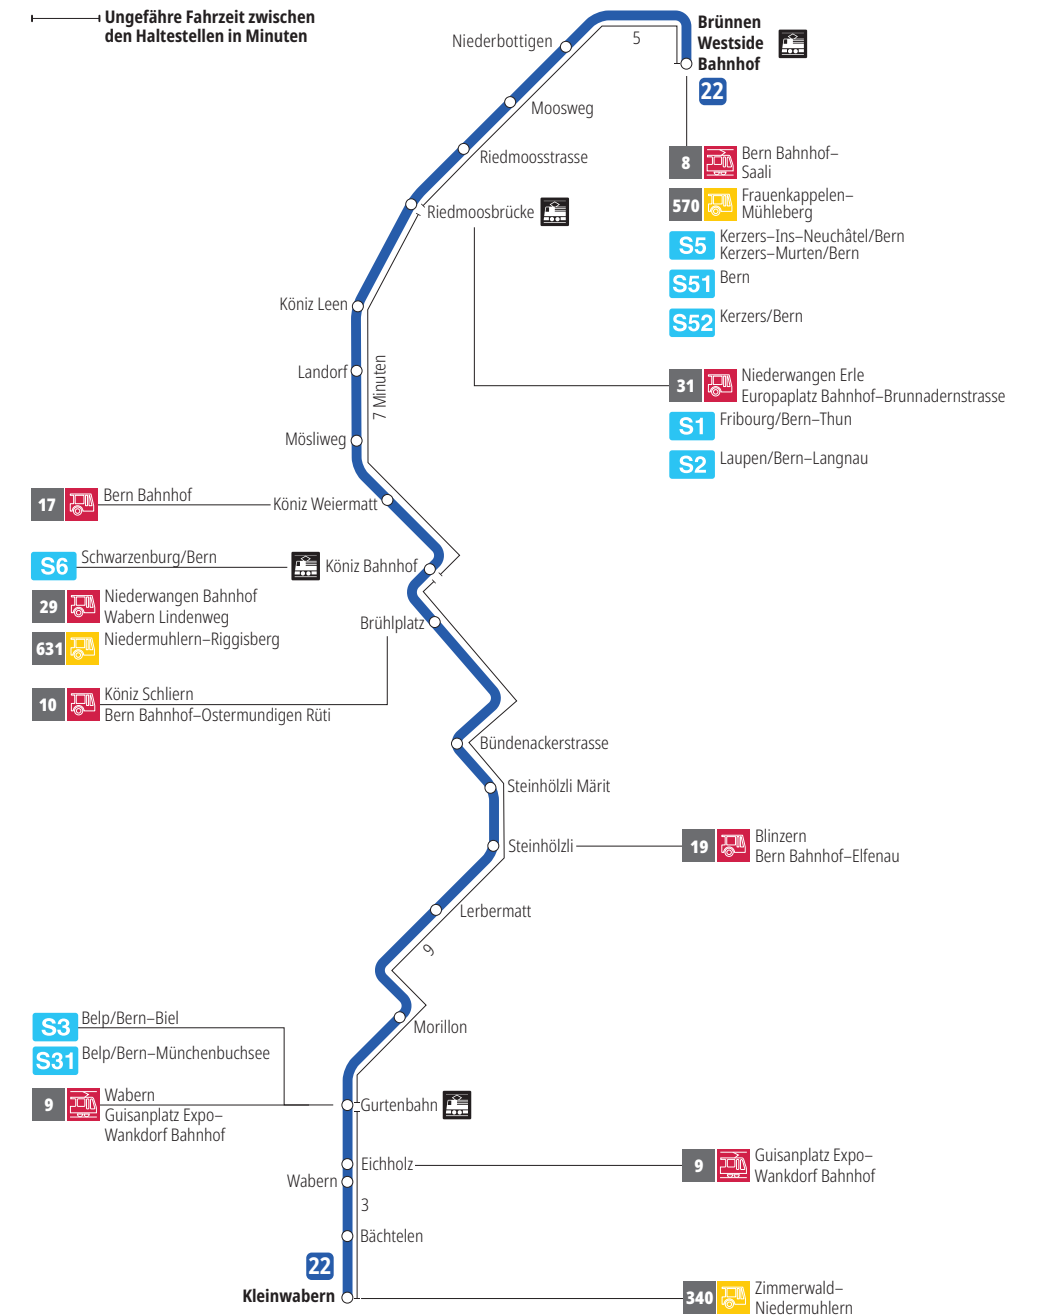

Linie 22

Brünnen Westside Bahnhof - Kleinwabern
Kleinwabern - Brünnen Westside Bahnhof

BERNMOBIL
ZUSAMMEN UNTERWEGS

Abfahrten ab Wabern ►►► Kleinwabern

Gültig vom 15.12.2024 bis 13.12.2025

	Montag–Freitag	Samstag	Sonntag*
5h			
6h	21 52		
7h	22 52	20 50	
8h	22 52	20 50	
9h	22 52	20 51	
10h	22 52	21 51	
11h	22 52	21 51	
12h	22 52	22 52	
13h	22 52	22 52	
14h	22 52	22 52	
15h	22 52	22 52	
16h	22 54	22 52	
17h	24 54	22 52	
18h	24 52	22 51	
19h	22 52	21 51	
20h	21	21	
21h			
22h			
23h			
0h			

Alles Niederflrbusse (ohne Gewähr) &

Für Anschlüsse und Einhaltung der Abfahrtszeiten besteht keine Gewähr.

*Als Sonntage gelten zusätzlich:

25.12., 26.12., 01.01., 02.01., 18.04., 21.04., 29.05., 09.06., 01.08.

Aktuelle Infos zur Haltestelle und Verkehrsmeldungen
QR-Code scannen und Ihre nächsten Abfahrten in Echtzeit sehen

» öV Plus App: Fahrplan und Tickets schweizweit

Infos zur Mobilität in Stadt und Region Bern
Kundendienst-Hotline: 031 321 88 44
kundendienst@bernmobil.ch
bernmobil.ch

Persönliche Beratung und Verkauf:
BERNMOBIL Info & Tickets, Bubenbergplatz 5, Bern