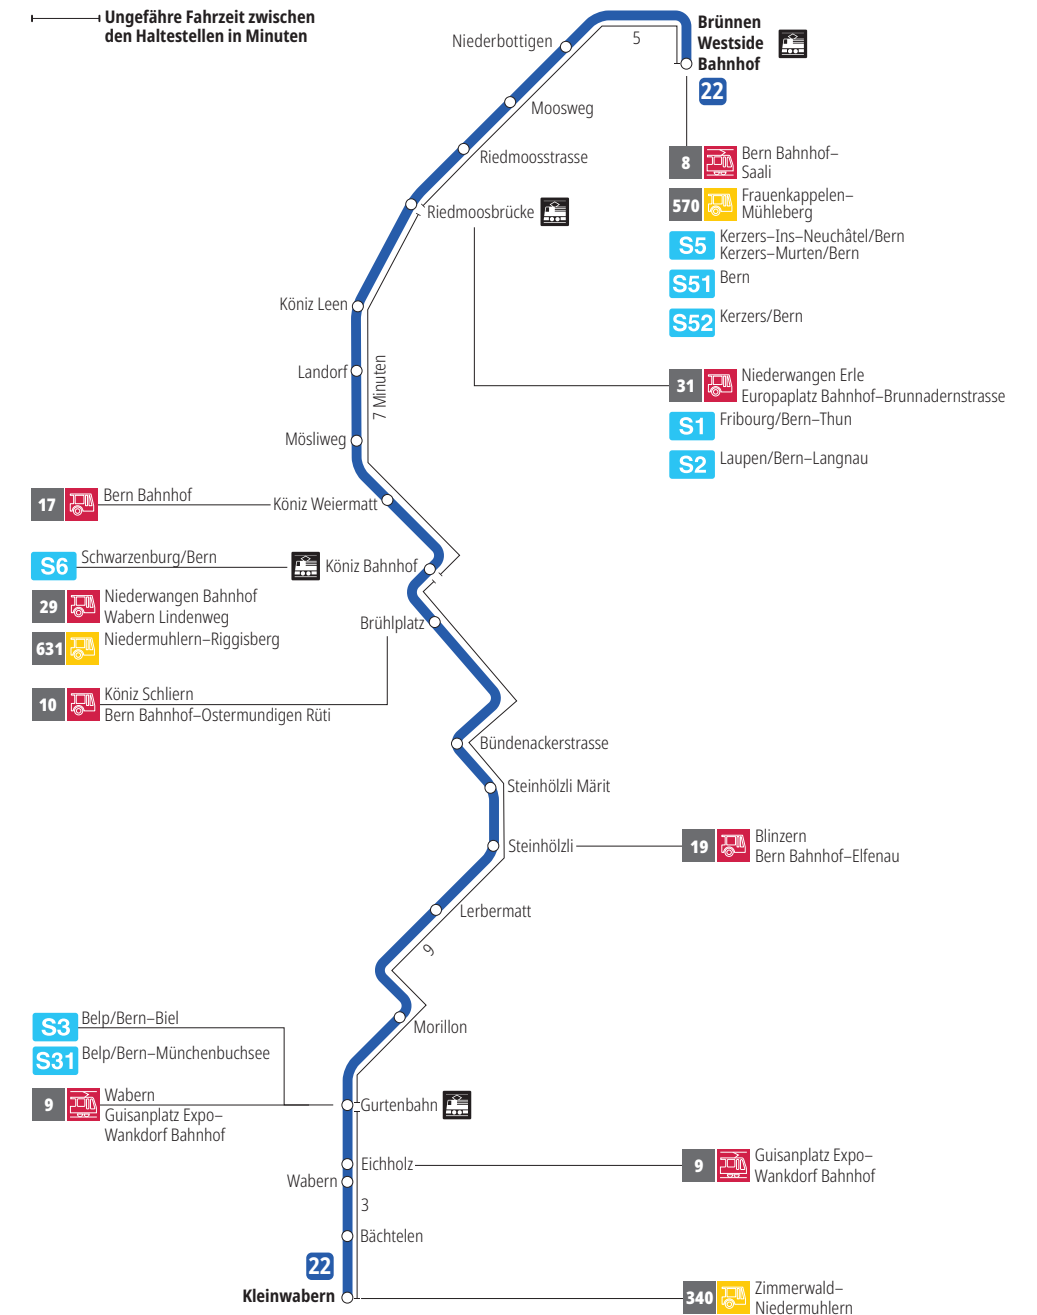

Linie 22

Brünnen Westside Bahnhof - Kleinwabern
Kleinwabern - Brünnen Westside Bahnhof

Abfahrten ab Brünnen Westside Bahnhof ►►► Kleinwabern

Gültig vom 15.12.2024 bis 13.12.2025

	Montag–Freitag	Samstag	Sonntag*
5h	59		
6h	28 58	59	
7h	28 59	29 59	
8h	29 59	29 59	
9h	29 59	29 59	
10h	29 59	29 59	
11h	29 59	29 59	
12h	29 59	29 59	
13h	29 59	29 59	
14h	29 59	29 59	
15h	29 59	29 59	
16h	28 58	29 59	
17h	28 58	29 59	
18h	29 59	29 59	
19h	29 59	29 59	
20h	29 ^x	29 ^x	
21h			
22h			
23h			
0h			

Alles Niederflerbusse (ohne Gewähr) &

Für Anschlüsse und Einhaltung der Abfahrtszeiten besteht keine Gewähr.

***Als Sonntage gelten zusätzlich:**

25.12., 26.12., 01.01., 02.01., 18.04., 21.04., 29.05., 09.06., 01.08.

Zeichenerklärung:

x=fährt bis Köniz Bahnhof

Aktuelle Infos zur Haltestelle und Verkehrsmeldungen
QR-Code scannen und Ihre nächsten Abfahrten in Echtzeit sehen

» öV Plus App: Fahrplan und Tickets schweizweit