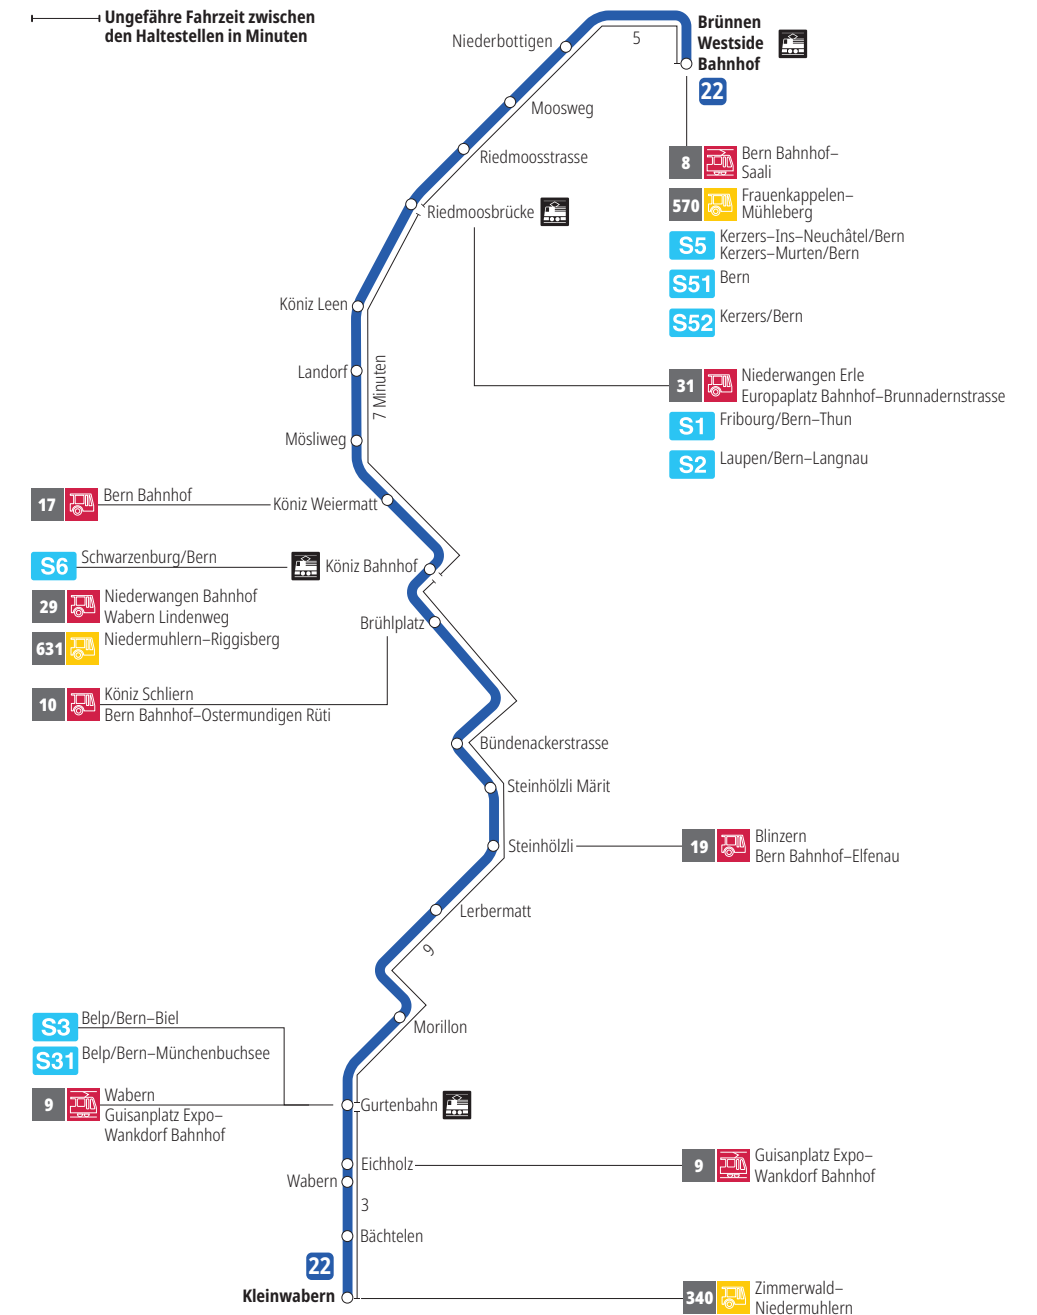

# Linie 22

Brünnen Westside Bahnhof - Kleinwabern  
Kleinwabern - Brünnen Westside Bahnhof

**BERNMOBIL**  
ZUSAMMEN UNTERWEGS

## Abfahrten ab Moosweg ►►► Kleinwabern

Gültig vom 15.12.2024 bis 13.12.2025

	Montag–Freitag	Samstag	Sonntag*
5h			
6h	02 32		
7h	02 32	02 32	
8h	03 33	02 32	
9h	03 33	02 32	
10h	03 33	02 32	
11h	03 33	02 32	
12h	03 33	03 33	
13h	03 33	03 33	
14h	03 33	03 33	
15h	03 33	03 33	
16h	03 32	03 33	
17h	02 32	03 33	
18h	02 33	03 33	
19h	03 33	03 33	
20h	03 33 <sup>x</sup>	03 33 <sup>x</sup>	
21h			
22h			
23h			
0h			

Alles Niederflerbusse (ohne Gewähr) &

Für Anschlüsse und Einhaltung der Abfahrtszeiten besteht keine Gewähr.

**\*Als Sonntage gelten zusätzlich:**

25.12., 26.12., 01.01., 02.01., 18.04., 21.04., 29.05., 09.06., 01.08.

**Zeichenerklärung:**

x=fährt bis Köniz Bahnhof

**Aktuelle Infos zur Haltestelle und Verkehrsmeldungen**  
QR-Code scannen und Ihre nächsten Abfahrten in Echtzeit sehen

» öV Plus App: Fahrplan und Tickets schweizweit