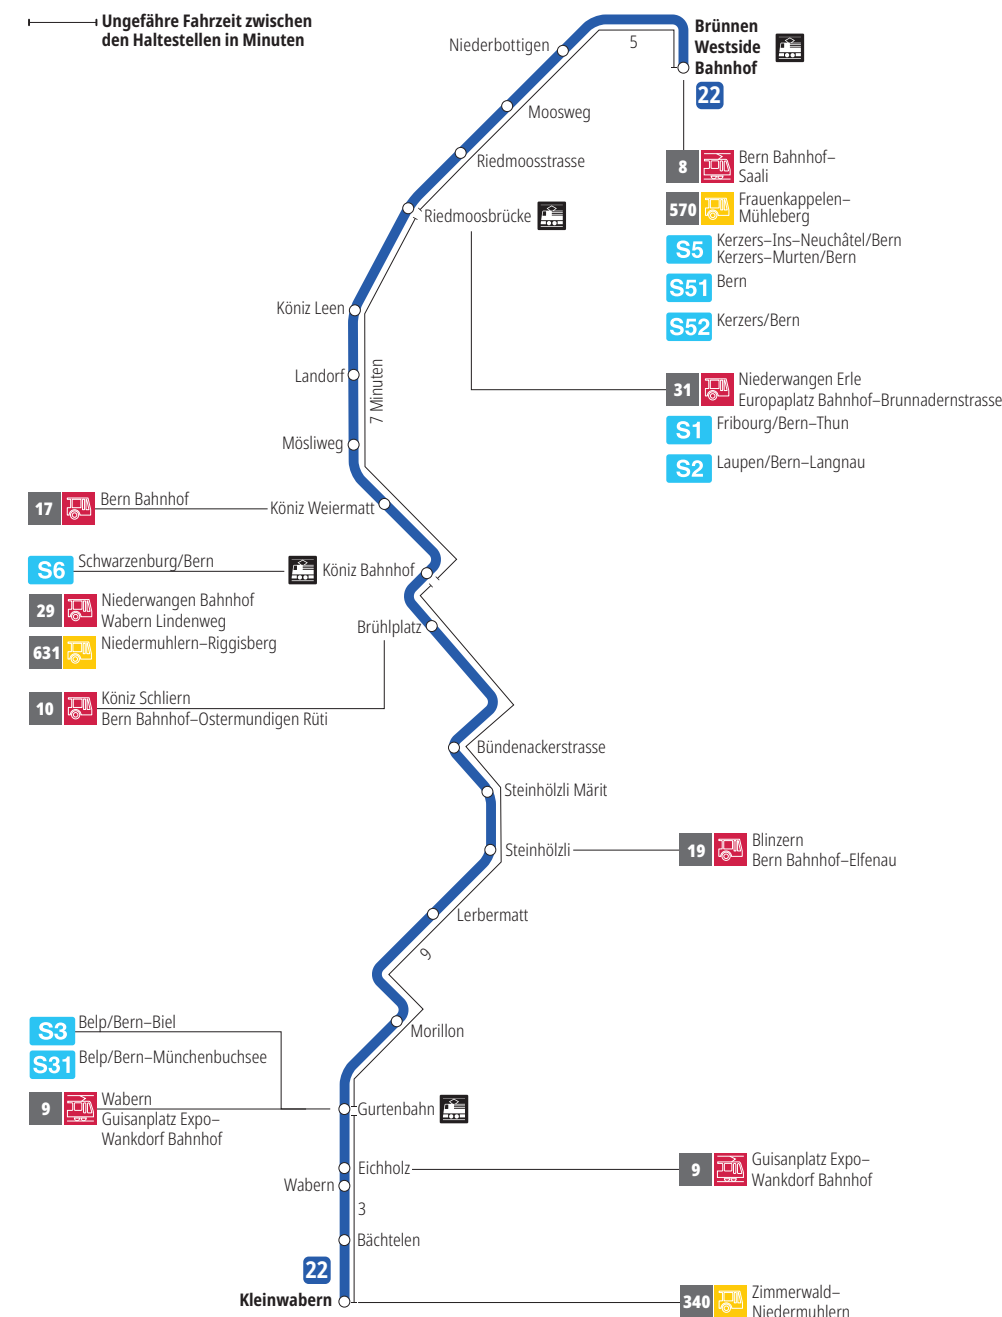

Linie 22

Brünnen Westside Bahnhof - Kleinwabern
Kleinwabern - Brünnen Westside Bahnhof

BERNMOBIL
ZUSAMMEN UNTERWEGS

Abfahrten ab Bündenackerstrasse ►►► Kleinwabern

Gültig vom 15.12.2024 bis 13.12.2025

	Montag–Freitag	Samstag	Sonntag*
5h			
6h	14 45		
7h	15 43 _F ^x 45 48 _F ^x	14 44	
8h	15 45	14 44	
9h	15 45	14 44	
10h	15 45	14 44	
11h	15 45	14 44	
12h	15 45	15 45	
13h	15 45	15 45	
14h	15 45	15 45	
15h	15 45	15 45	
16h	15 45	15 45	
17h	15 45	15 45	
18h	15 45	15 44	
19h	15 45	14 44	
20h	14	14	
21h			
22h			
23h			
0h			

Alles Niederflrbusse (ohne Gewähr) &

Für Anschlüsse und Einhaltung der Abfahrtszeiten besteht keine Gewähr.

*Als Sonntage gelten zusätzlich:

25.12., 26.12., 01.01., 02.01., 18.04., 21.04., 29.05., 09.06., 01.08.

Zeichenerklärung:

x=fährt bis Gurtenbahn

F =Fährt nicht während den Schulferien: 23.12. — 03.01., 03.02. — 07.02., 07.04. — 17.04., 30.05., 07.07. — 08.08., 22.09. — 10.10.

Aktuelle Infos zur Haltestelle und Verkehrsmeldungen
QR-Code scannen und Ihre nächsten Abfahrten in Echtzeit sehen