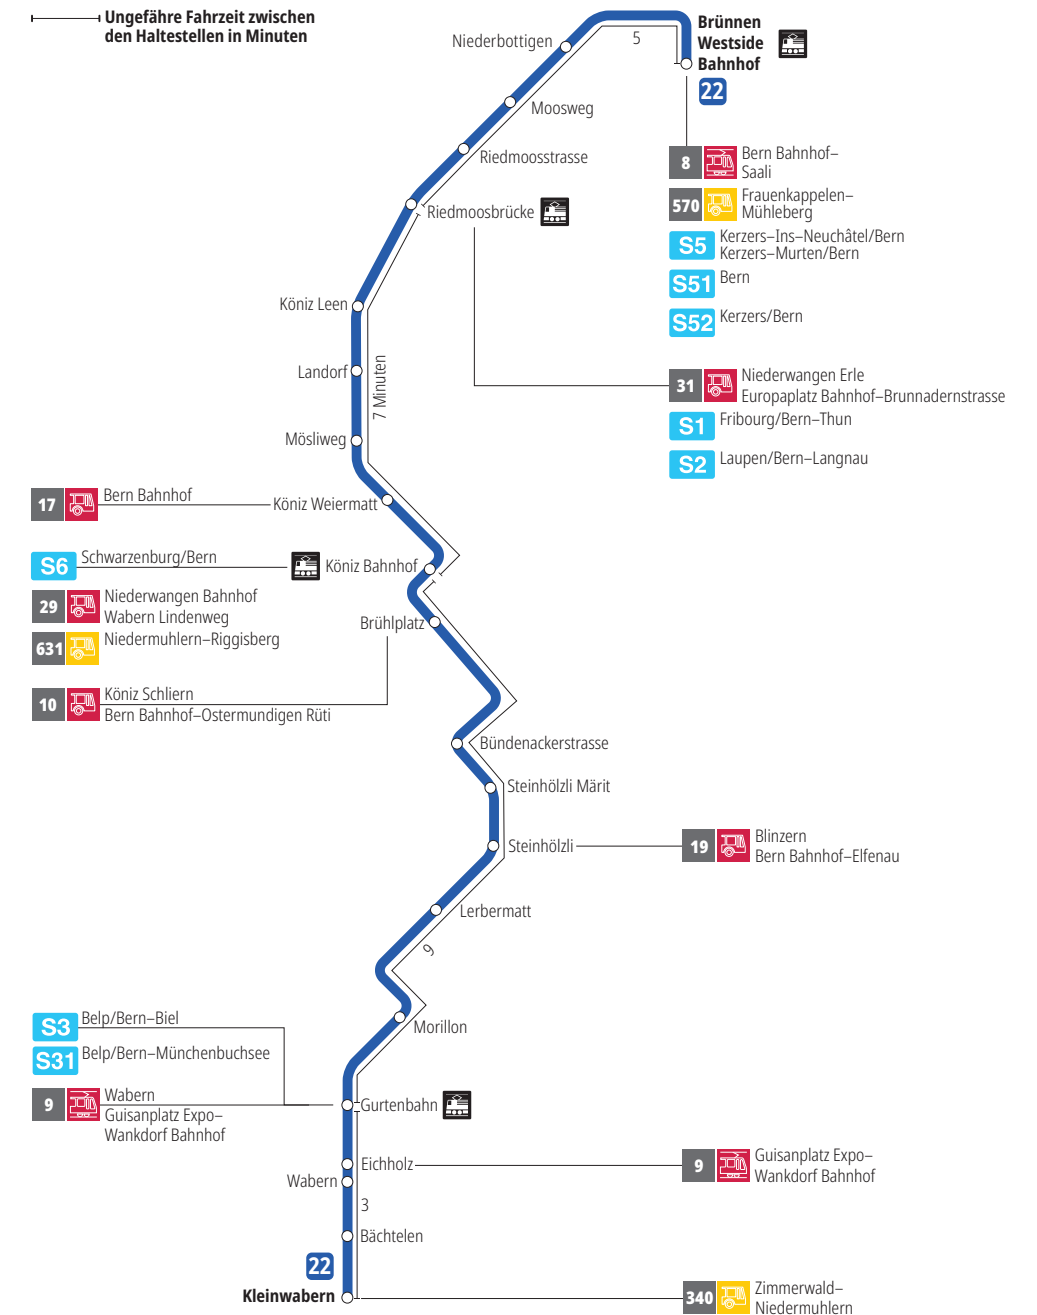

Linie 22

Brünnen Westside Bahnhof - Kleinwabern
Kleinwabern - Brünnen Westside Bahnhof

BERNMOBIL
ZUSAMMEN UNTERWEGS

Abfahrten ab Köniz Leen >>> Kleinwabern

Gültig vom 15.12.2024 bis 13.12.2025

	Montag–Freitag	Samstag	Sonntag*
5h			
6h	07 37		
7h	07 34 ^x _f 37	07 37	
8h	07 37	07 37	
9h	07 37	07 37	
10h	07 37	07 37	
11h	07 37	07 37	
12h	07 37	07 37	
13h	07 37	07 37	
14h	07 37	07 37	
15h	07 37	07 37	
16h	07 37	07 37	
17h	07 37	07 37	
18h	07 37	07 37	
19h	07 37	07 37	
20h	07 37 ^v	07 37 ^v	
21h			
22h			
23h			
0h			

Alles Niederflerbusse (ohne Gewähr) &

Für Anschlüsse und Einhaltung der Abfahrtszeiten besteht keine Gewähr.

***Als Sonntage gelten zusätzlich:**

25.12., 26.12., 01.01., 02.01., 18.04., 21.04., 29.05., 09.06., 01.08.

Zeichenerklärung:

× = fährt bis Gurtenbahn

▼ = fährt bis Köniz Bahnhof

F = Fährt nicht während den Schulferien: 23.12. — 03.01., 03.02. — 07.02., 07.04. — 17.04., 30.05., 07.07. — 08.08., 22.09. — 10.10.

Aktuelle Infos zur Haltestelle und Verkehrsmeldungen
QR-Code scannen und Ihre nächsten Abfahrten in Echtzeit sehen

» öV Plus App: Fahrplan und Tickets schweizweit

Infos zur Mobilität in Stadt und Region Bern