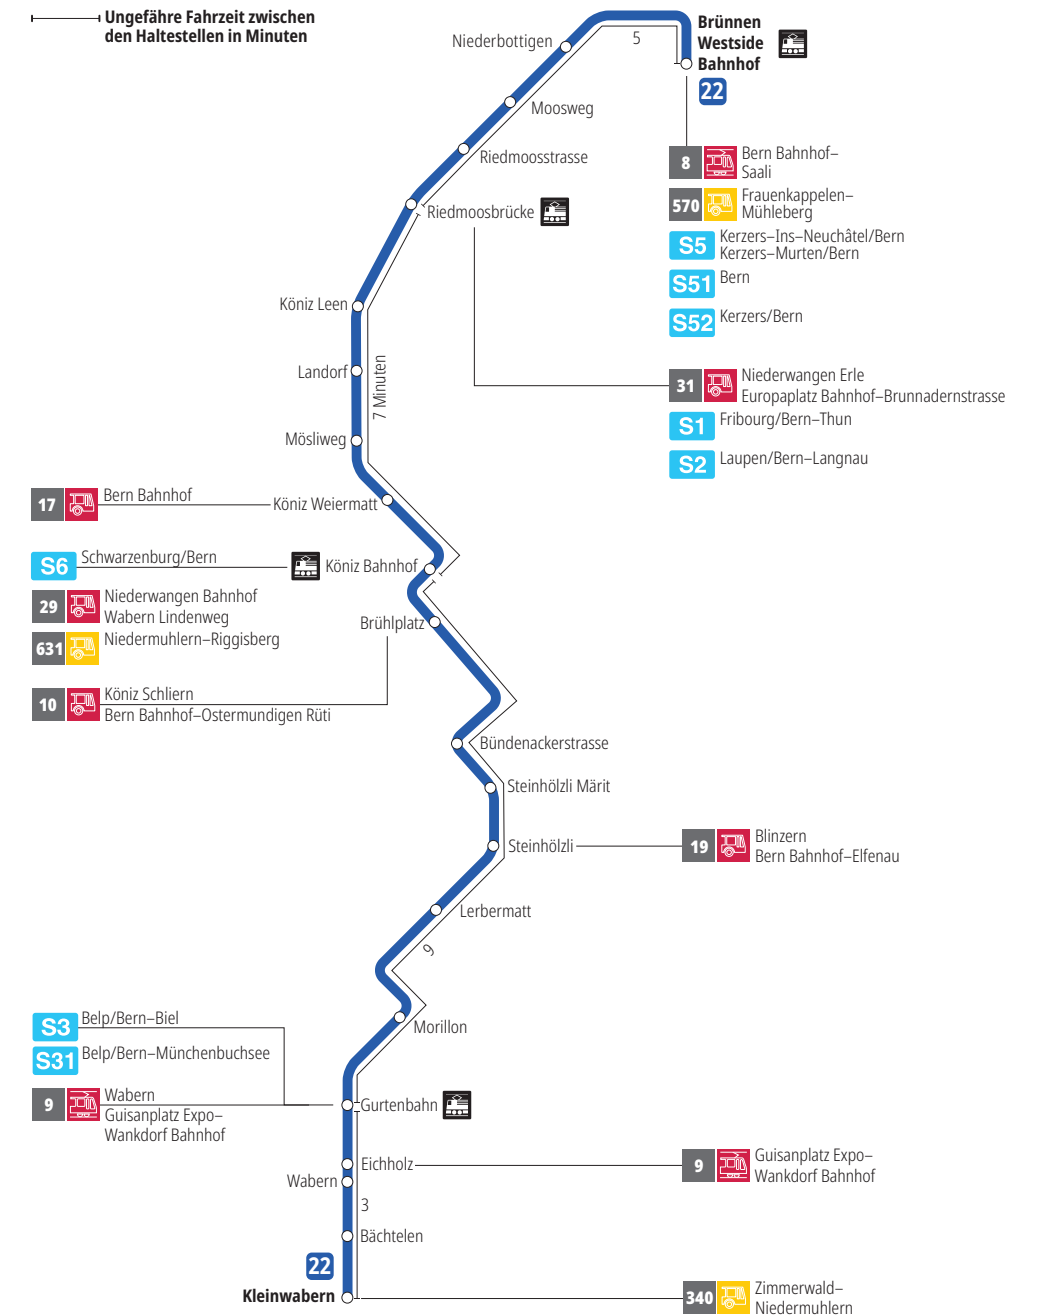

Linie 22

Brünnen Westside Bahnhof - Kleinwabern
Kleinwabern - Brünnen Westside Bahnhof

Abfahrten ab Landorf ►►► Kleinwabern

Gültig vom 15.12.2024 bis 13.12.2025

	Montag–Freitag	Samstag	Sonntag*
5h			
6h	07 37		
7h	08 35 ^x _F 38	07 37	
8h	08 38	07 37	
9h	08 38	07 37	
10h	08 38	07 37	
11h	08 38	07 37	
12h	08 38	08 38	
13h	08 38	08 38	
14h	08 38	08 38	
15h	08 38	08 38	
16h	08 38	08 38	
17h	08 38	08 38	
18h	08 38	08 37	
19h	08 38	07 37	
20h	07 37 ^v	07 37 ^v	
21h			
22h			
23h			
0h			

Alles Niederflerbusse (ohne Gewähr) &

Für Anschlüsse und Einhaltung der Abfahrtszeiten besteht keine Gewähr.

***Als Sonntage gelten zusätzlich:**

25.12., 26.12., 01.01., 02.01., 18.04., 21.04., 29.05., 09.06., 01.08.

Zeichenerklärung:

× = fährt bis Gurtenbahn

▼ = fährt bis Köniz Bahnhof

F = Fährt nicht während den Schulferien: 23.12. — 03.01., 03.02. — 07.02., 07.04. — 17.04., 30.05., 07.07. — 08.08., 22.09. — 10.10.

Aktuelle Infos zur Haltestelle und Verkehrsmeldungen
QR-Code scannen und Ihre nächsten Abfahrten in Echtzeit sehen

» öV Plus App: Fahrplan und Tickets schweizweit

Infos zur Mobilität in Stadt und Region Bern