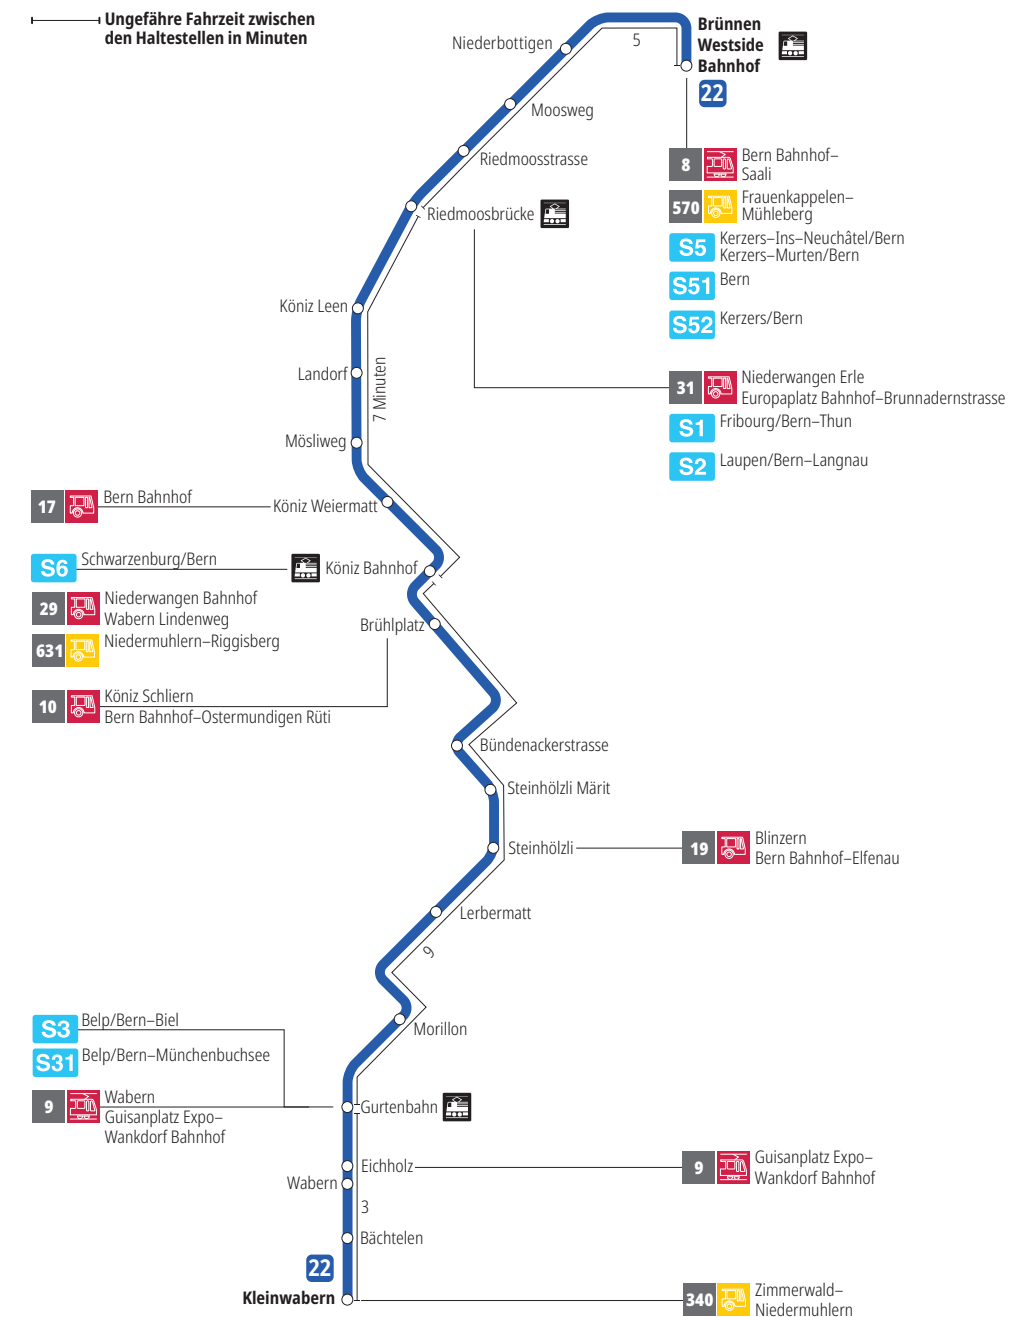

Linie 22

Brünnen Westside Bahnhof - Kleinwabern
Kleinwabern - Brünnen Westside Bahnhof

BERNMOBIL
ZUSAMMEN UNTERWEGS

Abfahrten ab Mösliweg ►►► Kleinwabern

Gültig vom 15.12.2024 bis 13.12.2025

	Montag–Freitag	Samstag	Sonntag*
5h			
6h	08 38		
7h	09 36 ^x _F 39	08 38	
8h	09 39	08 38	
9h	09 39	08 38	
10h	09 39	08 38	
11h	09 39	08 38	
12h	09 39	09 39	
13h	09 39	09 39	
14h	09 39	09 39	
15h	09 39	09 39	
16h	09 39	09 39	
17h	09 39	09 39	
18h	09 39	09 38	
19h	09 39	08 38	
20h	08 38 ^v	08 38 ^v	
21h			
22h			
23h			
0h			

Alles Niederflerbusse (ohne Gewähr) &

Für Anschlüsse und Einhaltung der Abfahrtszeiten besteht keine Gewähr.

***Als Sonntage gelten zusätzlich:**

25.12., 26.12., 01.01., 02.01., 18.04., 21.04., 29.05., 09.06., 01.08.

Zeichenerklärung:

× = fährt bis Gurtenbahn

▼ = fährt bis Köniz Bahnhof

F = Fährt nicht während den Schulferien: 23.12. — 03.01., 03.02. — 07.02., 07.04. — 17.04., 30.05., 07.07. — 08.08., 22.09. — 10.10.

Aktuelle Infos zur Haltestelle und Verkehrsmeldungen
QR-Code scannen und Ihre nächsten Abfahrten in Echtzeit sehen

» öV Plus App: Fahrplan und Tickets schweizweit

Infos zur Mobilität in Stadt und Region Bern