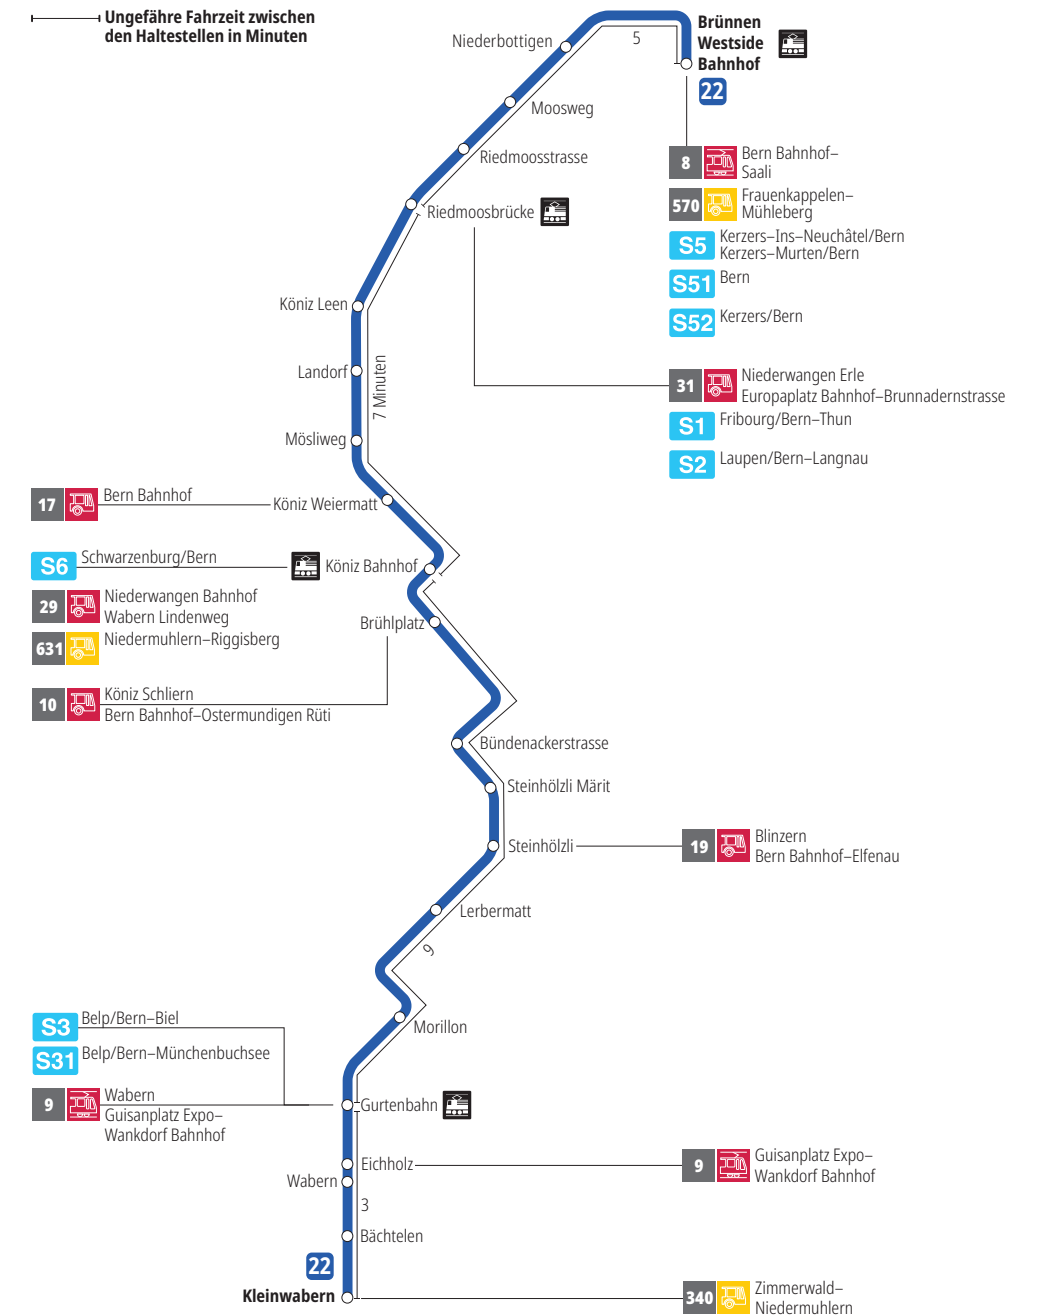

Linie 22

Brünnen Westside Bahnhof - Kleinwabern
Kleinwabern - Brünnen Westside Bahnhof

Abfahrten ab Köniz Weiermatt ►►► Kleinwabern

Gültig vom 15.12.2024 bis 13.12.2025

	Montag–Freitag	Samstag	Sonntag*
5h			
6h	09 40		
7h	10 37 ^x _F 40	09 39	
8h	10 40	09 39	
9h	10 40	09 39	
10h	10 40	09 39	
11h	10 40	09 39	
12h	10 40	10 40	
13h	10 40	10 40	
14h	10 40	10 40	
15h	10 40	10 40	
16h	10 40	10 40	
17h	10 40	10 40	
18h	10 40	10 39	
19h	10 40	09 39	
20h	09 39 ^v	09 39 ^v	
21h			
22h			
23h			
0h			

Alles Niederflrbusse (ohne Gewähr) &

Für Anschlüsse und Einhaltung der Abfahrtszeiten besteht keine Gewähr.

***Als Sonntage gelten zusätzlich:**

25.12., 26.12., 01.01., 02.01., 18.04., 21.04., 29.05., 09.06., 01.08.

Zeichenerklärung:

× = fährt bis Gurtenbahn

▼ = fährt bis Köniz Bahnhof

F = Fährt nicht während den Schulferien: 23.12. — 03.01., 03.02. — 07.02., 07.04. — 17.04., 30.05., 07.07. — 08.08., 22.09. — 10.10.

Aktuelle Infos zur Haltestelle und Verkehrsmeldungen

QR-Code scannen und Ihre nächsten Abfahrten in Echtzeit sehen

» öV Plus App: Fahrplan und Tickets schweizweit

Infos zur Mobilität in Stadt und Region Bern