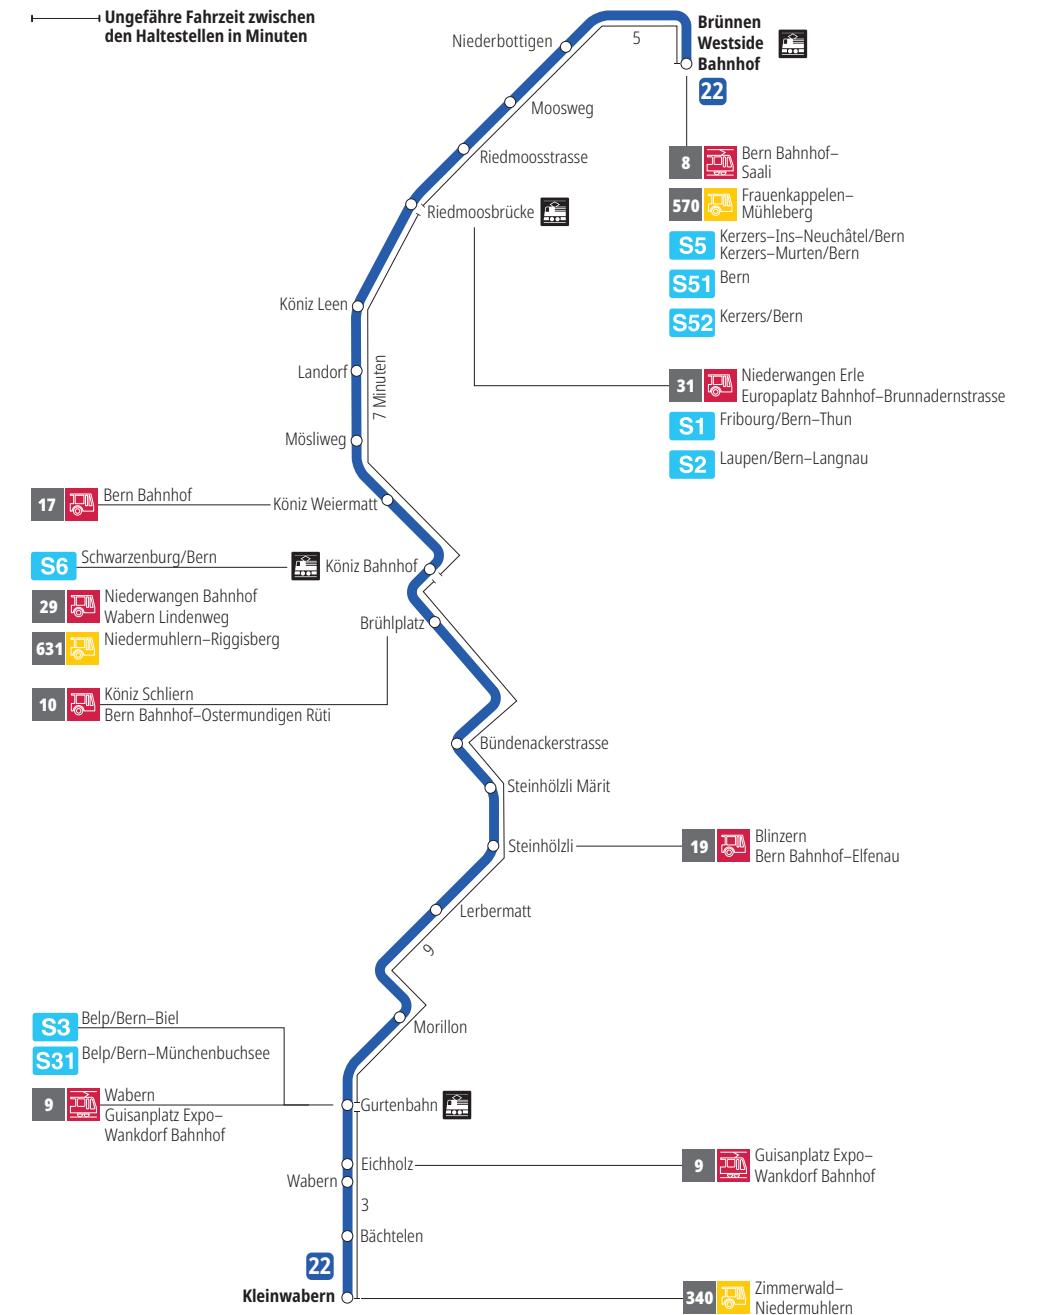

# Linie 22

Brünnen Westside Bahnhof - Kleinwabern  
Kleinwabern - Brünnen Westside Bahnhof

**BERNMOBIL**  
ZUSAMMEN UNTERWEGS

## Abfahrten ab Steinhölzli Märit ►►► Kleinwabern

Gültig vom 15.12.2024 bis 13.12.2025

	Montag–Freitag	Samstag	Sonntag*
5h			
6h	16 46		
7h	16 44 <sup>x</sup> <sub>F</sub> 46 49 <sup>x</sup> <sub>F</sub>	15 45	
8h	16 46	15 45	
9h	16 46	15 46	
10h	16 46	16 46	
11h	16 46	16 46	
12h	16 46	16 46	
13h	16 46	16 46	
14h	16 46	16 46	
15h	16 46	16 46	
16h	16 47	16 46	
17h	17 47	16 46	
18h	17 46	16 45	
19h	16 46	15 45	
20h	15	15	
21h			
22h			
23h			
0h			

Alles Niederflerbusse (ohne Gewähr) &

Für Anschlüsse und Einhaltung der Abfahrtszeiten besteht keine Gewähr.

**\*Als Sonntage gelten zusätzlich:**

25.12., 26.12., 01.01., 02.01., 18.04., 21.04., 29.05., 09.06., 01.08.

**Zeichenerklärung:**

x=fährt bis Gurtenbahn

F =Fährt nicht während den Schulferien: 23.12. — 03.01., 03.02. — 07.02., 07.04. — 17.04., 30.05., 07.07. — 08.08., 22.09. — 10.10.

**Aktuelle Infos zur Haltestelle und Verkehrsmeldungen**  
QR-Code scannen und Ihre nächsten Abfahrten in Echtzeit sehen