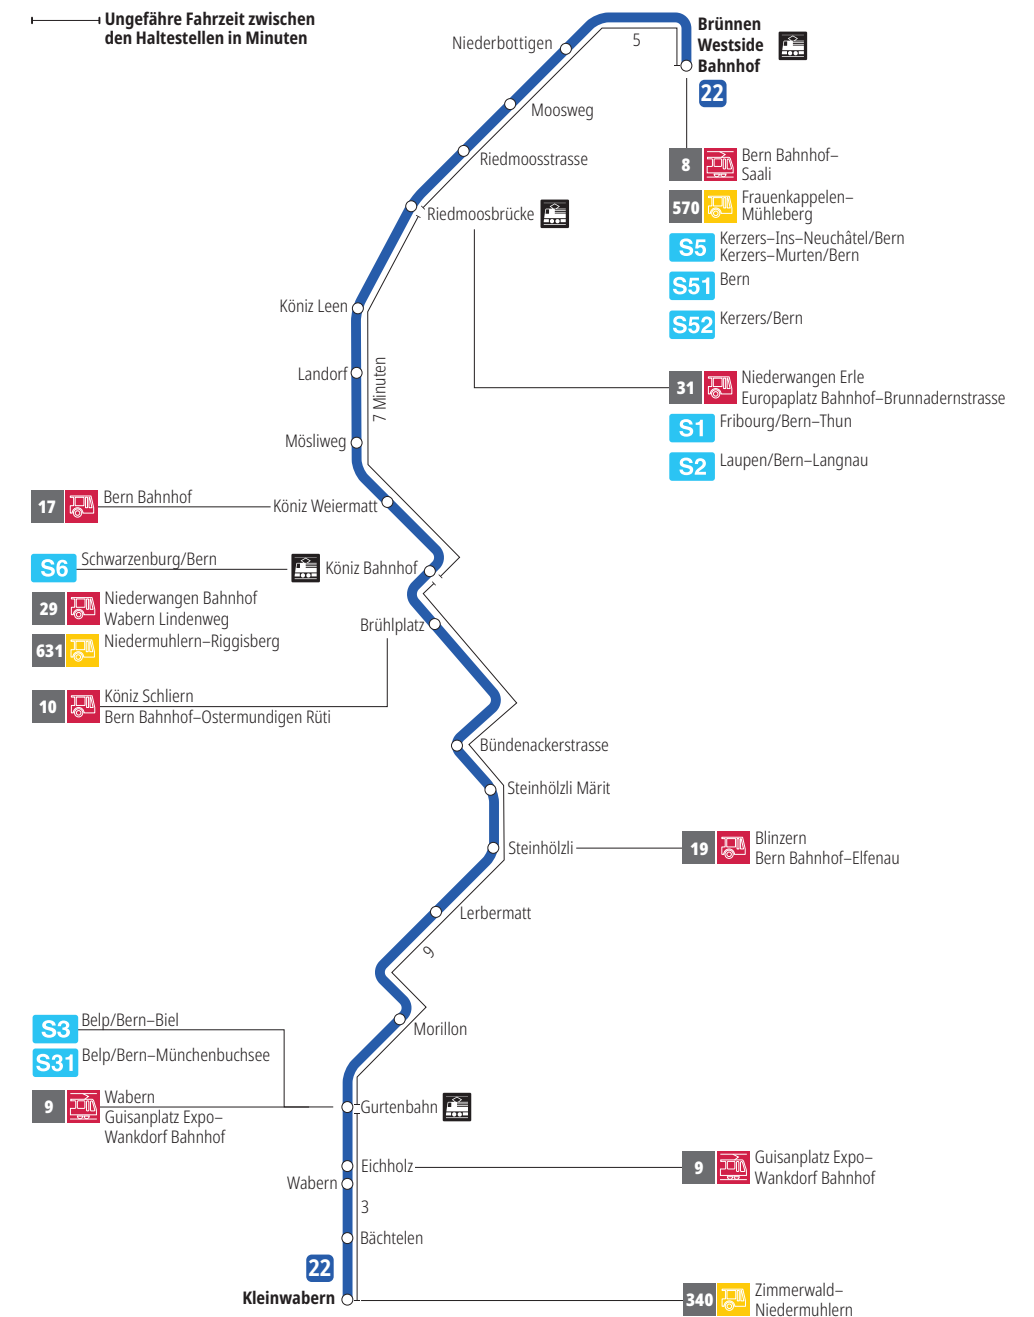

# Linie 22

Brünnen Westside Bahnhof - Kleinwabern  
Kleinwabern - Brünnen Westside Bahnhof

**BERNMOBIL**  
ZUSAMMEN UNTERWEGS

## Abfahrten ab Lerbermatt ▶▶▶ Kleinwabern

Gültig vom 15.12.2024 bis 13.12.2025

	Montag–Freitag	Samstag	Sonntag*
5h			
6h	17 48		
7h	18 46 <sup>x</sup> <sub>F</sub> 48 51 <sup>x</sup> <sub>F</sub>	16 46	
8h	18 48	16 46	
9h	18 48	16 47	
10h	18 48	17 47	
11h	18 48	17 47	
12h	18 48	18 48	
13h	18 48	18 48	
14h	18 48	18 48	
15h	18 48	18 48	
16h	18 49	18 48	
17h	19 49	18 48	
18h	19 48	18 47	
19h	18 48	17 47	
20h	17	17	
21h			
22h			
23h			
0h			

Alles Niederflrbusse (ohne Gewähr) &

Für Anschlüsse und Einhaltung der Abfahrtszeiten besteht keine Gewähr.

\*Als Sonntage gelten zusätzlich:

25.12., 26.12., 01.01., 02.01., 18.04., 21.04., 29.05., 09.06., 01.08.

Zeichenerklärung:

x=fährt bis Gurtenbahn

F =Fahrt nicht während den Schulferien: 23.12. — 03.01., 03.02. — 07.02., 07.04. — 17.04., 30.05., 07.07. — 08.08., 22.09. — 10.10.

**Aktuelle Infos zur Haltestelle und Verkehrsmeldungen**  
QR-Code scannen und Ihre nächsten Abfahrten in Echtzeit sehen