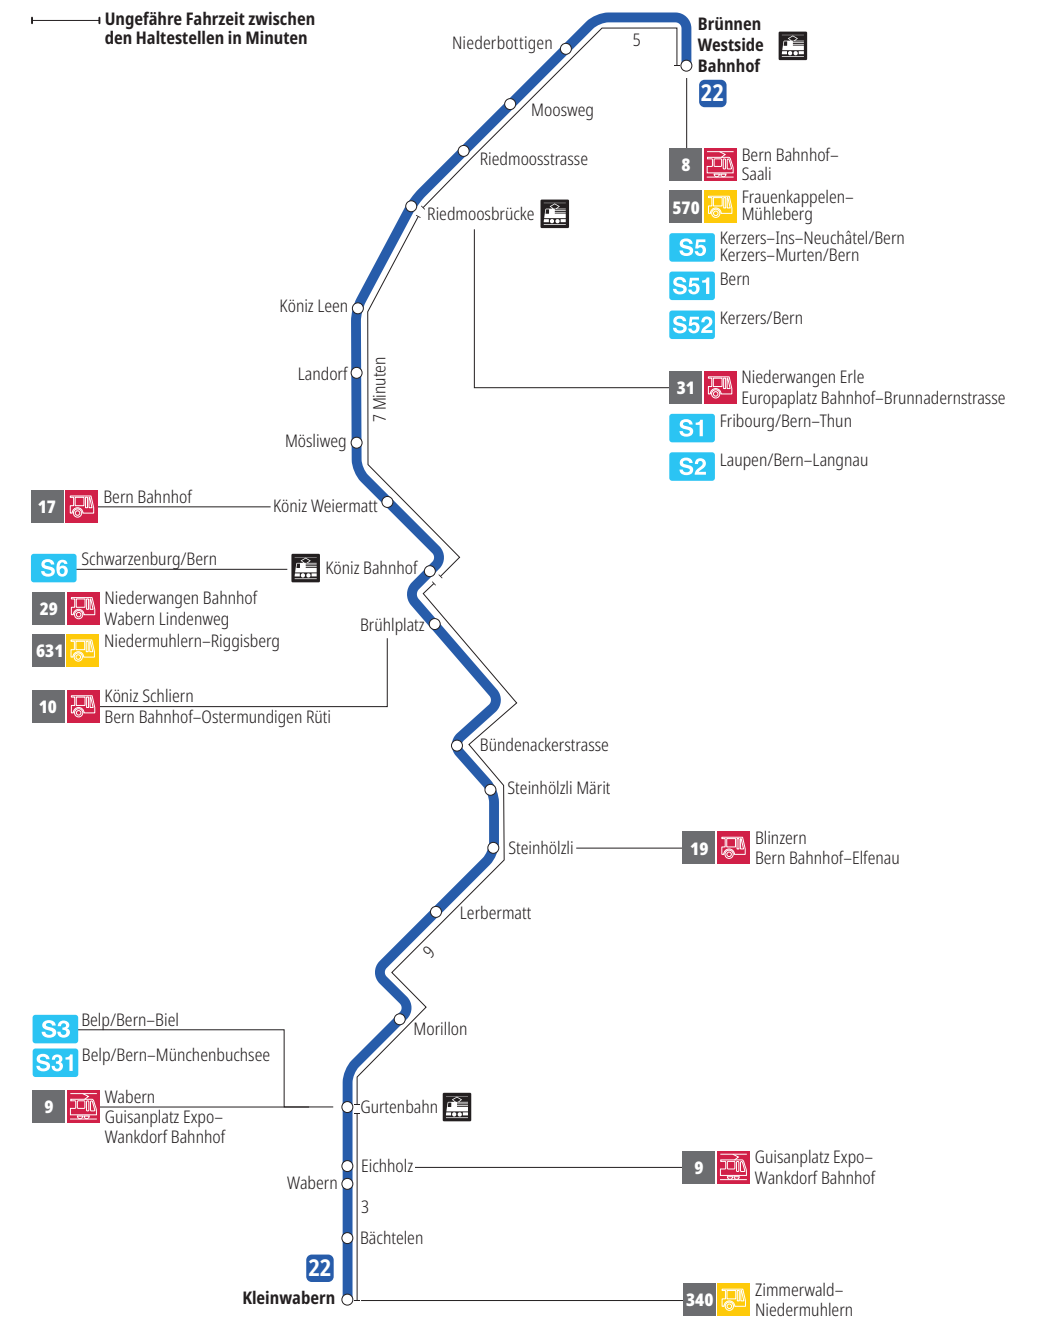

Linie 22

Brünnen Westside Bahnhof - Kleinwabern
Kleinwabern - Brünnen Westside Bahnhof

BERNMOBIL
ZUSAMMEN UNTERWEGS

Abfahrten ab Bächtelen ►►► Kleinwabern

Gültig vom 15.12.2024 bis 13.12.2025

	Montag–Freitag	Samstag	Sonntag*
5h			
6h	22 53		
7h	24 54	21 51	
8h	24 54	21 51	
9h	24 54	21 52	
10h	24 54	22 52	
11h	24 54	22 52	
12h	24 54	24 54	
13h	24 54	24 54	
14h	24 54	24 54	
15h	24 54	24 54	
16h	24 56	24 54	
17h	26 56	24 54	
18h	26 54	24 52	
19h	24 54	22 52	
20h	22	22	
21h			
22h			
23h			
0h			

Alles Niederflrbusse (ohne Gewähr) &

Für Anschlüsse und Einhaltung der Abfahrtszeiten besteht keine Gewähr.

*Als Sonntage gelten zusätzlich:

25.12., 26.12., 01.01., 02.01., 18.04., 21.04., 29.05., 09.06., 01.08.

Aktuelle Infos zur Haltestelle und Verkehrsmeldungen
QR-Code scannen und Ihre nächsten Abfahrten in Echtzeit sehen

» öV Plus App: Fahrplan und Tickets schweizweit

Infos zur Mobilität in Stadt und Region Bern
Kundendienst-Hotline: 031 321 88 44
kundendienst@bernmobil.ch
bernmobil.ch

Persönliche Beratung und Verkauf:
BERNMOBIL Info & Tickets, Bubenbergplatz 5, Bern