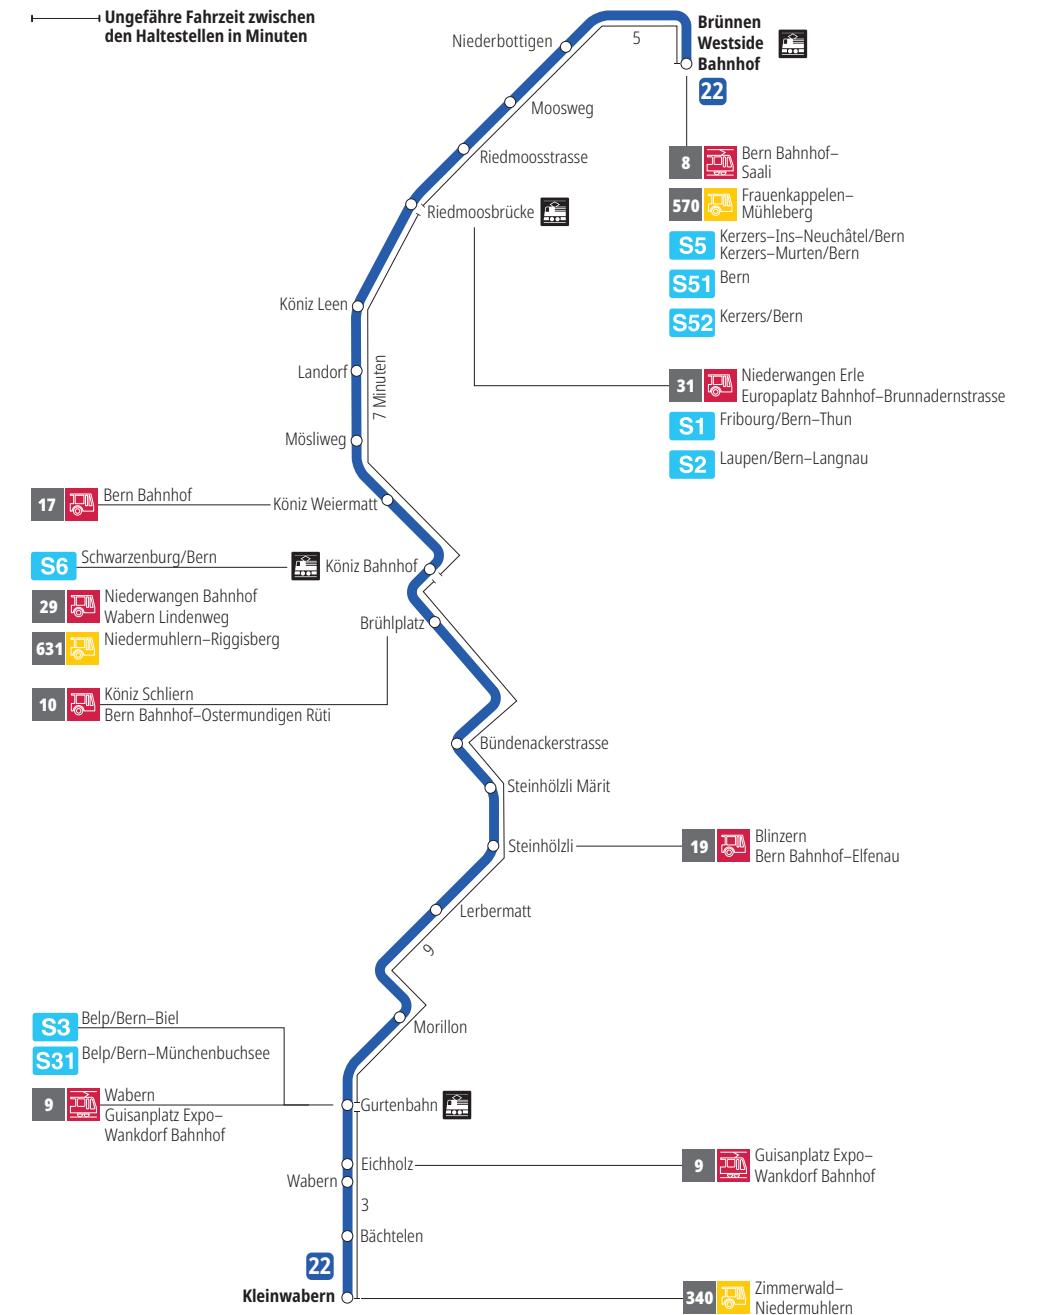

Linie 22

Brünnen Westside Bahnhof - Kleinwabern
Kleinwabern - Brünnen Westside Bahnhof

BERNMOBIL
ZUSAMMEN UNTERWEGS

Abfahrten ab Köniz Bahnhof ►►► Kleinwabern

Gültig vom 15.12.2024 bis 13.12.2025

	Montag–Freitag	Samstag	Sonntag*
5h			
6h	11 42		
7h	12 39 _F ^X 42 45 _F ^X	11 41	
8h	12 42	11 41	
9h	12 42	11 41	
10h	12 42	11 41	
11h	12 42	11 41	
12h	12 42	12 42	
13h	12 42	12 42	
14h	12 42	12 42	
15h	12 42	12 42	
16h	12 42	12 42	
17h	12 42	12 42	
18h	12 42	12 41	
19h	12 42	11 41	
20h	11	11	
21h			
22h			
23h			
0h			

Alles Niederflrbusse (ohne Gewähr) &

Für Anschlüsse und Einhaltung der Abfahrtszeiten besteht keine Gewähr.

*Als Sonntage gelten zusätzlich:

25.12., 26.12., 01.01., 02.01., 18.04., 21.04., 29.05., 09.06., 01.08.

Zeichenerklärung:

X=fährt bis Gurtenbahn

F =Fahrt nicht während den Schulferien: 23.12. — 03.01., 03.02. — 07.02., 07.04. — 17.04., 30.05., 07.07. — 08.08., 22.09. — 10.10.

Aktuelle Infos zur Haltestelle und Verkehrsmeldungen
QR-Code scannen und Ihre nächsten Abfahrten in Echtzeit sehen