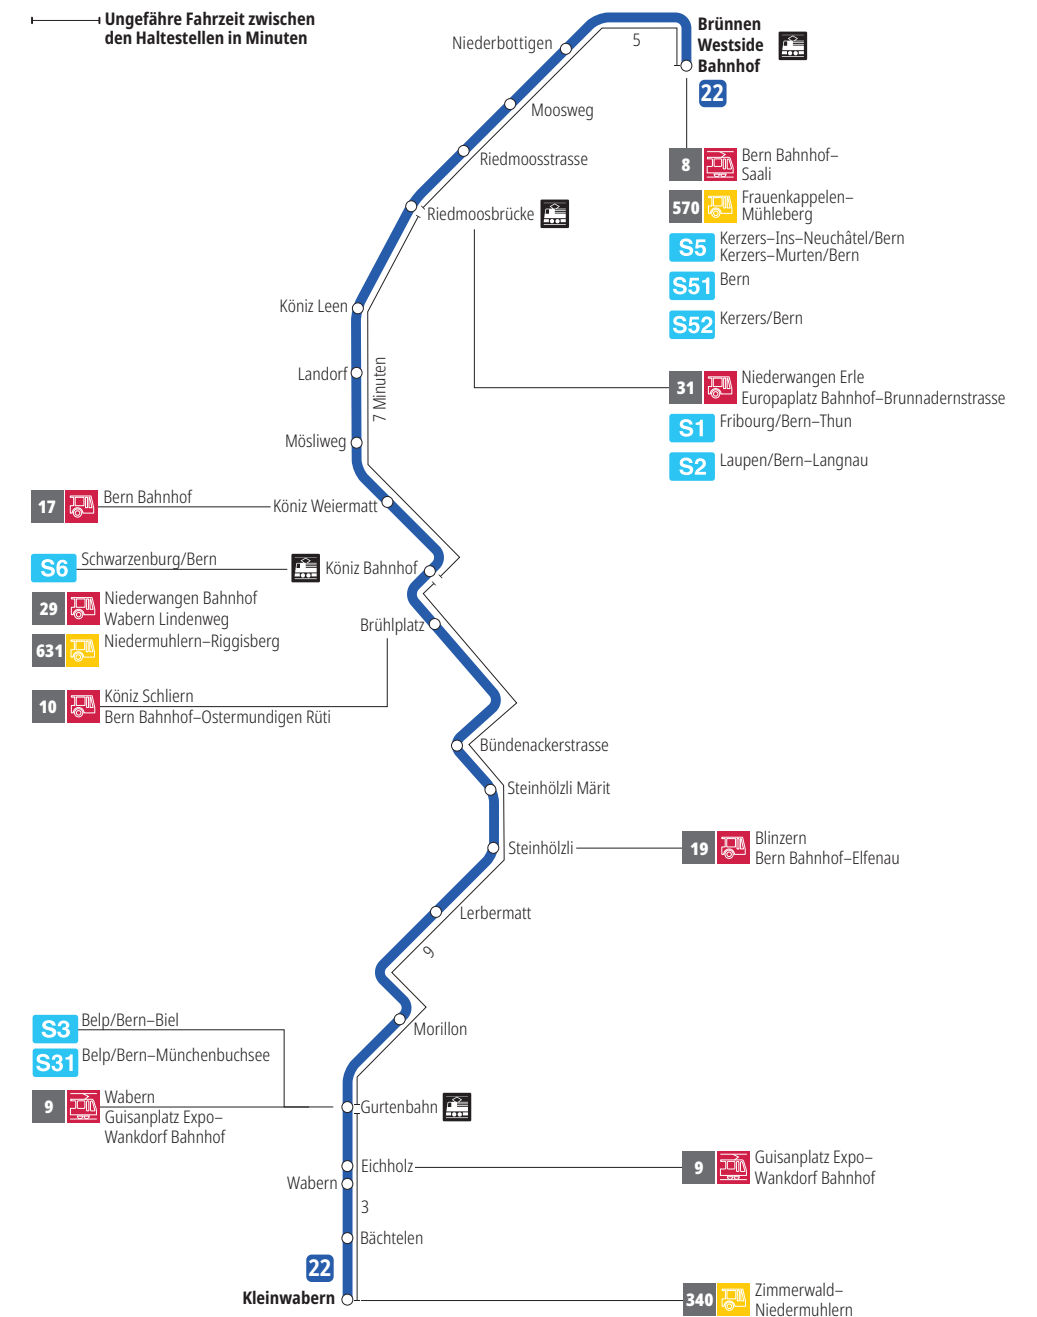

Linie 22

Brünnen Westside Bahnhof - Kleinwabern
Kleinwabern - Brünnen Westside Bahnhof

BERNMOBIL
ZUSAMMEN UNTERWEGS

Abfahrten ab Niederbottigen ►►► Kleinwabern

Gültig vom 15.12.2024 bis 13.12.2025

	Montag–Freitag	Samstag	Sonntag*
5h			
6h	01 31		
7h	01 31	02 32	
8h	02 32	02 32	
9h	02 32	02 31	
10h	02 32	01 31	
11h	02 32	01 31	
12h	02 32	02 32	
13h	02 32	02 32	
14h	02 32	02 32	
15h	02 32	02 32	
16h	02 31	02 32	
17h	01 31	02 32	
18h	01 32	02 32	
19h	02 32	02 32	
20h	02 32 ^x	02 32 ^x	
21h			
22h			
23h			
0h			

Alles Niederflerbusse (ohne Gewähr) &

Für Anschlüsse und Einhaltung der Abfahrtszeiten besteht keine Gewähr.

***Als Sonntage gelten zusätzlich:**

25.12., 26.12., 01.01., 02.01., 18.04., 21.04., 29.05., 09.06., 01.08.

Zeichenerklärung:

x=fährt bis Köniz Bahnhof

Aktuelle Infos zur Haltestelle und Verkehrsmeldungen
QR-Code scannen und Ihre nächsten Abfahrten in Echtzeit sehen

» öV Plus App: Fahrplan und Tickets schweizweit