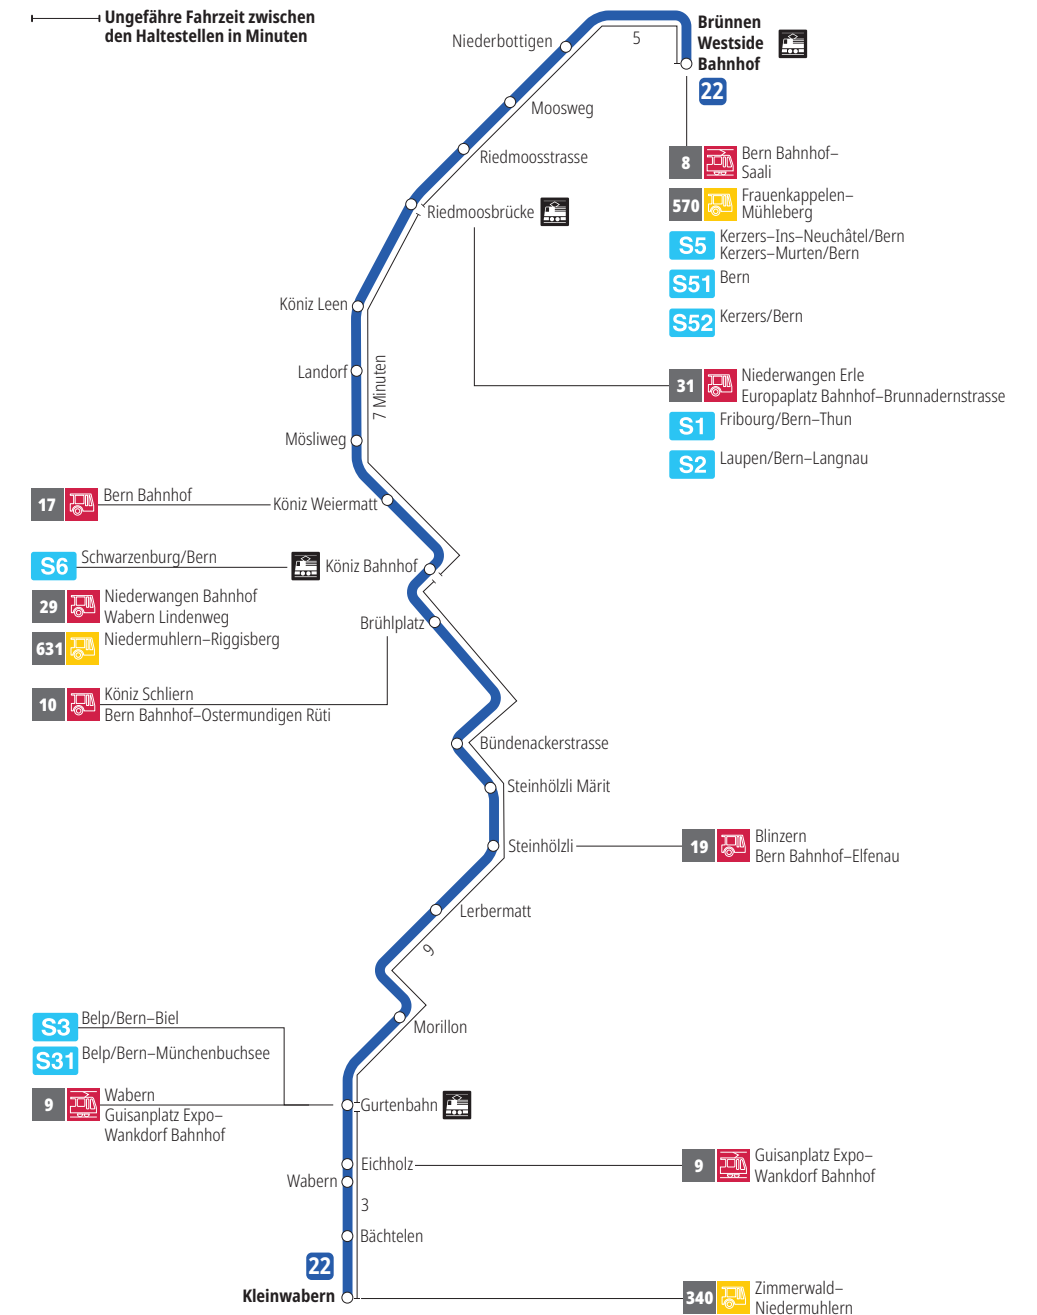

Linie 22

Brünnen Westside Bahnhof - Kleinwabern
Kleinwabern - Brünnen Westside Bahnhof

BERNMOBIL
ZUSAMMEN UNTERWEGS

Abfahrten ab Riedmoosstrasse ►►► Kleinwabern

Gültig vom 15.12.2024 bis 13.12.2025

	Montag–Freitag	Samstag	Sonntag*
5h			
6h	04 34		
7h	04 34	04 34	
8h	04 34	04 34	
9h	04 34	04 34	
10h	04 34	04 34	
11h	04 34	04 34	
12h	04 34	04 34	
13h	04 34	04 34	
14h	04 34	04 34	
15h	04 34	04 34	
16h	04 34	04 34	
17h	04 34	04 34	
18h	04 34	04 34	
19h	04 34	04 34	
20h	04 34 ^x	04 34 ^x	
21h			
22h			
23h			
0h			

Alles Niederflerbusse (ohne Gewähr) &

Für Anschlüsse und Einhaltung der Abfahrtszeiten besteht keine Gewähr.

***Als Sonntage gelten zusätzlich:**

25.12., 26.12., 01.01., 02.01., 18.04., 21.04., 29.05., 09.06., 01.08.

Zeichenerklärung:

x=fährt bis Köniz Bahnhof

Aktuelle Infos zur Haltestelle und Verkehrsmeldungen
QR-Code scannen und Ihre nächsten Abfahrten in Echtzeit sehen

» öV Plus App: Fahrplan und Tickets schweizweit