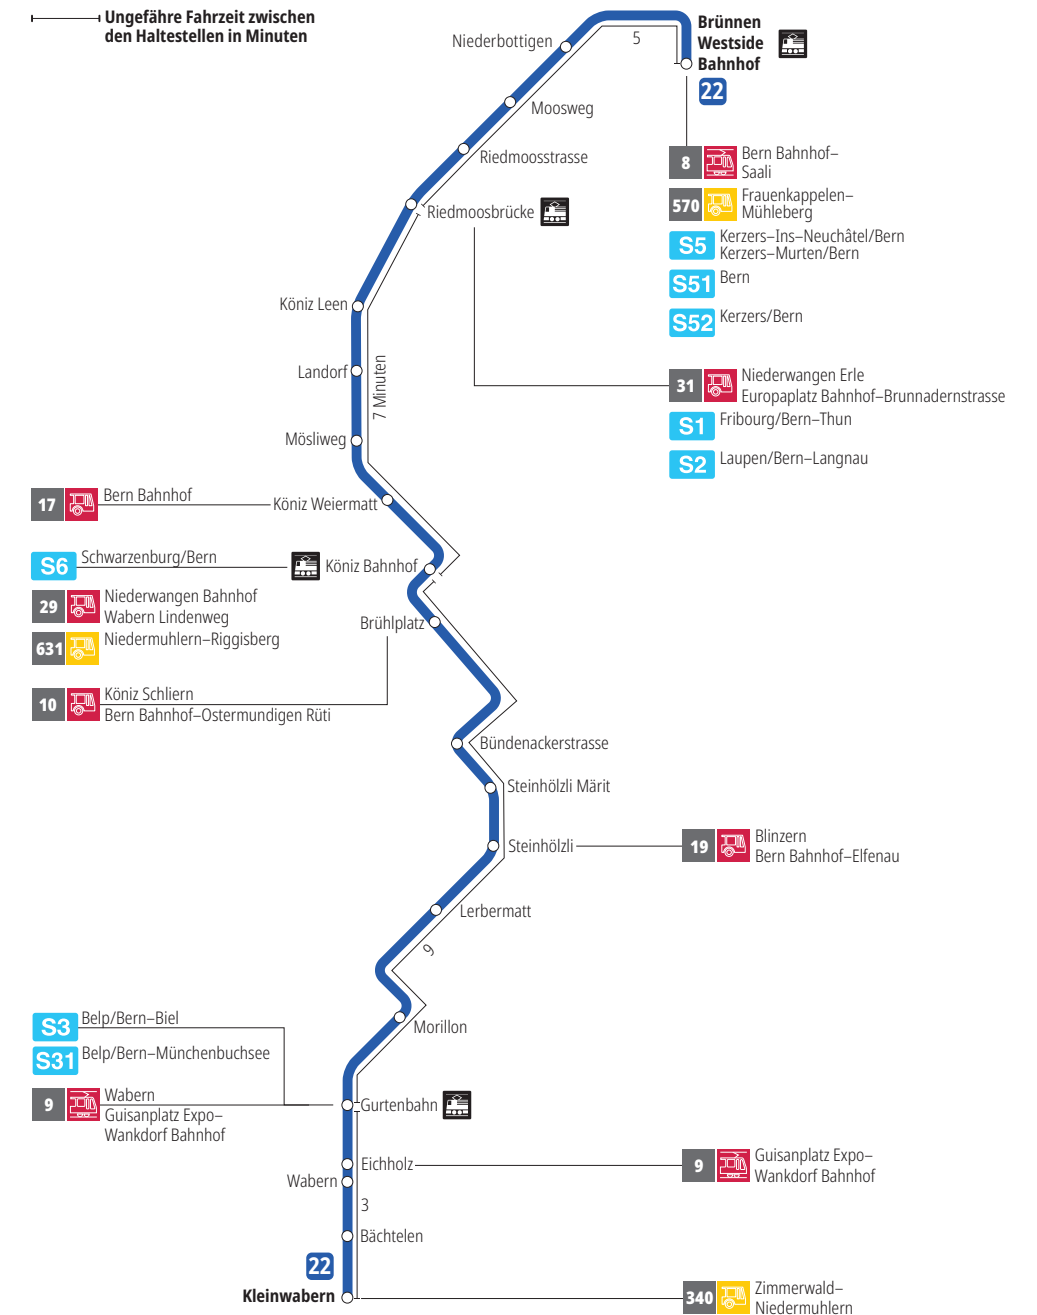

Linie 22

Brünnen Westside Bahnhof - Kleinwabern
Kleinwabern - Brünnen Westside Bahnhof

Abfahrten ab Riedmoosbrücke ►►► Kleinwabern

Gültig vom 15.12.2024 bis 13.12.2025

	Montag–Freitag	Samstag	Sonntag*
5h			
6h	05 35		
7h	05 35	05 35	
8h	05 35	05 35	
9h	05 35	05 35	
10h	05 35	05 35	
11h	05 35	05 35	
12h	05 35	05 35	
13h	05 35	05 35	
14h	05 35	05 35	
15h	05 35	05 35	
16h	05 35	05 35	
17h	05 35	05 35	
18h	05 35	05 35	
19h	05 35	05 35	
20h	05 35 ^x	05 35 ^x	
21h			
22h			
23h			
0h			

Alles Niederflerbusse (ohne Gewähr) &

Für Anschlüsse und Einhaltung der Abfahrtszeiten besteht keine Gewähr.

***Als Sonntage gelten zusätzlich:**

25.12., 26.12., 01.01., 02.01., 18.04., 21.04., 29.05., 09.06., 01.08.

Zeichenerklärung:

x=fährt bis Köniz Bahnhof

Aktuelle Infos zur Haltestelle und Verkehrsmeldungen
QR-Code scannen und Ihre nächsten Abfahrten in Echtzeit sehen

» öV Plus App: Fahrplan und Tickets schweizweit