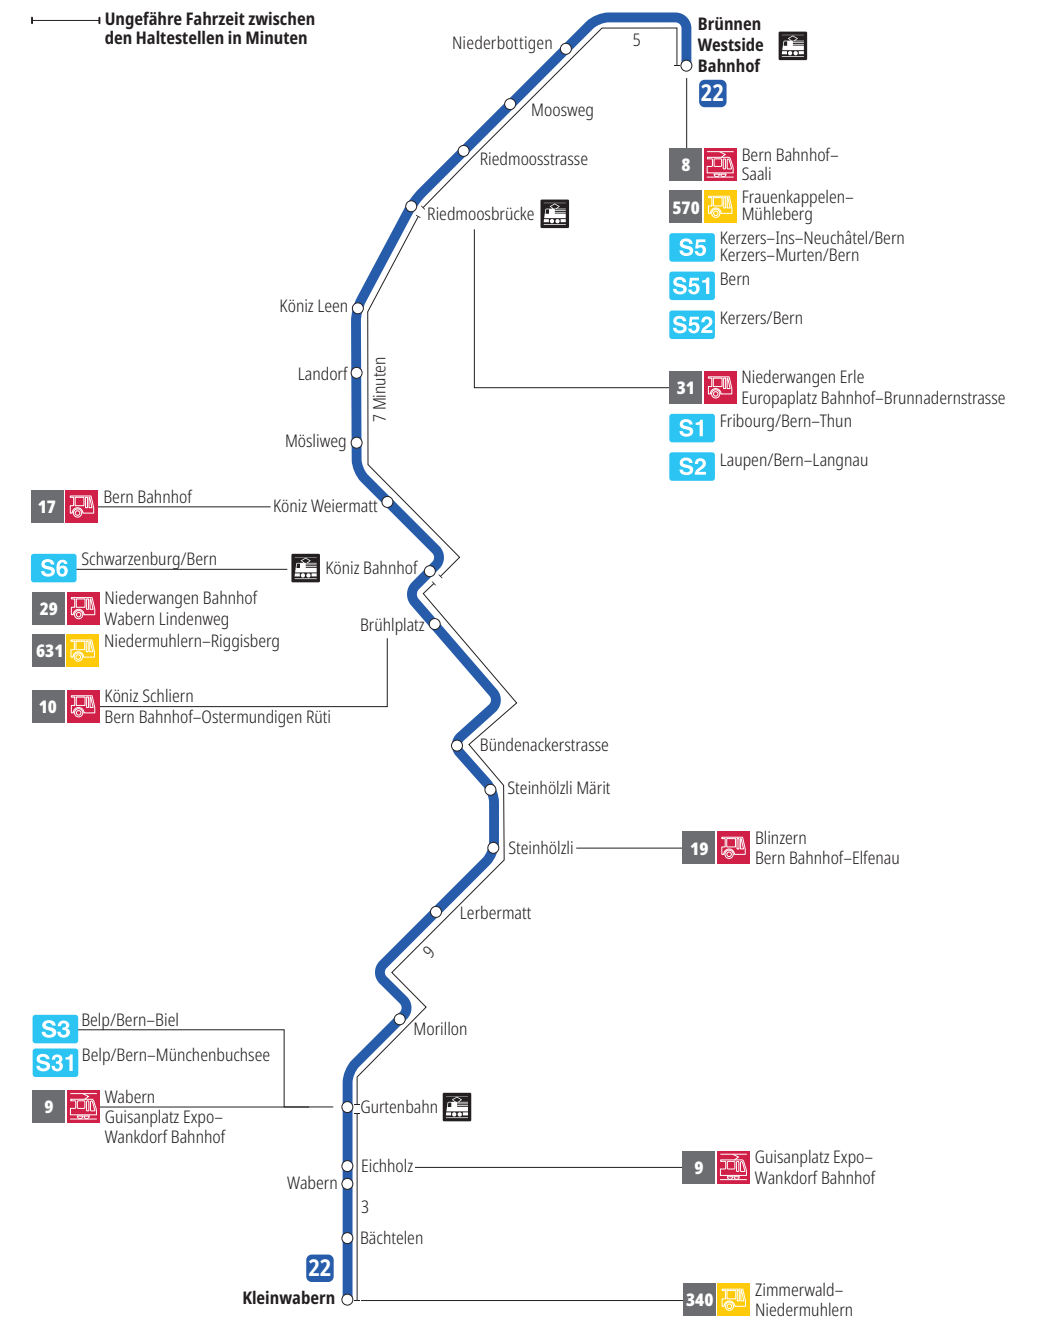

Linie 22

Brünnen Westside Bahnhof - Kleinwabern
Kleinwabern - Brünnen Westside Bahnhof

Abfahrten ab Steinhölzli ►►► Brünnen Westside Bahnhof

Gültig vom 15.12.2024 bis 13.12.2025

	Montag–Freitag	Samstag	Sonntag*
5h			
6h	09 38		
7h	08 38	10 40	
8h	08 38	10 40	
9h	09 39	09 39	
10h	09 39	09 39	
11h	09 39	09 39	
12h	09 39	09 39	
13h	09 39	09 39	
14h	09 39	09 39	
15h	09 39	09 39	
16h	08 28 ^F 38	09 39	
17h	08 38	09 39	
18h	09 39	09 39	
19h	09 39	09 39	
20h	09	09	
21h			
22h			
23h			
0h			

Alles Niederflerbusse (ohne Gewähr) &

Für Anschlüsse und Einhaltung der Abfahrtszeiten besteht keine Gewähr.

***Als Sonntage gelten zusätzlich:**

25.12., 26.12., 01.01., 02.01., 18.04., 21.04., 29.05., 09.06., 01.08.

Zeichenerklärung:

F=Fährt nicht während den Schulferien: 23.12. — 03.01., 03.02. — 07.02., 07.04. — 17.04., 30.05., 07.07. — 08.08., 22.09. — 10.10.

Aktuelle Infos zur Haltestelle und Verkehrsmeldungen
QR-Code scannen und Ihre nächsten Abfahrten in Echtzeit sehen