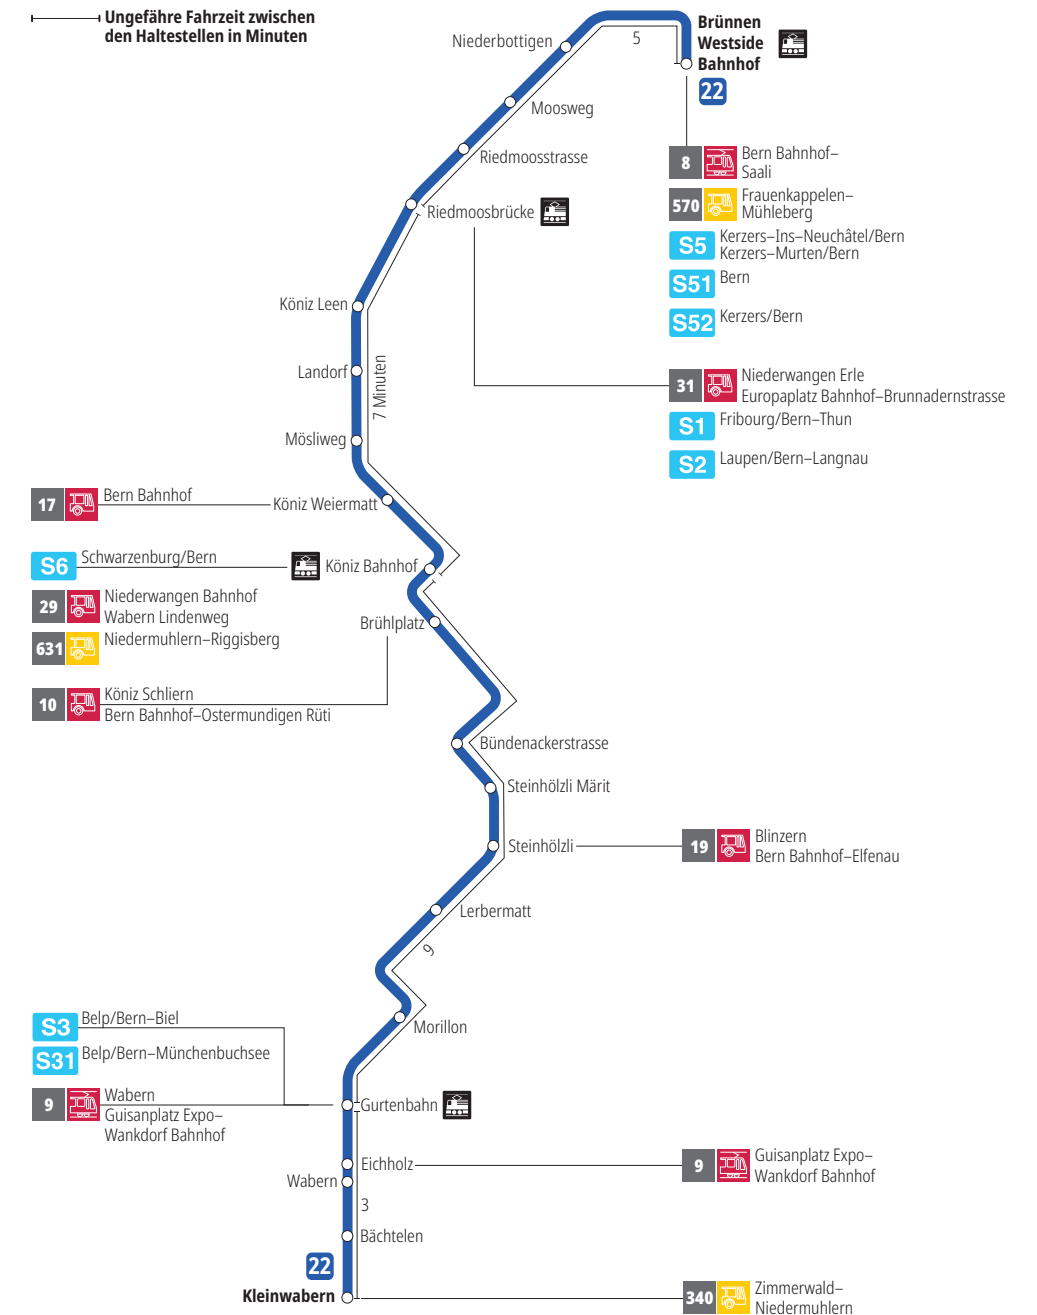

Linie 22

Brünnen Westside Bahnhof - Kleinwabern
Kleinwabern - Brünnen Westside Bahnhof

BERNMOBIL
ZUSAMMEN UNTERWEGS

Abfahrten ab Gurtenbahn ►►► Brünnen Westside Bahnhof

Gültig vom 15.12.2024 bis 13.12.2025

	Montag–Freitag	Samstag	Sonntag*
5h			
6h	06 34		
7h	04 34	07 37	
8h	04 34	07 37	
9h	06 36	06 36	
10h	06 36	06 36	
11h	06 36	06 35	
12h	06 36	05 35	
13h	05 35	05 35	
14h	05 35	05 35	
15h	05 35	05 35	
16h	04 34	05 35	
17h	04 34	06 36	
18h	05 35	06 36	
19h	05 36	06 36	
20h	06	06	
21h			
22h			
23h			
0h			

Alles Niederflrbusse (ohne Gewähr) &

Für Anschlüsse und Einhaltung der Abfahrtszeiten besteht keine Gewähr.

*Als Sonntage gelten zusätzlich:

25.12., 26.12., 01.01., 02.01., 18.04., 21.04., 29.05., 09.06., 01.08.