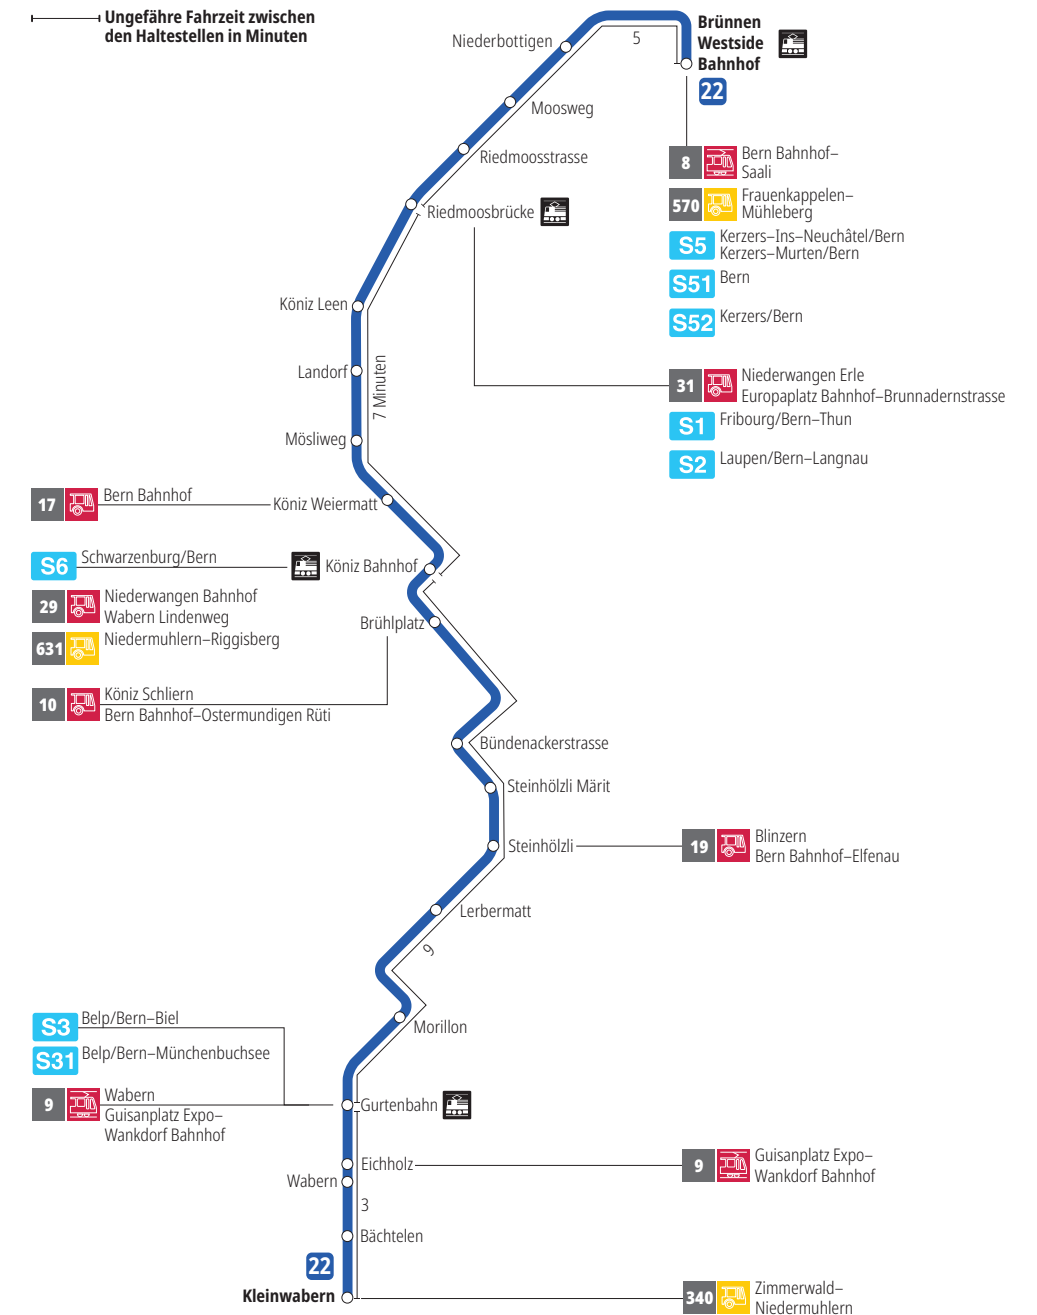

Linie 22

Brünnen Westside Bahnhof - Kleinwabern
Kleinwabern - Brünnen Westside Bahnhof

Abfahrten ab Moosweg ►►► Brünnen Westside Bahnhof

Gültig vom 15.12.2024 bis 13.12.2025

	Montag–Freitag	Samstag	Sonntag*
5h			
6h	23 53		
7h	23 53	24 54	
8h	23 53	24 54	
9h	24 54	24 54	
10h	24 54	24 54	
11h	24 54	24 54	
12h	24 54	24 54	
13h	24 54	24 54	
14h	24 54	24 54	
15h	24 54	24 54	
16h	24 44 ^F 54	24 54	
17h	24 54	24 54	
18h	24 54	24 54	
19h	24 54	24 54	
20h	24	24	
21h			
22h			
23h			
0h			

Alles Niederflrbusse (ohne Gewähr) &

Für Anschlüsse und Einhaltung der Abfahrtszeiten besteht keine Gewähr.

***Als Sonntage gelten zusätzlich:**

25.12., 26.12., 01.01., 02.01., 18.04., 21.04., 29.05., 09.06., 01.08.

Zeichenerklärung:

F=Fährt nicht während den Schulferien: 23.12. — 03.01., 03.02. — 07.02., 07.04. — 17.04., 30.05., 07.07. — 08.08., 22.09. — 10.10.

Aktuelle Infos zur Haltestelle und Verkehrsmeldungen
QR-Code scannen und Ihre nächsten Abfahrten in Echtzeit sehen