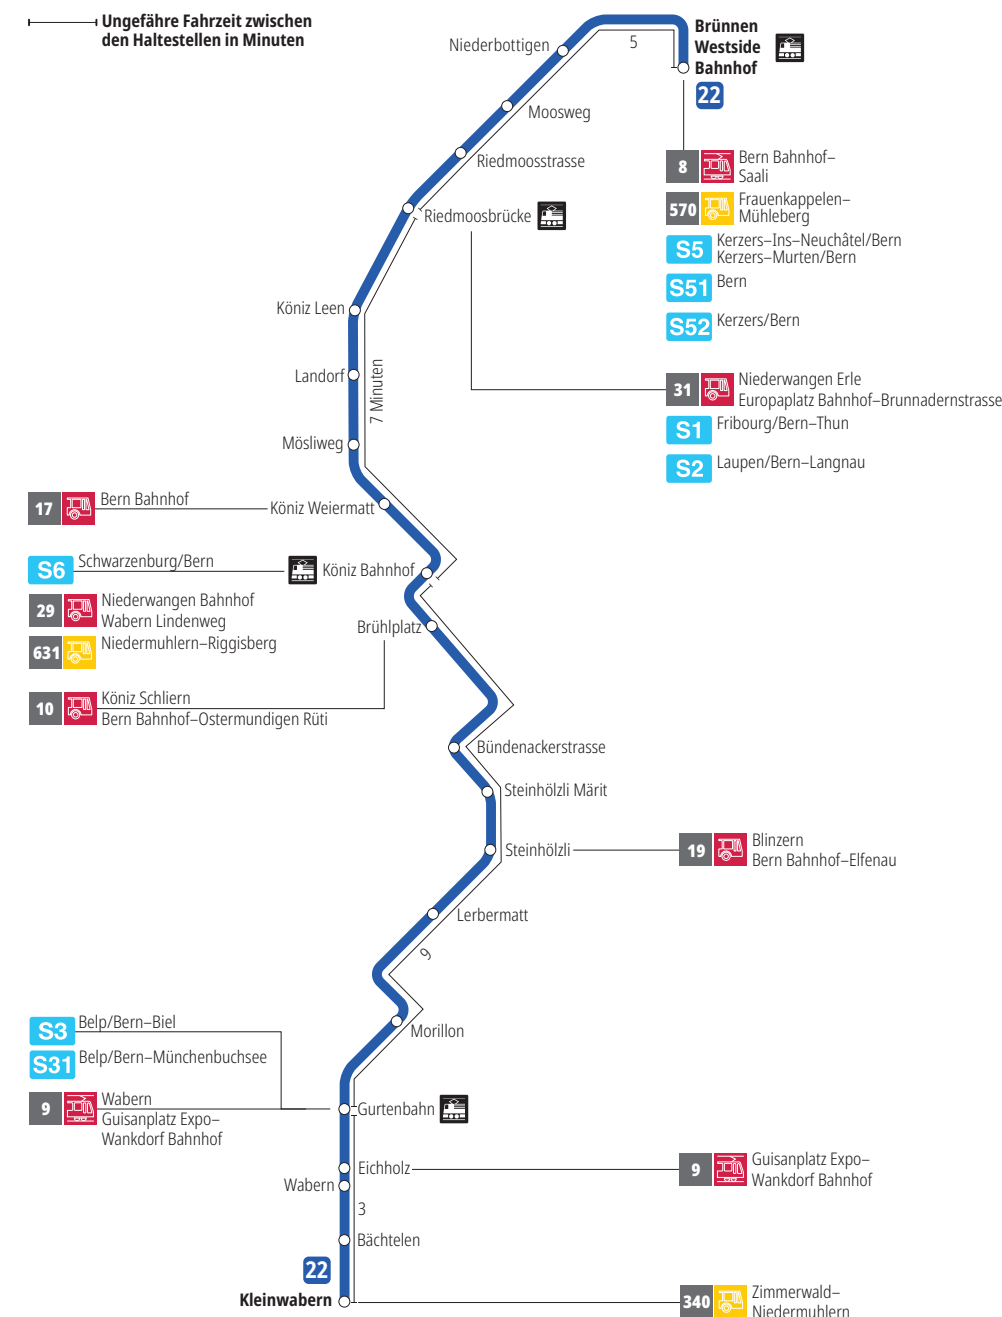

# Linie 22

Brünnen Westside Bahnhof - Kleinwabern  
Kleinwabern - Brünnen Westside Bahnhof

**BERNMOBIL**  
ZUSAMMEN UNTERWEGS

## Abfahrten ab Bündenackerstrasse ►►► Brünnen Westside Bahnhof

Gültig vom 15.12.2024 bis 13.12.2025

	Montag–Freitag	Samstag	Sonntag*
5h			
6h	11 40		
7h	10 40	11 41	
8h	10 40	11 41	
9h	11 41	11 41	
10h	11 41	11 41	
11h	11 41	11 41	
12h	11 41	11 41	
13h	11 41	11 41	
14h	11 41	11 41	
15h	11 41	11 41	
16h	10 31 <sup>F</sup> 40	11 41	
17h	10 40	11 41	
18h	11 41	11 41	
19h	11 41	11 41	
20h	11	11	
21h			
22h			
23h			
0h			

Alles Niederflerbusse (ohne Gewähr) &

Für Anschlüsse und Einhaltung der Abfahrtszeiten besteht keine Gewähr.

**\*Als Sonntage gelten zusätzlich:**

25.12., 26.12., 01.01., 02.01., 18.04., 21.04., 29.05., 09.06., 01.08.

**Zeichenerklärung:**

F=Fährt nicht während den Schulferien: 23.12. — 03.01., 03.02. — 07.02., 07.04. — 17.04., 30.05., 07.07. — 08.08., 22.09. — 10.10.

**Aktuelle Infos zur Haltestelle und Verkehrsmeldungen**  
QR-Code scannen und Ihre nächsten Abfahrten in Echtzeit sehen