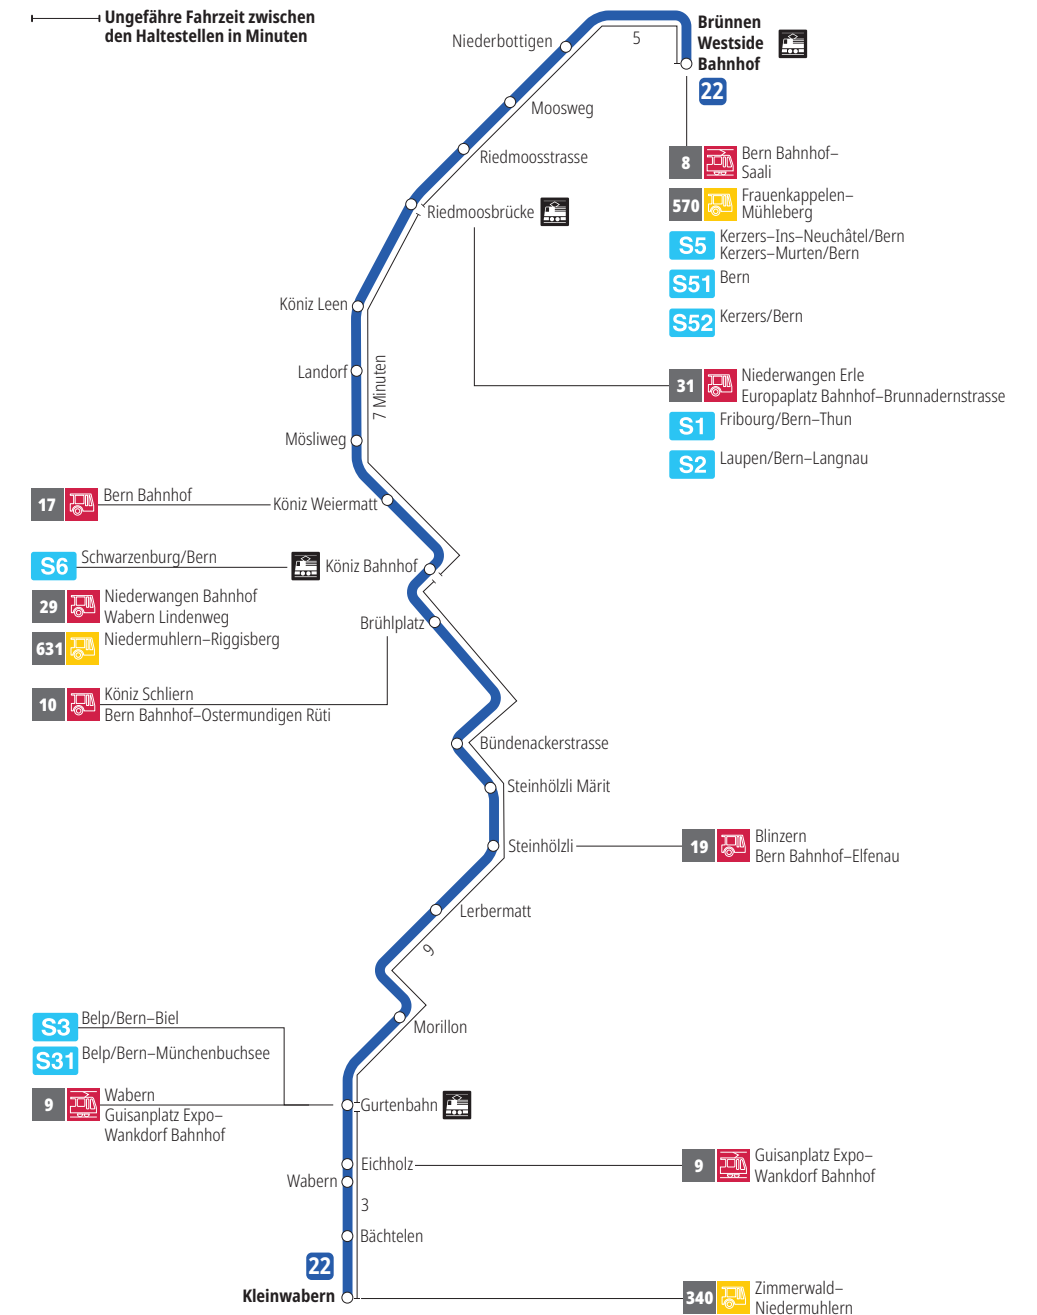

# Linie 22

Brünnen Westside Bahnhof - Kleinwabern  
Kleinwabern - Brünnen Westside Bahnhof

**BERNMOBIL**  
ZUSAMMEN UNTERWEGS

## Abfahrten ab Köniz Leen >>> Brünnen Westside Bahnhof

Gültig vom 15.12.2024 bis 13.12.2025

	Montag–Freitag	Samstag	Sonntag*
5h			
6h	19 48		
7h	18 48	19 49	
8h	18 48	19 49	
9h	20 50	20 50	
10h	20 50	20 50	
11h	20 50	20 50	
12h	20 50	20 50	
13h	20 50	20 50	
14h	20 50	20 50	
15h	20 50	20 50	
16h	19 40 <sup>F</sup> 49	20 50	
17h	19 49	20 50	
18h	20 50	20 50	
19h	20 50	20 50	
20h	20	20	
21h			
22h			
23h			
0h			

Alles Niederflrbusse (ohne Gewähr) &

Für Anschlüsse und Einhaltung der Abfahrtszeiten besteht keine Gewähr.

**\*Als Sonntage gelten zusätzlich:**

25.12., 26.12., 01.01., 02.01., 18.04., 21.04., 29.05., 09.06., 01.08.

**Zeichenerklärung:**

F=Fährt nicht während den Schulferien: 23.12. — 03.01., 03.02. — 07.02., 07.04. — 17.04., 30.05., 07.07. — 08.08., 22.09. — 10.10.

**Aktuelle Infos zur Haltestelle und Verkehrsmeldungen**  
QR-Code scannen und Ihre nächsten Abfahrten in Echtzeit sehen