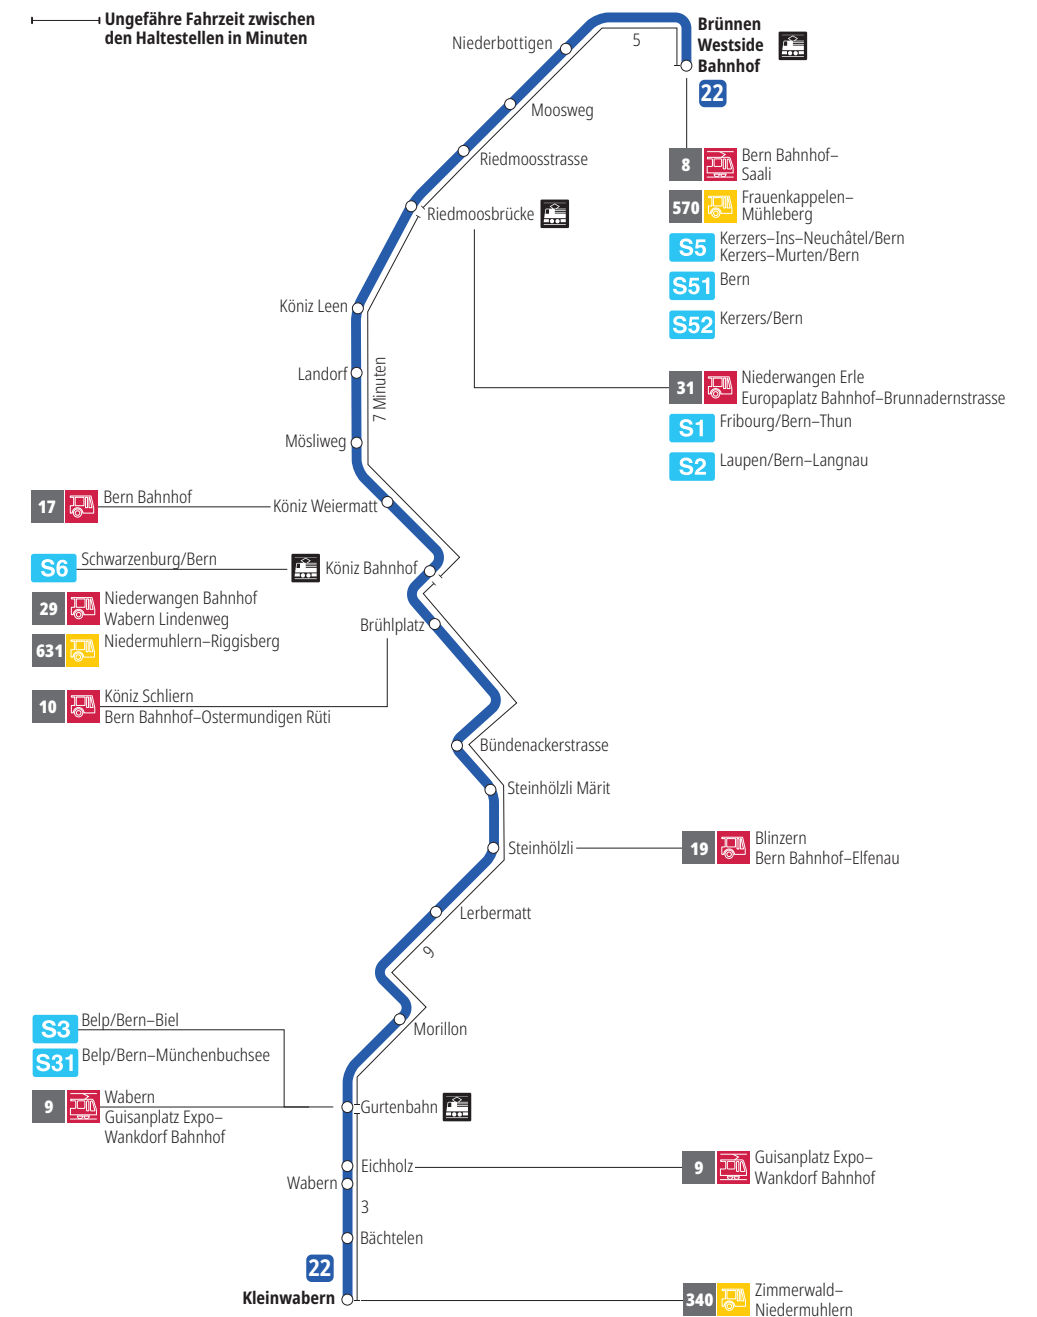

Linie 22

Brünnen Westside Bahnhof - Kleinwabern
Kleinwabern - Brünnen Westside Bahnhof

Abfahrten ab Landorf ►►► Brünnen Westside Bahnhof

Gültig vom 15.12.2024 bis 13.12.2025

| | Montag–Freitag | Samstag | Sonntag* |
|-----|-----------------------|---------|----------|
| 5h | | | |
| 6h | 18 48 | | |
| 7h | 18 48 | 19 49 | |
| 8h | 18 48 | 19 49 | |
| 9h | 19 49 | 19 49 | |
| 10h | 19 49 | 19 49 | |
| 11h | 19 49 | 19 49 | |
| 12h | 19 49 | 19 49 | |
| 13h | 19 49 | 19 49 | |
| 14h | 19 49 | 19 49 | |
| 15h | 19 49 | 19 49 | |
| 16h | 18 39 ^F 48 | 19 49 | |
| 17h | 18 48 | 19 49 | |
| 18h | 19 49 | 19 49 | |
| 19h | 19 49 | 19 49 | |
| 20h | 19 | 19 | |
| 21h | | | |
| 22h | | | |
| 23h | | | |
| 0h | | | |

Alles Niederflrbusse (ohne Gewähr) &

Für Anschlüsse und Einhaltung der Abfahrtszeiten besteht keine Gewähr.

***Als Sonntage gelten zusätzlich:**

25.12., 26.12., 01.01., 02.01., 18.04., 21.04., 29.05., 09.06., 01.08.

Zeichenerklärung:

F=Fährt nicht während den Schulferien: 23.12. — 03.01., 03.02. — 07.02., 07.04. — 17.04., 30.05., 07.07. — 08.08., 22.09. — 10.10.

Aktuelle Infos zur Haltestelle und Verkehrsmeldungen
QR-Code scannen und Ihre nächsten Abfahrten in Echtzeit sehen