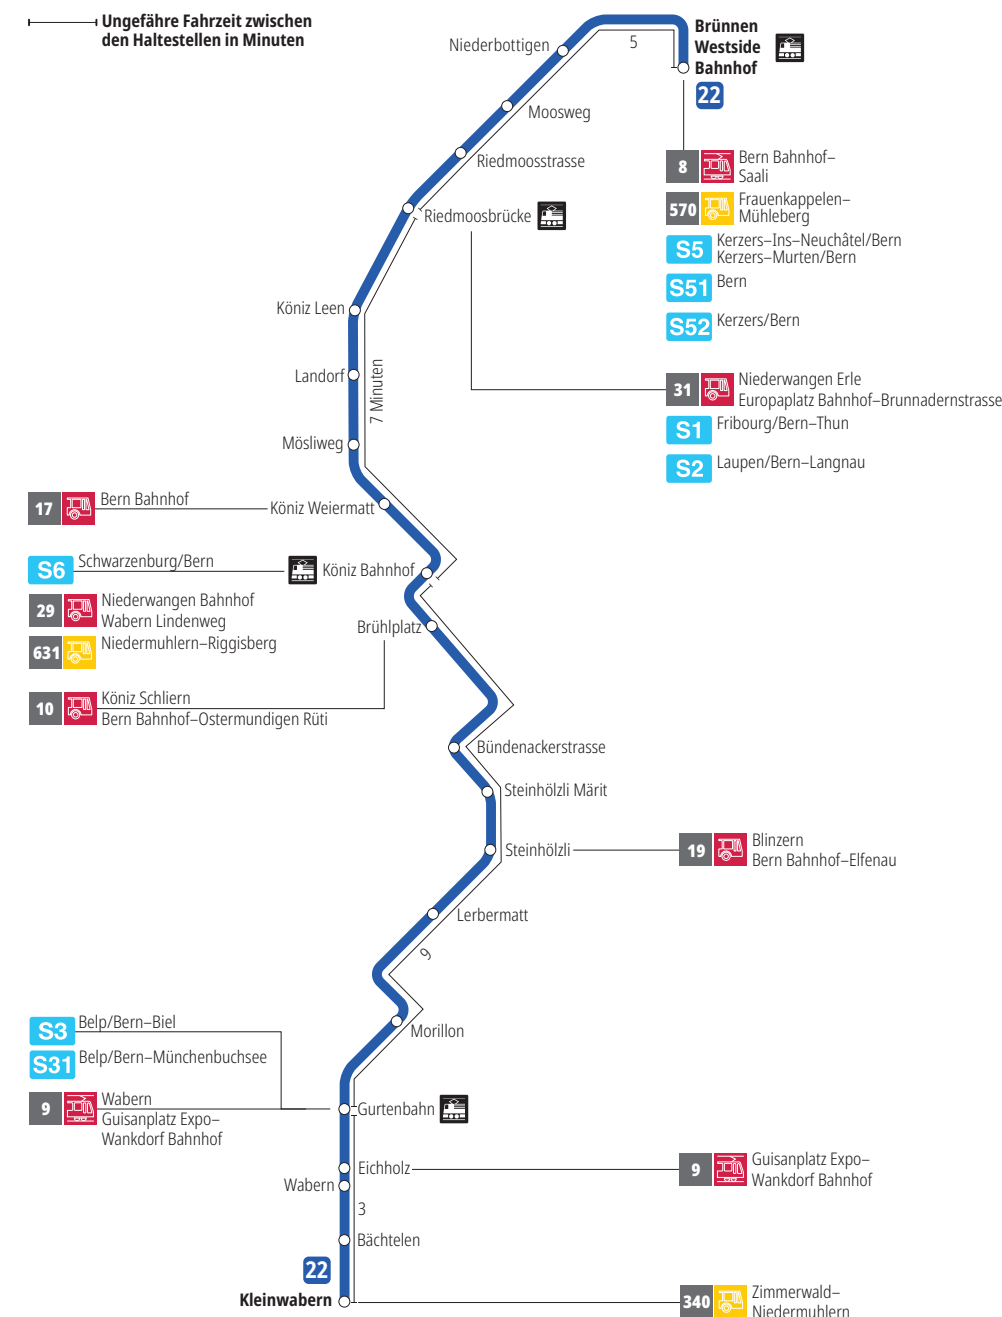

# Linie 22

Brünnen Westside Bahnhof - Kleinwabern  
Kleinwabern - Brünnen Westside Bahnhof

**BERNMOBIL**  
ZUSAMMEN UNTERWEGS

## Abfahrten ab Mösliweg ►►► Brünnen Westside Bahnhof

Gültig vom 15.12.2024 bis 13.12.2025

	Montag–Freitag	Samstag	Sonntag*
5h			
6h	17 47		
7h	17 47	18 48	
8h	17 47	18 48	
9h	19 49	19 49	
10h	19 49	19 49	
11h	19 49	19 49	
12h	19 49	19 49	
13h	19 49	19 49	
14h	19 49	19 49	
15h	19 49	19 49	
16h	18 38 <sup>F</sup> 48	19 49	
17h	18 48	19 49	
18h	19 49	18 48	
19h	19 49	18 48	
20h	18	18	
21h			
22h			
23h			
0h			

Alles Niederflerbusse (ohne Gewähr) &

Für Anschlüsse und Einhaltung der Abfahrtszeiten besteht keine Gewähr.

**\*Als Sonntage gelten zusätzlich:**

25.12., 26.12., 01.01., 02.01., 18.04., 21.04., 29.05., 09.06., 01.08.

**Zeichenerklärung:**

F=Fährt nicht während den Schulferien: 23.12. — 03.01., 03.02. — 07.02., 07.04. — 17.04., 30.05., 07.07. — 08.08., 22.09. — 10.10.

**Aktuelle Infos zur Haltestelle und Verkehrsmeldungen**  
QR-Code scannen und Ihre nächsten Abfahrten in Echtzeit sehen