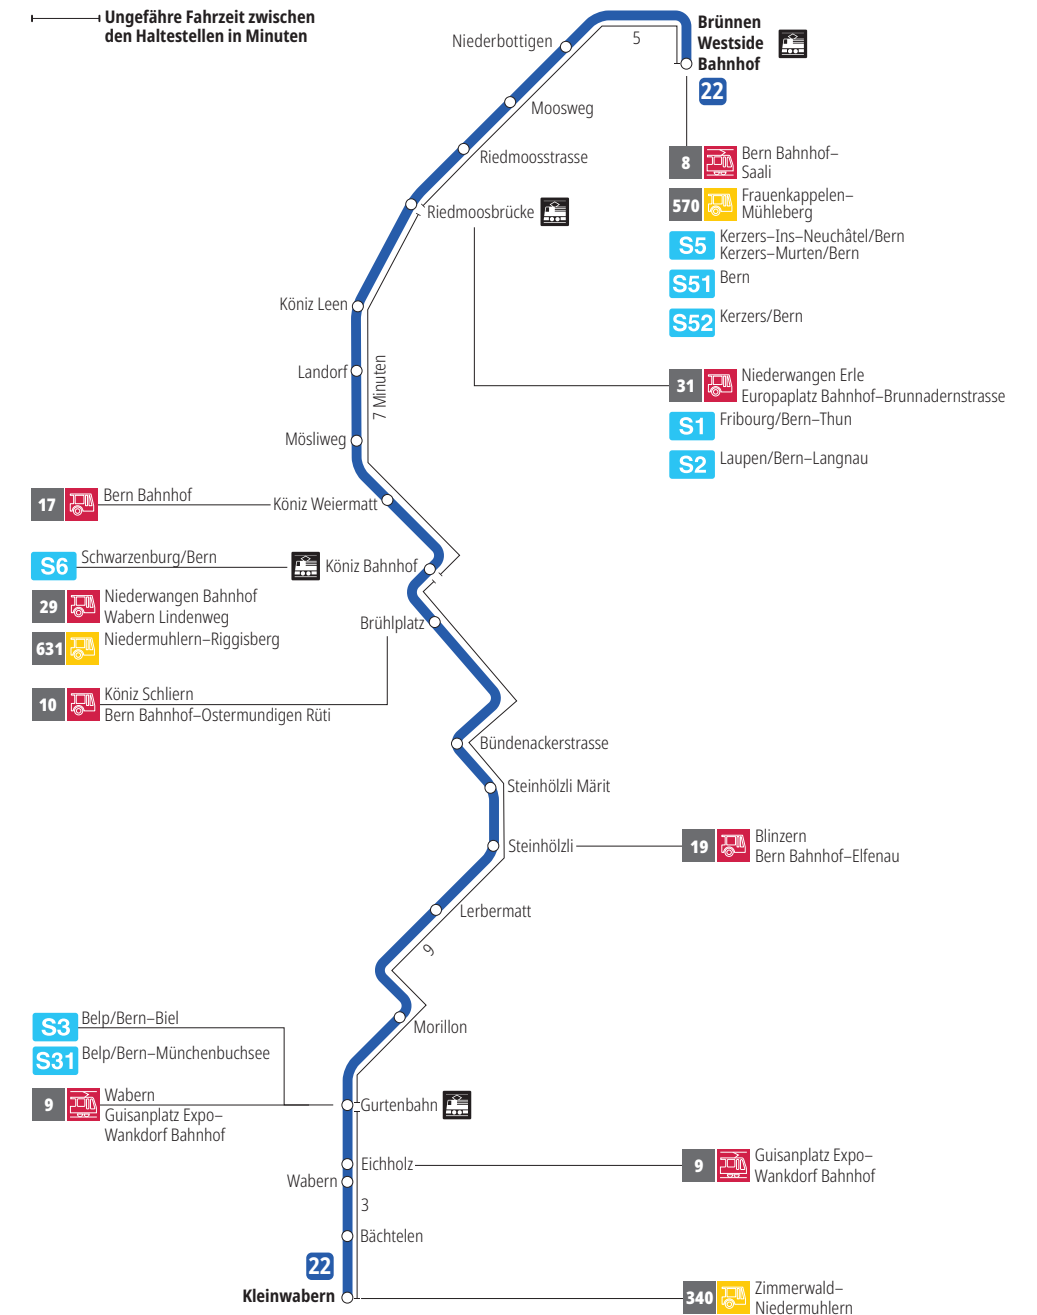

Linie 22

Brünnen Westside Bahnhof - Kleinwabern
Kleinwabern - Brünnen Westside Bahnhof

Abfahrten ab Köniz Weiermatt ►►► Brünnen Westside Bahnhof

Gültig vom 15.12.2024 bis 13.12.2025

| | Montag–Freitag | Samstag | Sonntag* |
|-----|-----------------------|---------|----------|
| 5h | | | |
| 6h | 16 46 | | |
| 7h | 16 46 | 17 47 | |
| 8h | 16 46 | 17 47 | |
| 9h | 17 47 | 17 47 | |
| 10h | 17 47 | 17 47 | |
| 11h | 17 47 | 17 48 | |
| 12h | 17 47 | 18 48 | |
| 13h | 18 48 | 18 48 | |
| 14h | 18 48 | 18 48 | |
| 15h | 18 48 | 18 48 | |
| 16h | 17 37 ^F 47 | 18 48 | |
| 17h | 17 47 | 17 47 | |
| 18h | 18 48 | 17 47 | |
| 19h | 18 47 | 17 47 | |
| 20h | 17 | 17 | |
| 21h | | | |
| 22h | | | |
| 23h | | | |
| 0h | | | |

Alles Niederflerbusse (ohne Gewähr) &

Für Anschlüsse und Einhaltung der Abfahrtszeiten besteht keine Gewähr.

*Als Sonntage gelten zusätzlich:

25.12., 26.12., 01.01., 02.01., 18.04., 21.04., 29.05., 09.06., 01.08.

Zeichenerklärung:

F=Fährt nicht während den Schulferien: 23.12. — 03.01., 03.02. — 07.02., 07.04. — 17.04., 30.05., 07.07. — 08.08., 22.09. — 10.10.

Aktuelle Infos zur Haltestelle und Verkehrsmeldungen
QR-Code scannen und Ihre nächsten Abfahrten in Echtzeit sehen