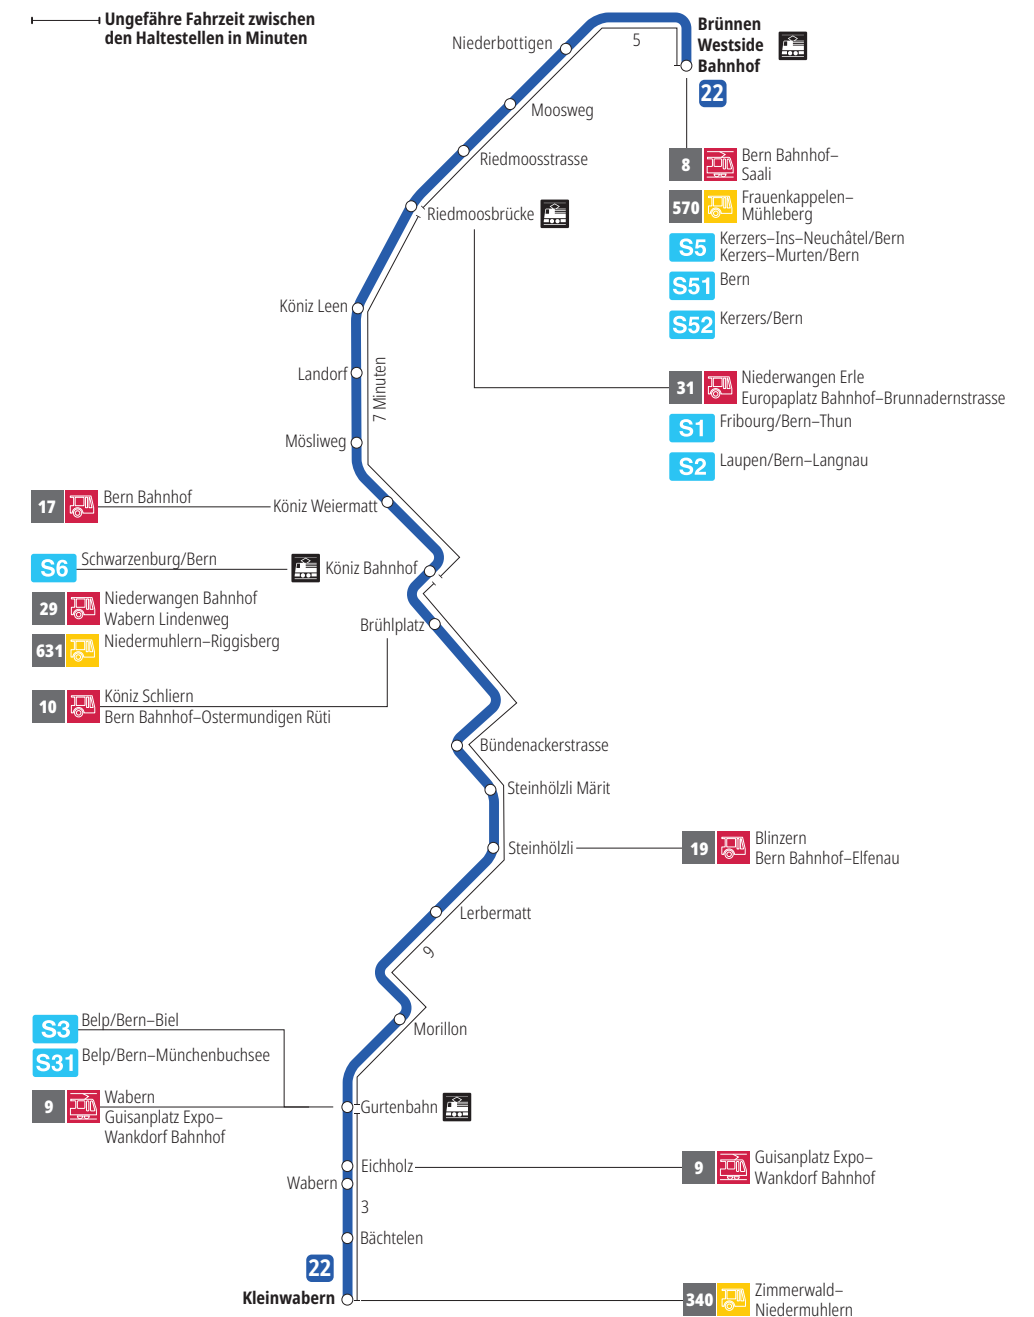

Linie 22

Brünnen Westside Bahnhof - Kleinwabern
Kleinwabern - Brünnen Westside Bahnhof

BERNMOBIL
ZUSAMMEN UNTERWEGS

Abfahrten ab Steinhölzli Märit ►►► Brünnen Westside Bahnhof

Gültig vom 15.12.2024 bis 13.12.2025

	Montag–Freitag	Samstag	Sonntag*
5h			
6h	10 39		
7h	09 39	10 40	
8h	09 39	10 40	
9h	10 40	10 40	
10h	10 40	10 40	
11h	10 40	10 40	
12h	10 40	10 40	
13h	10 40	10 40	
14h	10 40	10 40	
15h	10 40	10 40	
16h	09 29 ^F 39	10 40	
17h	09 39	10 40	
18h	10 40	10 40	
19h	10 40	10 40	
20h	10	10	
21h			
22h			
23h			
0h			

Alles Niederflrbusse (ohne Gewähr) &

Für Anschlüsse und Einhaltung der Abfahrtszeiten besteht keine Gewähr.

***Als Sonntage gelten zusätzlich:**

25.12., 26.12., 01.01., 02.01., 18.04., 21.04., 29.05., 09.06., 01.08.

Zeichenerklärung:

F=Fährt nicht während den Schulferien: 23.12. — 03.01., 03.02. — 07.02., 07.04. — 17.04., 30.05., 07.07. — 08.08., 22.09. — 10.10.

Aktuelle Infos zur Haltestelle und Verkehrsmeldungen
QR-Code scannen und Ihre nächsten Abfahrten in Echtzeit sehen