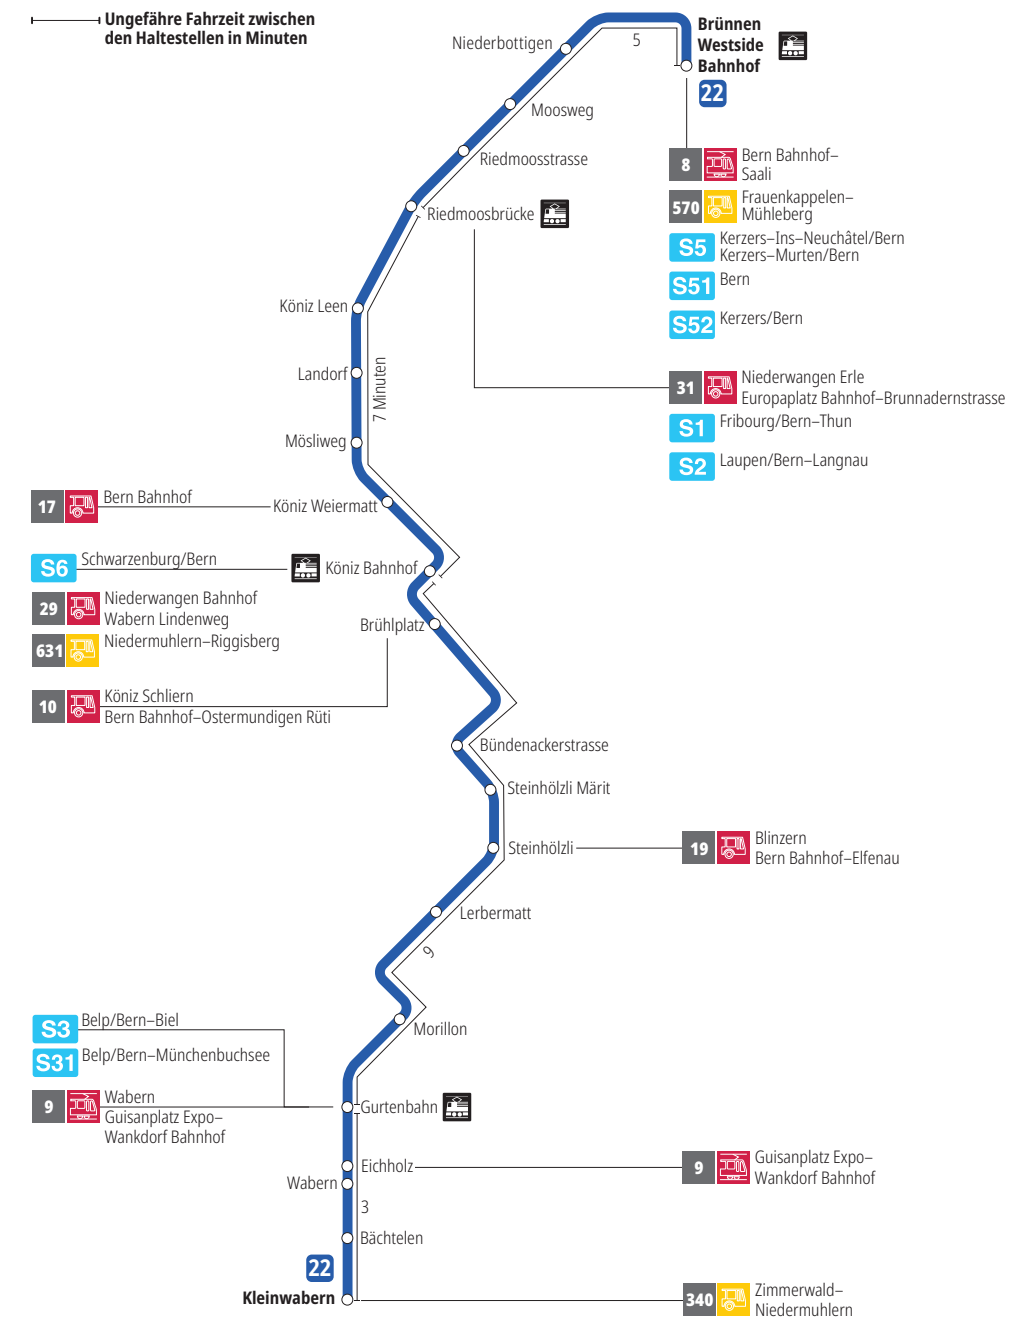

Linie 22

Brünnen Westside Bahnhof - Kleinwabern
Kleinwabern - Brünnen Westside Bahnhof

BERNMOBIL
ZUSAMMEN UNTERWEGS

Abfahrten ab Lerbermatt ►►► Brünnen Westside Bahnhof

Gültig vom 15.12.2024 bis 13.12.2025

	Montag–Freitag	Samstag	Sonntag*
5h			
6h	08 37		
7h	07 37	09 39	
8h	07 37	09 39	
9h	08 38	08 38	
10h	08 38	08 38	
11h	08 38	08 38	
12h	08 38	08 38	
13h	08 38	08 38	
14h	08 38	08 38	
15h	08 38	08 38	
16h	07 27 ^F 37	08 38	
17h	07 37	08 38	
18h	08 38	09 39	
19h	08 38	09 39	
20h	09	09	
21h			
22h			
23h			
0h			

Alles Niederflrbusse (ohne Gewähr) &

Für Anschlüsse und Einhaltung der Abfahrtszeiten besteht keine Gewähr.

***Als Sonntage gelten zusätzlich:**

25.12., 26.12., 01.01., 02.01., 18.04., 21.04., 29.05., 09.06., 01.08.

Zeichenerklärung:

F=Fährt nicht während den Schulferien: 23.12. — 03.01., 03.02. — 07.02., 07.04. — 17.04., 30.05., 07.07. — 08.08., 22.09. — 10.10.

Aktuelle Infos zur Haltestelle und Verkehrsmeldungen
QR-Code scannen und Ihre nächsten Abfahrten in Echtzeit sehen