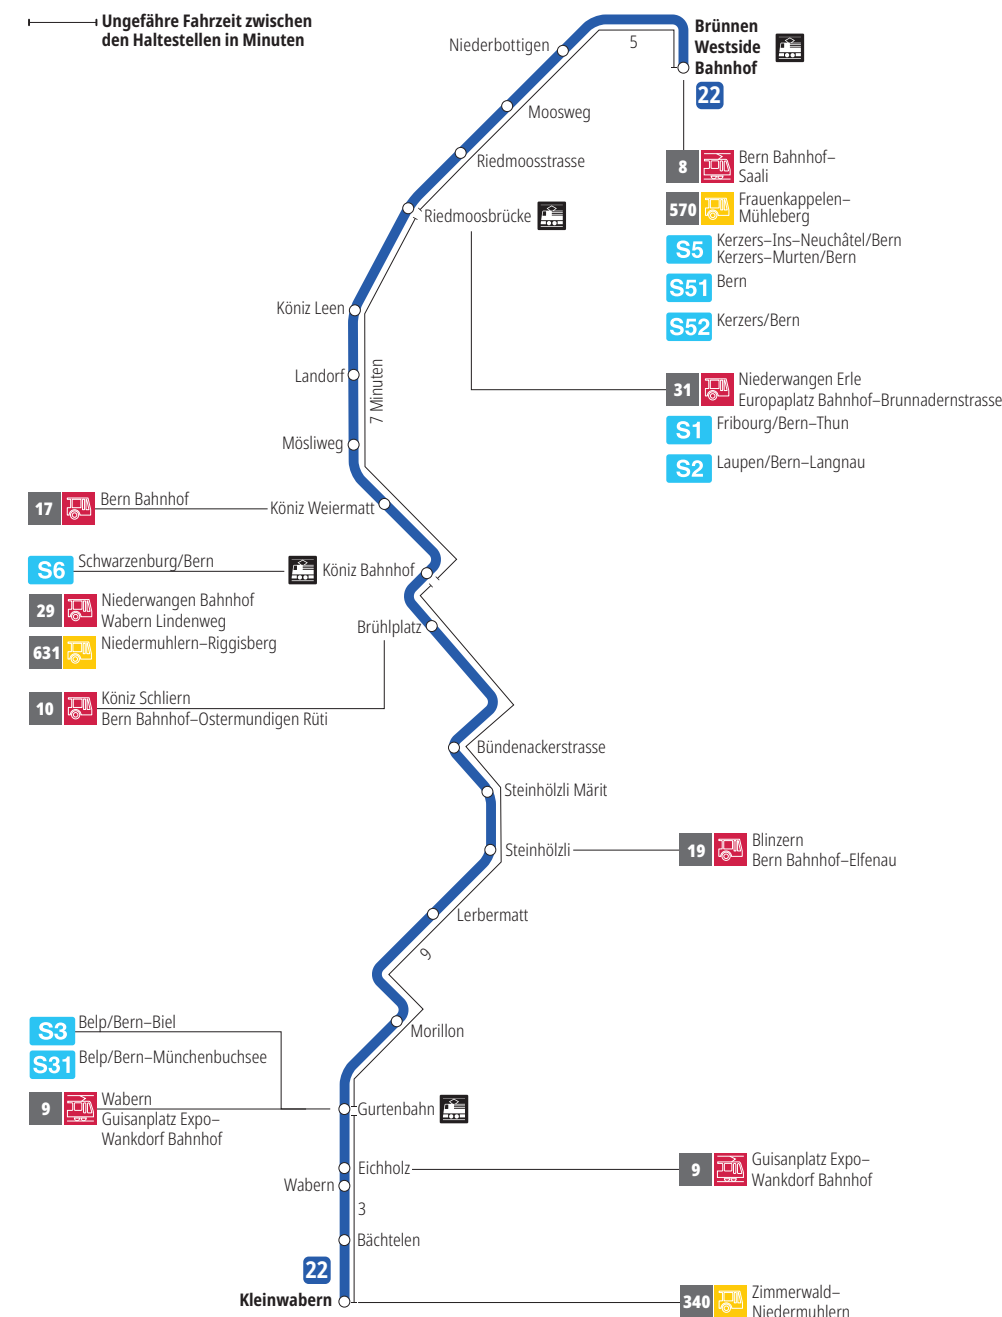

Linie 22

Brünnen Westside Bahnhof - Kleinwabern
Kleinwabern - Brünnen Westside Bahnhof

BERNMOBIL
ZUSAMMEN UNTERWEGS

Abfahrten ab Morillon ►►► Brünnen Westside Bahnhof

Gültig vom 15.12.2024 bis 13.12.2025

	Montag–Freitag	Samstag	Sonntag*
5h			
6h	07 35		
7h	05 35 54 ^X _F	08 38	
8h	05 35	08 38	
9h	07 37	07 37	
10h	07 37	07 37	
11h	07 37	07 36	
12h	07 37	06 36	
13h	06 36	06 36	
14h	06 36	06 36	
15h	06 36	06 36	
16h	05 26 ^F 35	06 36	
17h	05 35	07 37	
18h	06 36	07 37	
19h	06 37	07 37	
20h	07	07	
21h			
22h			
23h			
0h			

Alles Niederflrbusse (ohne Gewähr) &

Für Anschlüsse und Einhaltung der Abfahrtszeiten besteht keine Gewähr.

***Als Sonntage gelten zusätzlich:**

25.12., 26.12., 01.01., 02.01., 18.04., 21.04., 29.05., 09.06., 01.08.

Zeichenerklärung:

X=fährt bis Lerbermatt

F =Fahrt nicht während den Schulferien: 23.12. — 03.01., 03.02. — 07.02., 07.04. — 17.04., 30.05., 07.07. — 08.08., 22.09. — 10.10.

Aktuelle Infos zur Haltestelle und Verkehrsmeldungen
QR-Code scannen und Ihre nächsten Abfahrten in Echtzeit sehen