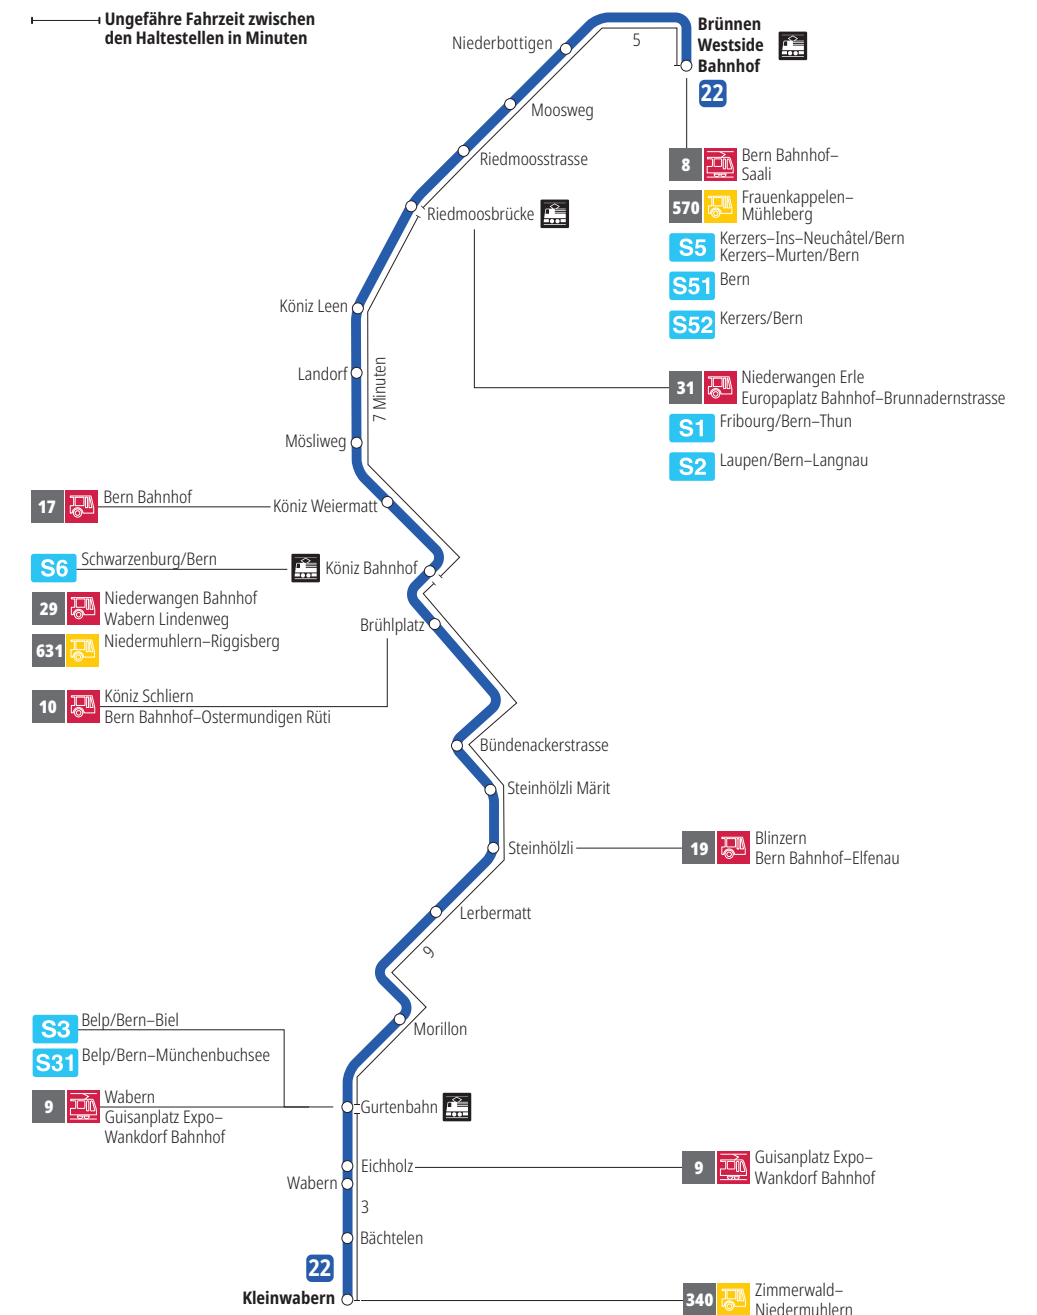

Linie 22

Brünnen Westside Bahnhof - Kleinwabern
Kleinwabern - Brünnen Westside Bahnhof

Abfahrten ab Eichholz ►►► Brünnen Westside Bahnhof

Gültig vom 15.12.2024 bis 13.12.2025

	Montag–Freitag	Samstag	Sonntag*
5h			
6h	05 33		
7h	03 33	06 36	
8h	03 33	06 36	
9h	04 34	04 34	
10h	04 34	04 34	
11h	04 34	04 34	
12h	04 34	04 34	
13h	04 34	04 34	
14h	04 34	04 34	
15h	04 34	04 34	
16h	03 33	04 34	
17h	03 33	04 34	
18h	04 34	05 35	
19h	04 34	05 35	
20h	05	05	
21h			
22h			
23h			
0h			

Alles Niederflrbusse (ohne Gewähr) &

Für Anschlüsse und Einhaltung der Abfahrtszeiten besteht keine Gewähr.

*Als Sonntage gelten zusätzlich:

25.12., 26.12., 01.01., 02.01., 18.04., 21.04., 29.05., 09.06., 01.08.

Aktuelle Infos zur Haltestelle und Verkehrsmeldungen
QR-Code scannen und Ihre nächsten Abfahrten in Echtzeit sehen

» öV Plus App: Fahrplan und Tickets schweizweit

Infos zur Mobilität in Stadt und Region Bern
Kundendienst-Hotline: 031 321 88 44
kundendienst@bernmobil.ch
bernmobil.ch

Persönliche Beratung und Verkauf:
BERNMOBIL Info & Tickets, Bubenbergplatz 5, Bern