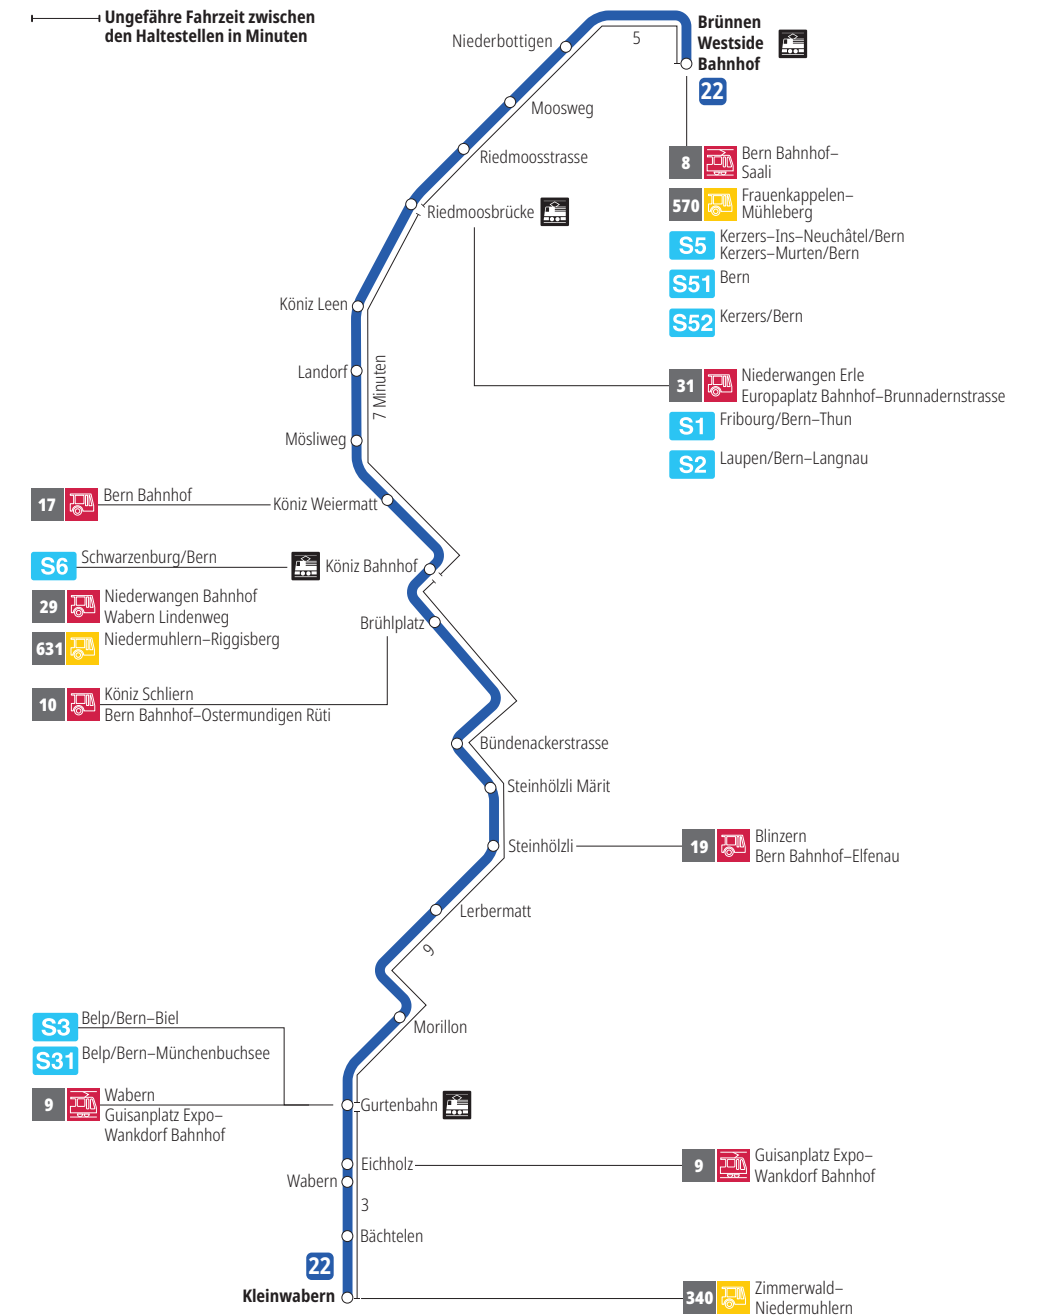

Linie 22

Brünnen Westside Bahnhof - Kleinwabern
Kleinwabern - Brünnen Westside Bahnhof

Abfahrten ab Kleinwabern ►►► Brünnen Westside Bahnhof

Gültig vom 15.12.2024 bis 13.12.2025

	Montag–Freitag	Samstag	Sonntag*
5h			
6h	02 30		
7h	00 30	03 33	
8h	00 30	03 33	
9h	02 32	02 32	
10h	02 32	02 32	
11h	02 32	02 31	
12h	02 32	01 31	
13h	01 31	01 31	
14h	01 31	01 31	
15h	01 31	01 31	
16h	00 30	01 31	
17h	00 30	02 32	
18h	01 31	03 33	
19h	01 32	03 33	
20h	03	03	
21h			
22h			
23h			
0h			

Alles Niederflrbusse (ohne Gewähr) &

Für Anschlüsse und Einhaltung der Abfahrtszeiten besteht keine Gewähr.

*Als Sonntage gelten zusätzlich:

25.12., 26.12., 01.01., 02.01., 18.04., 21.04., 29.05., 09.06., 01.08.

Aktuelle Infos zur Haltestelle und Verkehrsmeldungen
QR-Code scannen und Ihre nächsten Abfahrten in Echtzeit sehen

» öV Plus App: Fahrplan und Tickets schweizweit

Infos zur Mobilität in Stadt und Region Bern
Kundendienst-Hotline: 031 321 88 44
kundendienst@bernmobil.ch
bernmobil.ch

Persönliche Beratung und Verkauf:
BERNMOBIL Info & Tickets, Bubenbergplatz 5, Bern