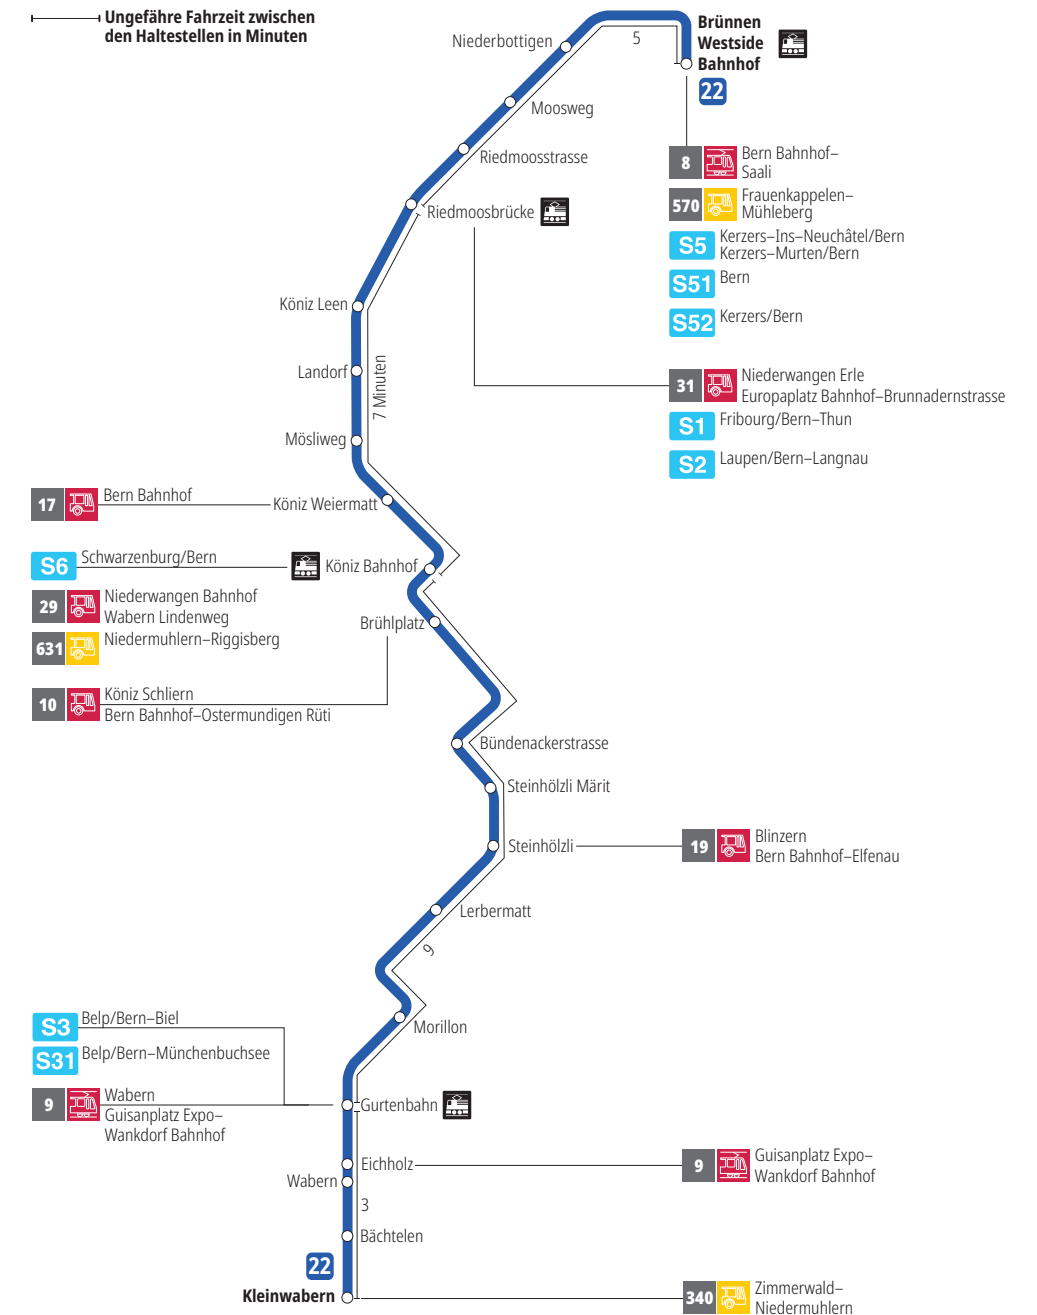

Linie 22

Brünnen Westside Bahnhof - Kleinwabern
Kleinwabern - Brünnen Westside Bahnhof

BERNMOBIL
ZUSAMMEN UNTERWEGS

Abfahrten ab Bächtelen ►►► Brünnen Westside Bahnhof

Gültig vom 15.12.2024 bis 13.12.2025

	Montag–Freitag	Samstag	Sonntag*
5h			
6h	03 31		
7h	01 31	04 34	
8h	01 31	04 34	
9h	03 33	03 33	
10h	03 33	03 33	
11h	03 33	03 32	
12h	03 33	02 32	
13h	02 32	02 32	
14h	02 32	02 32	
15h	02 32	02 32	
16h	01 31	02 32	
17h	01 31	03 33	
18h	02 32	04 34	
19h	02 33	04 34	
20h	04	04	
21h			
22h			
23h			
0h			

Alles Niederflrbusse (ohne Gewähr) &

Für Anschlüsse und Einhaltung der Abfahrtszeiten besteht keine Gewähr.

*Als Sonntage gelten zusätzlich:

25.12., 26.12., 01.01., 02.01., 18.04., 21.04., 29.05., 09.06., 01.08.